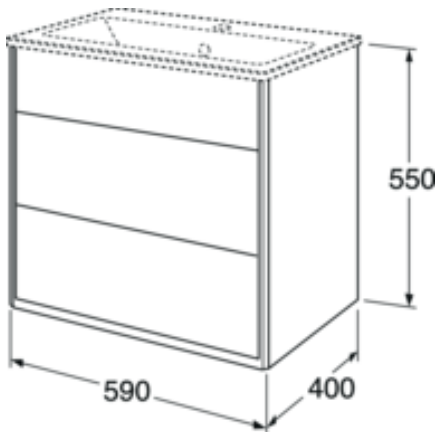

Quality of life since 1825

Vaskeskab, Graphic – 60 cm

Beige, uden håndvask

Produktegenskaber

- Kompakt dybde – for at skabe plads på selv et lille badeværelse
- "Hemmeligt rum", der kan foldes ud, til opbevaring af små ting
- Plads til at installere en stikkontakt

Artikel nummer

VVS-nr.	Art-nr.	EAN
784421233	GB71GCVU60BB00	7391530084282

Emballage

Længde: 610 mm | Bredde: 420 mm | Højde: 570 mm
Vægt: 30 kg
Antal i emballage: 1 st

Montering & Rengøring

Energimærkning og certificeringer