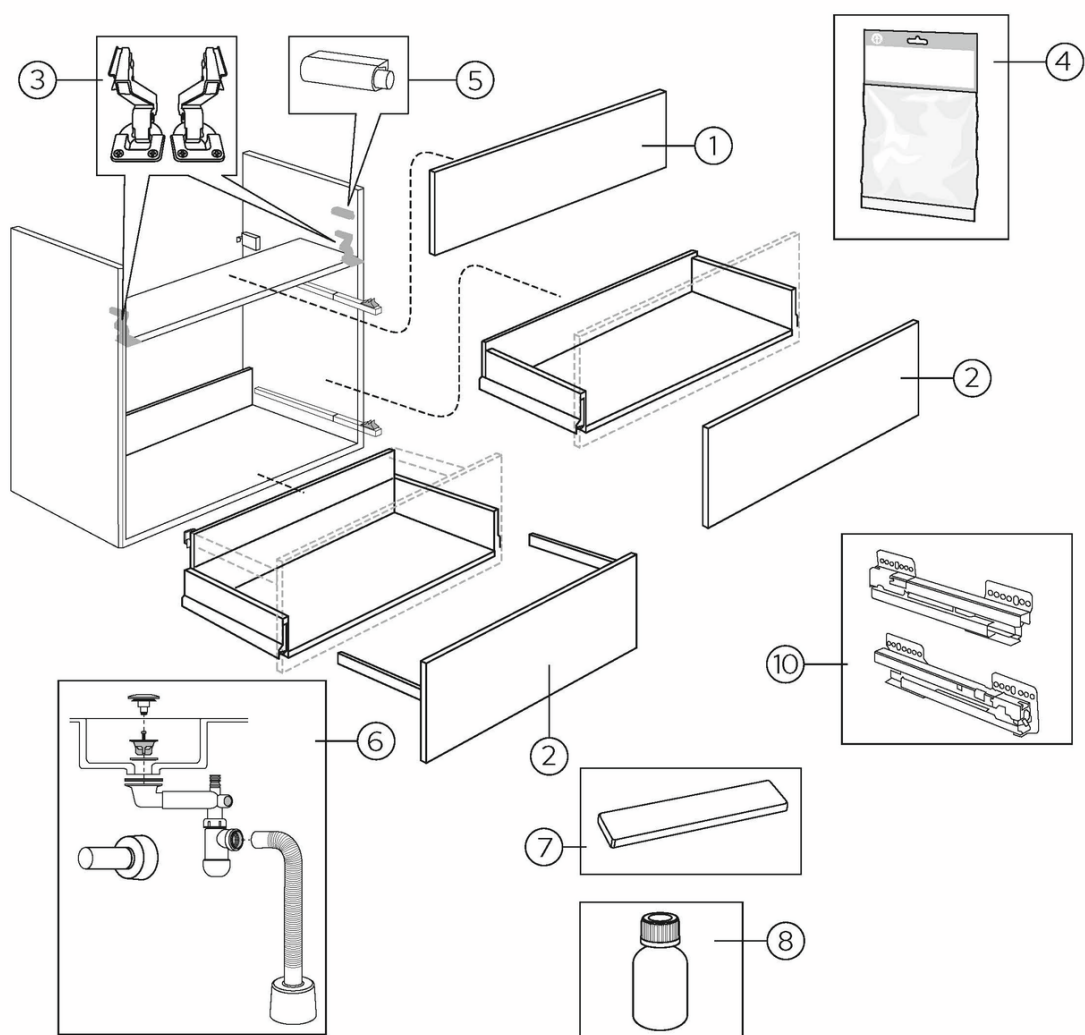

Reserve dele

Graphic furnitur vanity unit yr 2016-
(Rev 4. 2024-12-02)

Nr.	Produkt	VVS-nr.	Art-nr.
1a	Øverste låge		GB8148000019
1b	Øverste låge		GB8148000020
1c	Øverste låge		GB8148000021
1d	Øverste låge		GB8148000022
1e	Øverste låge		GB8148000023
1f	Øverste låge		GB8148000024
1g	Øverste låge		GB8148000025
1h	Øverste låge		GB8148000026
1i	Øverste låge		GB8148000027
1j	Øverste låge		GB8148000028
1k	Øverste låge		GB8148000029
1l	Øverste låge		GB8148000030
1m	Øverste låge		GB8148000123
1n	Øverste låge		GB8148000124
1o	Øverste låge		GB8148000125
1p	Øverste låge		GB8148000126
1r	Toppanel Graphic vaskeskab 45, Beige		GB8148000221
1s	Toppanel Graphic vaskeskab 60, Beige		GB8148000222
1t	Toppanel Graphic vaskeskab 80, Beige		GB8148000223
1u	Toppanel Graphic vaskeskab 100, Beige		GB8148000224
2a	Skuffefront		GB8148000031
2b	Skuffefront		GB8148000032
2c	Skuffefront		GB8148000033
2d	Skuffefront		GB8148000034
2e	Skuffefront		GB8148000035
2f	Skuffefront		GB8148000036
2g	Skuffefront		GB8148000037
2h	Skuffefront		GB8148000038
2i	Skuffefront		GB8148000039
2j	Skuffefront		GB8148000040
2k	Skuffefront		GB8148000041
2l	Skuffefront		GB8148000042
2m	Skuffefront		GB8148000127
2n	Skuffefront		GB8148000128
2o	Skuffefront		GB8148000129
2p	Skuffefront		GB8148000130
2q	Graphic Nederste skuffefront Grøn Hettich		GB8148000220
2r	Graphic Øverste skuffefront Hvid Hettich		GB8148000215
2s	Graphic Øverste skuffefront Grå Hettich		GB8148000216
2t	Graphic Øverste skuffefront Grøn Hettich		GB8148000217
2u	Graphic Nederste skuffefront Hvid Hettich		GB8148000218
2v	Graphic Nederste skuffefront Grå Hettich		GB8148000219
2w	Skuffefront Graphic vaskeskab 45, Beige		GB8148000225
2x	Skuffefront Graphic vaskeskab 60, Beige		GB8148000226
2y	Skuffefront Graphic vaskeskab 80, Beige		GB8148000227