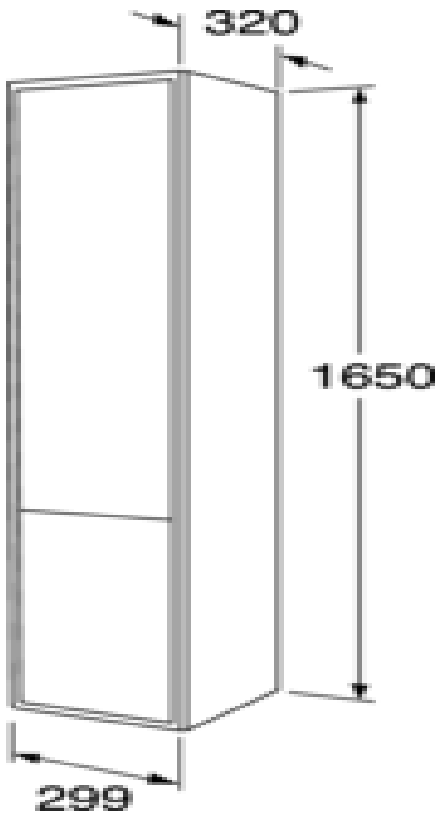

Kokoaminen & hoito

Energiamerkintä ja -sertifiointi