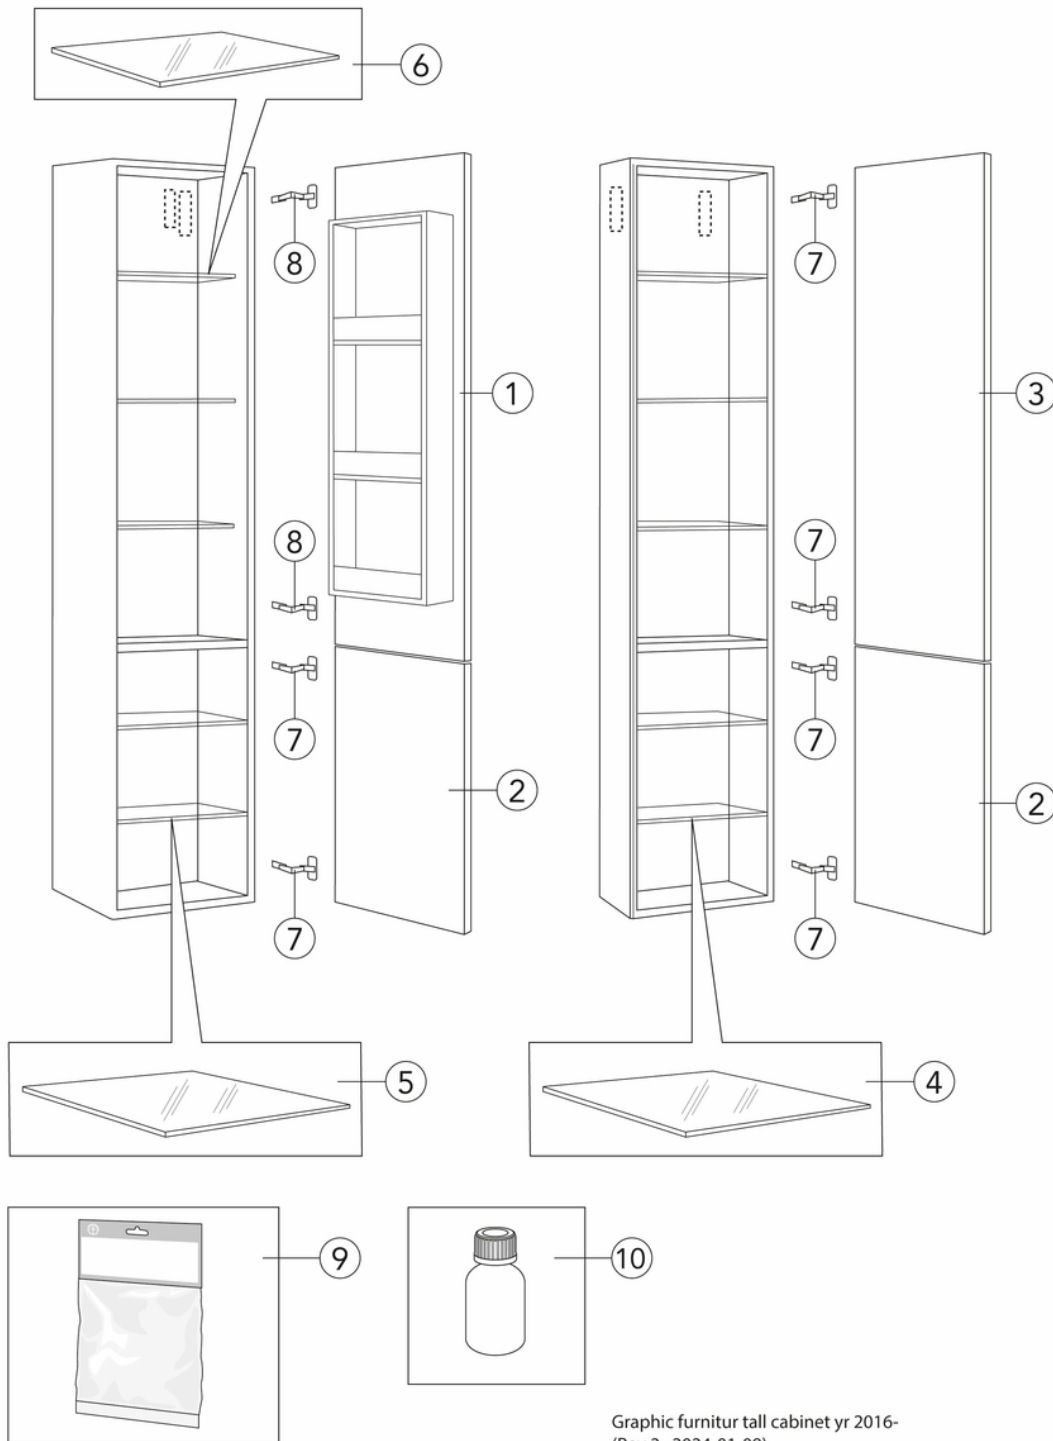

Quality of life since 1825

Korkea kaappi Graphic – syvä

Beige

Tuotteen ominaisuudet

- Vain 16 cm syvä – lisää tilaa pieniinkin kylpyhuoneisiin Voidaan yhdistellä Graphic-sarjan seinä- ja korkeiden kaappien kanssa Kiinnitysjärjestelmä – helppo asentaa ja säätää seinille

Artikkelien numero

Art.nr.	EAN
GB71GCTC32BB	7391530084381

Pakkaustiedot

Pituus: 320 mm | Leveys: 340 mm | Korkeus: 1670 mm

Paino: 28 kg

Pakkauksen numero: 1 pc

Kokoaminen & hoito

Energiamerkintä ja -sertifiointi

Denno produkt är anpassad till
Branschregler Saker Vatteninstallation
2025:1. Leverantören garanterar
produktens funktion om branschreglerna
och monteringsanvisningarna följs.

Graphic furnitur tall cabinet yr 2016-
(Rev 2. 2024-01-09)