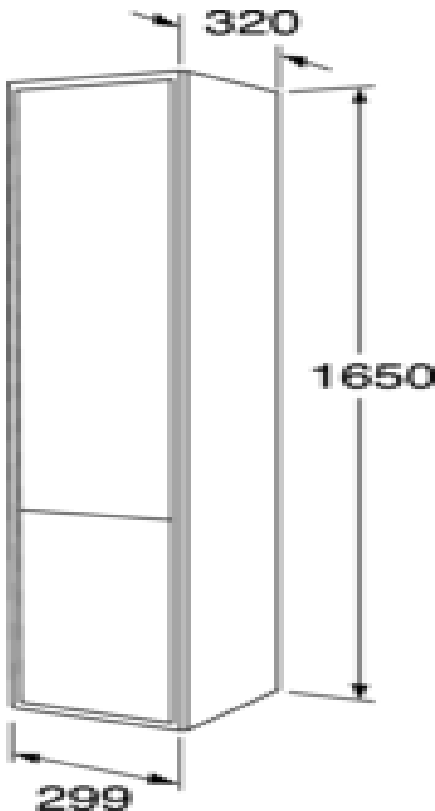

Energimerking og sertifiseringer