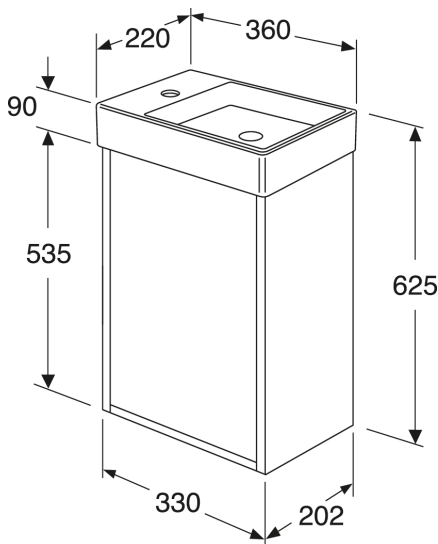

Quality of life since 1825

Valamukapp Artic Small

Black Ash spoon, valge valamuga, valamu paremal pool

Toote Omadused

SOFT CLOSE-
MÖÖBEL

NIISKUSKINDEL

- Hügieenilisest, vastupidavast ja tihendatud sanitaarkeraamikast valmistatud valamuga
- Auk kapis äravoolutoru ühenduseks põrandasse
- Vee äravoolutoru ja põhjaklapp ei kuulu komplekti Vaata lisatarvikuid

Article number

Art.nr.
GB71ACVC34TK01R

EAN
7391530084107

Paigaldus ja hooldus

Energiamärgistus ja vastavustunnistused

Artic small furniture vanity unit
(Rev 1. 2024-05-04)

Nr.	Toote	Art.nr.
1a	Uks valamukapile, Black Ash spoon	GB8148000236
1b	Uks valamukapile, Peach	GB8148000235
1c	Uks valamukapile, Ash grey	GB8148000234
1d	Uks valamukapile, White	GB8148000233
2		GB8148000006
3		GB8148000112