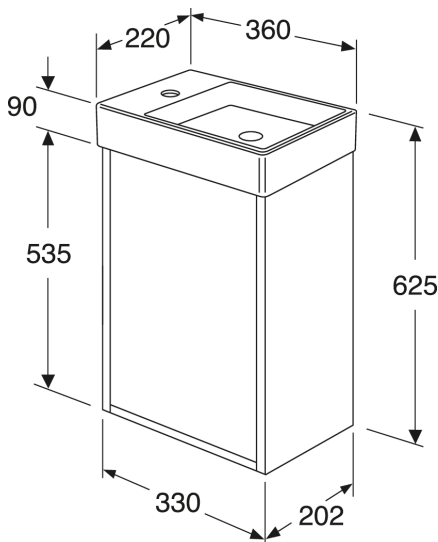

Paigaldus ja hooldus

Energiamärgistus ja vastavustunnistused