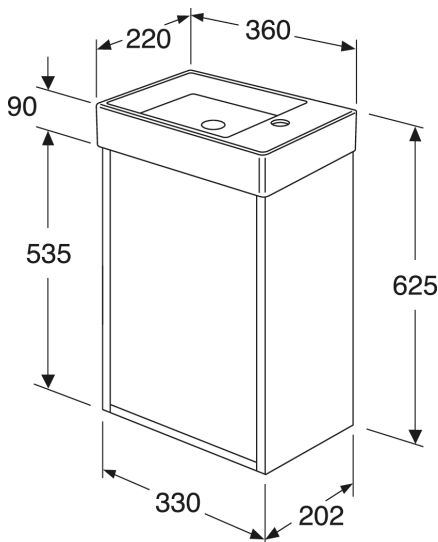

Quality of life since 1825

Valamukapp Artic Small

White, musta Ebony valamuga, valamu vasakul pool

Toote Omadused

SOFT CLOSE-
MÖÖBEL

NIISKUSKINDEL

- Hügieenilisest, vastupidavast ja tihendatud sanitaarkeraamikast valmistatud valamu
- Auk kapis äravoolutoru ühenduseks põrandasse
- Vee äravoolutoru ja põhjaklapp ei kuulu komplekti Vaata lisatarvikuid

Article number

Art.nr.
GB71ACVC34TM33L

EAN
7391530084114

Paigaldus ja hooldus

Energiamärgistus ja vastavustunnistused

Artic small furniture vanity unit
(Rev 1. 2024-05-04)

Nr.	Toote	Art.nr.
1a	Uks valamukapile, Black Ash spoon	GB8148000236
1b	Uks valamukapile, Peach	GB8148000235
1c	Uks valamukapile, Ash grey	GB8148000234
1d	Uks valamukapile, White	GB8148000233
2		GB8148000006
3		GB8148000112