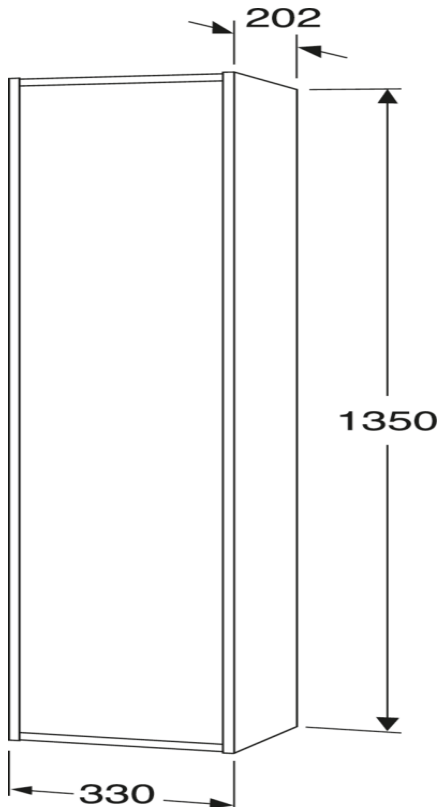

Energimärkning och certifieringar