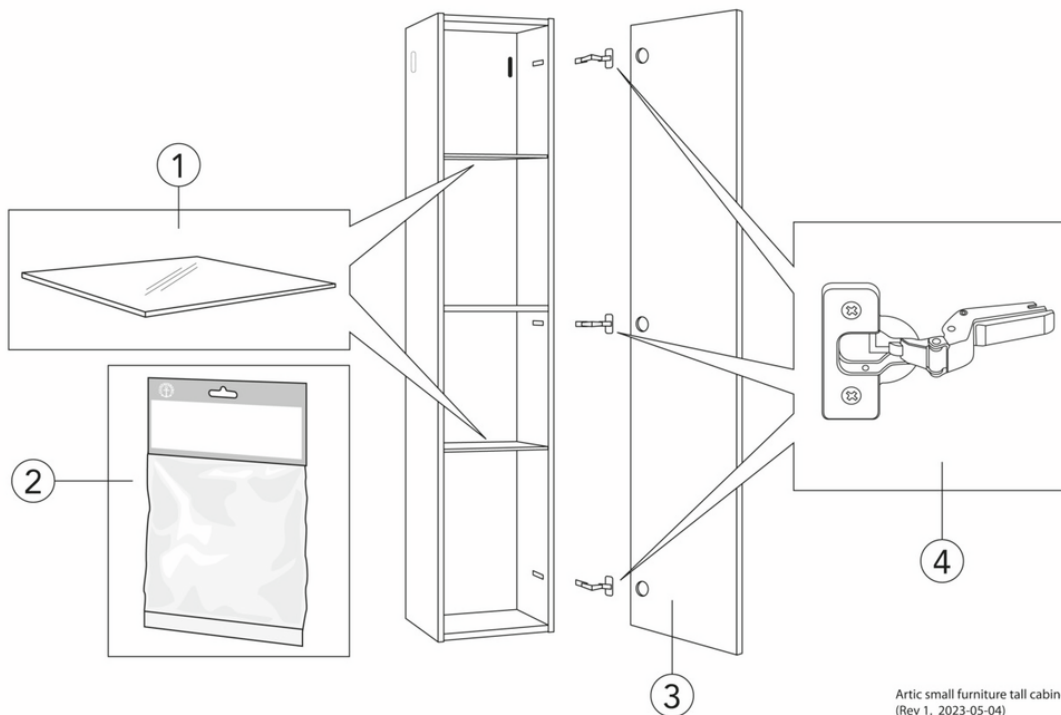

Varuosad

Artic small furniture tall cabinet
(Rev 1. 2023-05-04)

Nr.	Toote	Art.nr.
2		GB8148000006
3a	Kõrge kapi uks, Ash grey	GB8148000238
3b	Kõrge kapi uks, White	GB8148000237
3c	Kõrge kapi uks, Black Ash spoon	GB8148000240
3d	Kõrge kapi uks, Peach	GB8148000239
4		GB8148000112