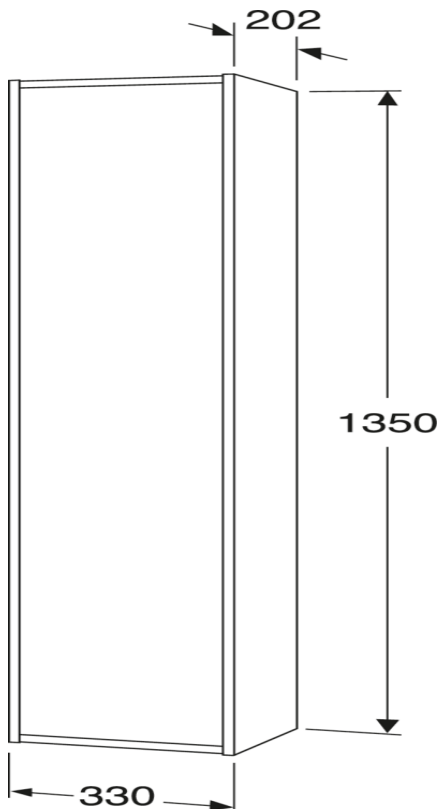

Paigaldus ja hooldus

Energiamärgistus ja vastavustunnistused