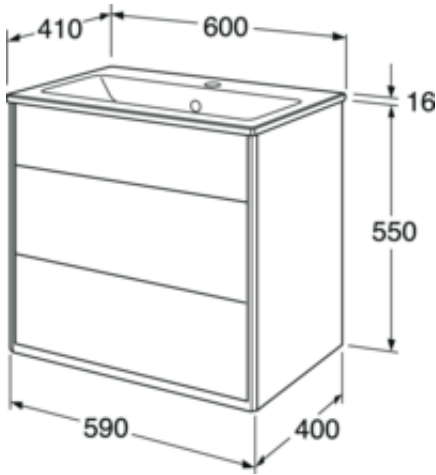

Kokoaminen & hoito

Energiamerkintä ja -sertifiointi