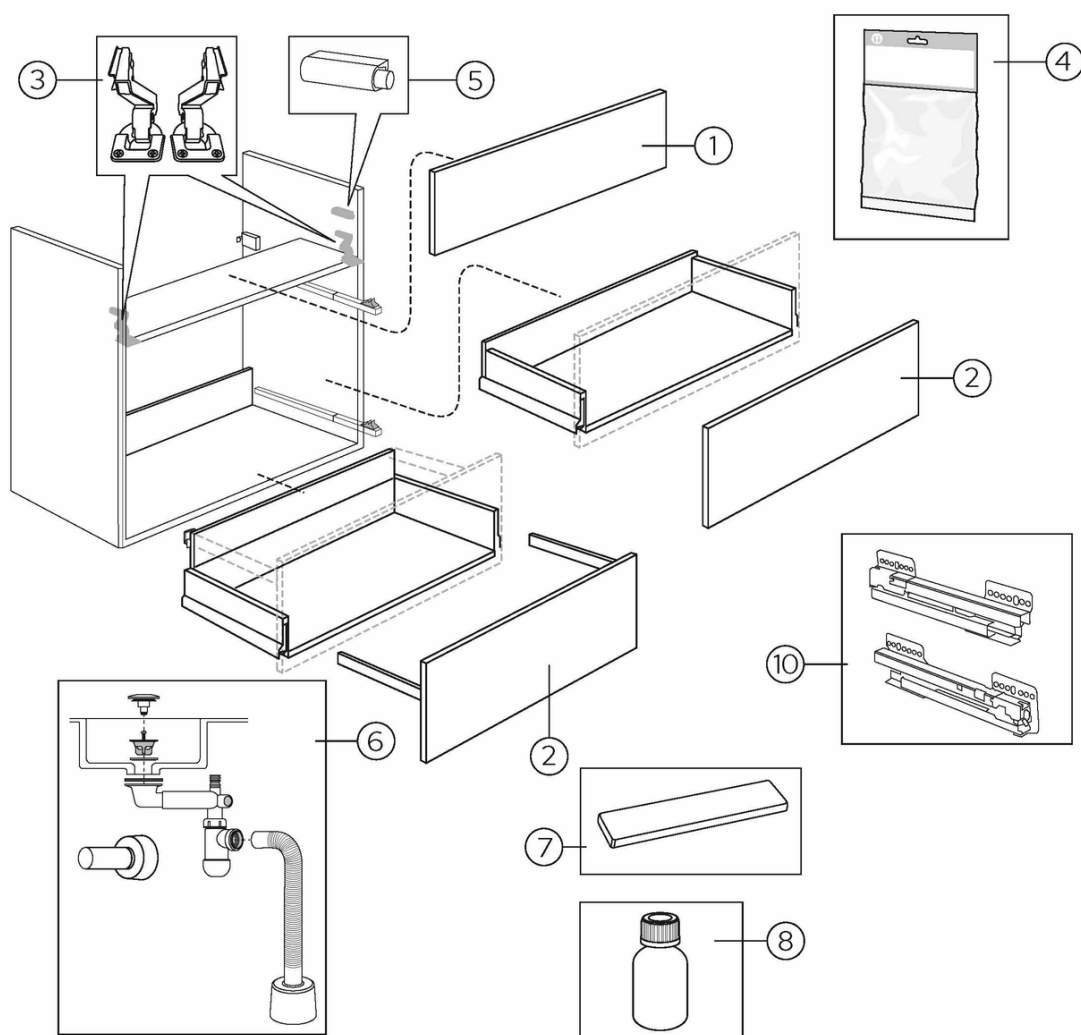

Rezerves daļas

Graphic furnitur vanity unit yr 2016-
(Rev 4. 2024-12-02)

Nr.	Produkto	Art.nr.
1a	Viršutinės durelės	GB8148000019
1b	Viršutinės durelės	GB8148000020
1c	Viršutinės durelės	GB8148000021
1d	Viršutinės durelės	GB8148000022
1e	Viršutinės durelės	GB8148000023
1f	Viršutinės durelės	GB8148000024
1g	Viršutinės durelės	GB8148000025
1h	Viršutinės durelės	GB8148000026
1i	Viršutinės durelės	GB8148000027
1j	Viršutinės durelės	GB8148000028
1k	Viršutinės durelės	GB8148000029
1l	Viršutinės durelės	GB8148000030
1m	Viršutinės durelės	GB8148000123
1n	Viršutinės durelės	GB8148000124
1o	Viršutinės durelės	GB8148000125
1p	Viršutinės durelės	GB8148000126
1r	Viršutinis atvartas „Graphic“ spintelei 45, smėlio spalvos	GB8148000221
1s	Viršutinis atvartas „Graphic“ spintelei 60, smėlio spalvos	GB8148000222
1t	Viršutinis atvartas „Graphic“ spintelei 80, smėlio spalvos	GB8148000223
1u	Viršutinis atvartas „Graphic“ spintelei 100, smėlio spalvos	GB8148000224
2a	Durelių priekis	GB8148000031
2b	Durelių priekis	GB8148000032
2c	Durelių priekis	GB8148000033
2d	Durelių priekis	GB8148000034
2e	Durelių priekis	GB8148000035
2f	Durelių priekis	GB8148000036
2g	Durelių priekis	GB8148000037
2h	Durelių priekis	GB8148000038
2i	Durelių priekis	GB8148000039
2j	Durelių priekis	GB8148000040
2k	Durelių priekis	GB8148000041
2l	Durelių priekis	GB8148000042
2m	Durelių priekis	GB8148000127
2n	Durelių priekis	GB8148000128
2o	Durelių priekis	GB8148000129
2p	Durelių priekis	GB8148000130
2q	„Graphic“ apatinio stalčiaus priekis, žalios spalvos, „Hettich“	GB8148000220
2r	„Graphic“ viršutinio stalčiaus priekis, baltos spalvos, „Hettich“	GB8148000215
2s	„Graphic“ viršutinio stalčiaus priekis, pilkos spalvos, „Hettich“	GB8148000216
2t	„Graphic“ viršutinio stalčiaus priekis, žalios spalvos, „Hettich“	GB8148000217
2u	„Graphic“ apatinio stalčiaus priekis, baltos spalvos, „Hettich“	GB8148000218
2v	„Graphic“ apatinio stalčiaus priekis, pilkos spalvos, „Hettich“	GB8148000219
2w	„Graphic“ spintelės 45 stalčiaus priekis, smėlio spalvos	GB8148000225
2x	„Graphic“ spintelės 60 stalčiaus priekis, smėlio spalvos	GB8148000226
2y	„Graphic“ spintelės 80 stalčiaus priekis, smėlio spalvos	GB8148000227