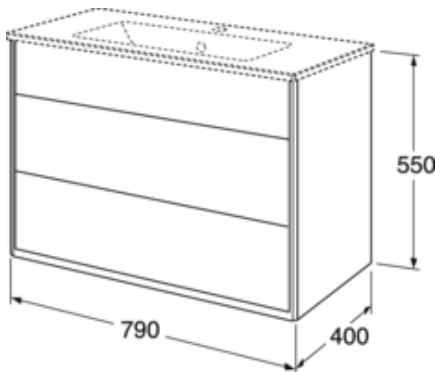

Surinkimas ir priežiūra

Energijos klasės etiketė ir sertifikatai