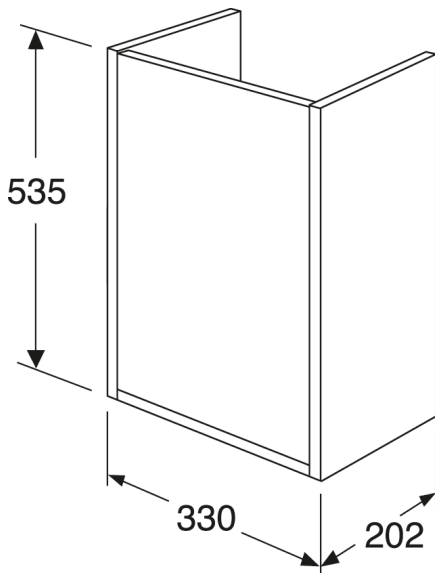

Article number

Art.nr.
GB71ACVC34T000

EAN
7391530083971

Pakendiinfo

Pikkus: 350 mm | Laius: 230 mm | Kõrgus: 570 mm

Kaal: 7.6 kg

Number pakendis: 1 pc

Paigaldus ja hooldus

Energiamärgistus ja vastavustunnistused

Artic small furniture vanity unit
(Rev 1. 2024-05-04)

Nr.	Toote	Art.nr.
1a	Uks valamukapile, Black Ash spoon	GB8148000236
1b	Uks valamukapile, Peach	GB8148000235
1c	Uks valamukapile, Ash grey	GB8148000234
1d	Uks valamukapile, White	GB8148000233
2		GB8148000006
3		GB8148000112