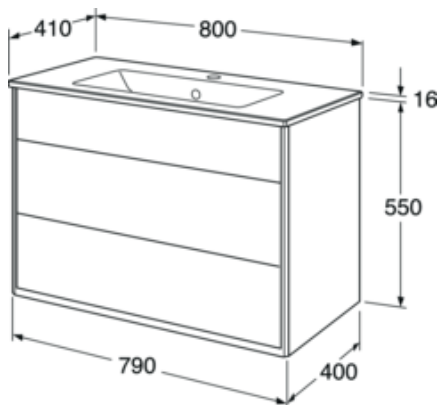

Energimärkning och certifieringar