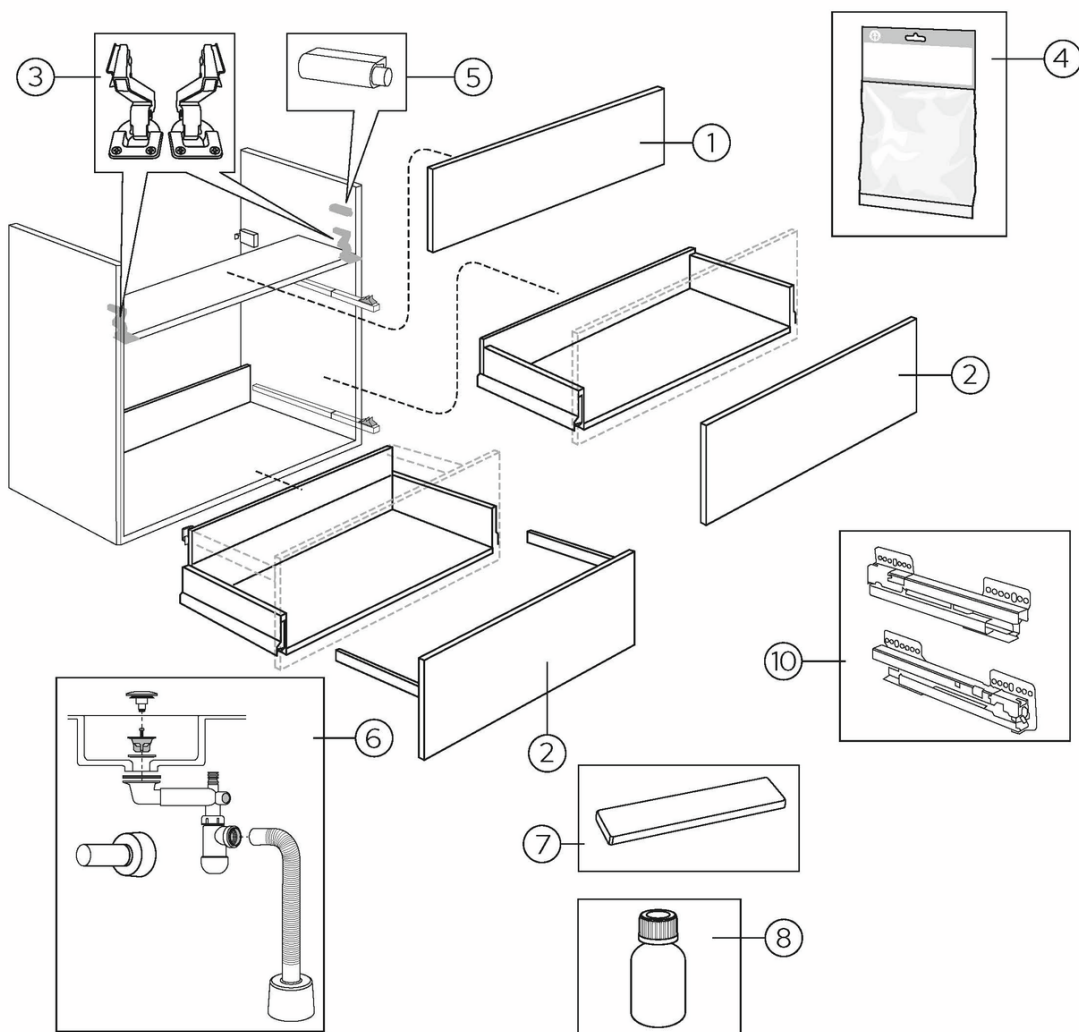

Art.nr.
GB71GCVU80BBWB

EAN
7391530084299

Kokoaminen & hoito

Energiamerkintä ja -sertifiointi

Varaosat

Graphic furnitur vanity unit yr 2016-
(Rev 4. 2024-12-02)

Nr.	Tuote	Art.nr.
1a	Yläluukku	GB8148000019
1b	Yläluukku	GB8148000020
1c	Yläluukku	GB8148000021
1d	Yläluukku	GB8148000022
1e	Yläluukku	GB8148000023
1f	Yläluukku	GB8148000024
1g	Yläluukku	GB8148000025
1h	Yläluukku	GB8148000026
1i	Yläluukku	GB8148000027
1j	Yläluukku	GB8148000028
1k	Yläluukku	GB8148000029
1l	Yläluukku	GB8148000030
1m	Yläluukku	GB8148000123
1n	Yläluukku	GB8148000124
1o	Yläluukku	GB8148000125
1p	Yläluukku	GB8148000126
1r	Yläliuska, Graphic-pesuallaskaappi 45, Beige	GB8148000221
1s	Yläliuska, Graphic-pesuallaskaappi 60, Beige	GB8148000222
1t	Yläliuska, Graphic-pesuallaskaappi 80, Beige	GB8148000223
1u	Yläliuska, Graphic-pesuallaskaappi 100, Beige	GB8148000224
2a	Laatikon etulevy	GB8148000031
2b	Laatikon etulevy	GB8148000032
2c	Laatikon etulevy	GB8148000033
2d	Laatikon etulevy	GB8148000034
2e	Laatikon etulevy	GB8148000035
2f	Laatikon etulevy	GB8148000036
2g	Laatikon etulevy	GB8148000037
2h	Laatikon etulevy	GB8148000038
2i	Laatikon etulevy	GB8148000039
2j	Laatikon etulevy	GB8148000040
2k	Laatikon etulevy	GB8148000041
2l	Laatikon etulevy	GB8148000042
2m	Laatikon etulevy	GB8148000127
2n	Laatikon etulevy	GB8148000128
2o	Laatikon etulevy	GB8148000129
2p	Laatikon etulevy	GB8148000130
2q	Graphic-vetolaatikko, etuosan alaosa, Vihreä Hettich	GB8148000220
2r	Graphic-vetolaatikko, etuosan yläosa, Valkoinen Hettich	GB8148000215
2s	Graphic-vetolaatikko, etuosan yläosa, Harmaa Hettich	GB8148000216
2t	Graphic-vetolaatikko, etuosan yläosa, Vihreä Hettich	GB8148000217
2u	Graphic-vetolaatikko, etuosan alaosa, Valkoinen Hettich	GB8148000218
2v	Graphic-vetolaatikko, etuosan alaosa, Harmaa Hettich	GB8148000219
2w	Vetolaatikon etuosa, Graphic-pesuallaskaappi 45, Beige	GB8148000225
2x	Vetolaatikon etuosa, Graphic-pesuallaskaappi 60, Beige	GB8148000226
2y	Vetolaatikon etuosa, Graphic-pesuallaskaappi 80, Beige	GB8148000227