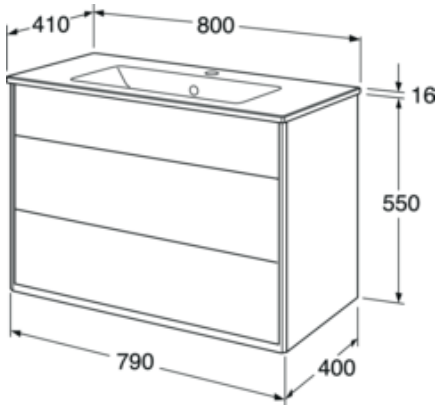

Kokoaminen & hoito

Energiamerkintä ja -sertifiointi