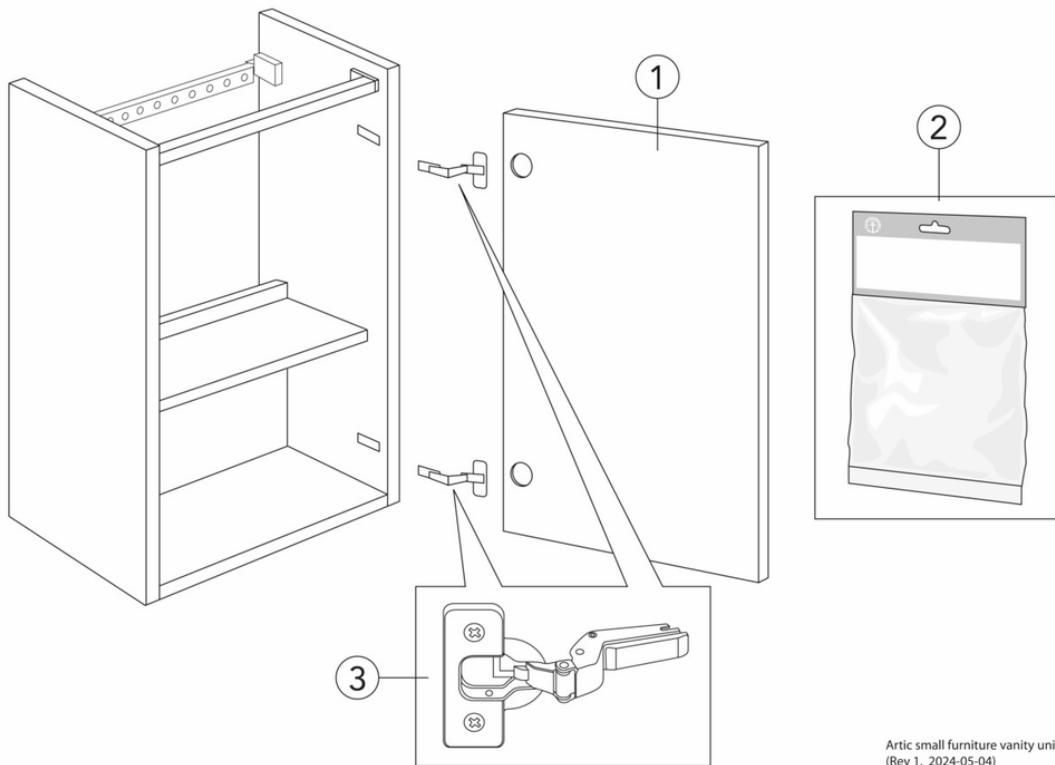

Livskvalitet sedan 1825

Tvättställsskåp Artic Small

Peach, med tvättställ Vit, ho till vänster

Produktegenskaper

SOFT CLOSE
MÖBLER

FUKTTÅLIGT

- Dörr med Soft Close för mjuk stängning
- Öppning i skåpet för avlopp mot golv
- Material: fuktrög spånskiva klassad för badrum

Artikelnummer

RSK-nr.
8912468

Art-nr.
GB71ACVC34T001L

EAN
7391530084053

Montering & Skötsel

Badrumsmöbler från Gustavsberg är fukttåliga, men får inte överspolas med vatten. Undvik att placera dem direkt intill badkar eller dusch utan ordentlig duschavskärmning. Låt inte vatten bli kvar på ytorna, torka bort det så snart du kan. Rengör med ett mildt rengöringsmedel och mjuk trasa.

Energimärkning och certifieringar

Reservdelar

Artic small furniture vanity unit
(Rev 1. 2024-05-04)

Nr.	Produkt	RSK-nr.	Art-nr.
1a	Dörr till tvättställsskåp Svart askfaner		GB8148000236
1b	Dörr till tvättställsskåp Peach		GB8148000235
1c	Dörr till tvättställsskåp Askgrå		GB8148000234
1d	Dörr till tvättställsskåp Vit		GB8148000233
2	Reservdelspåse 2		GB8148000006
3	Gångjärn 110 grader		GB8148000112