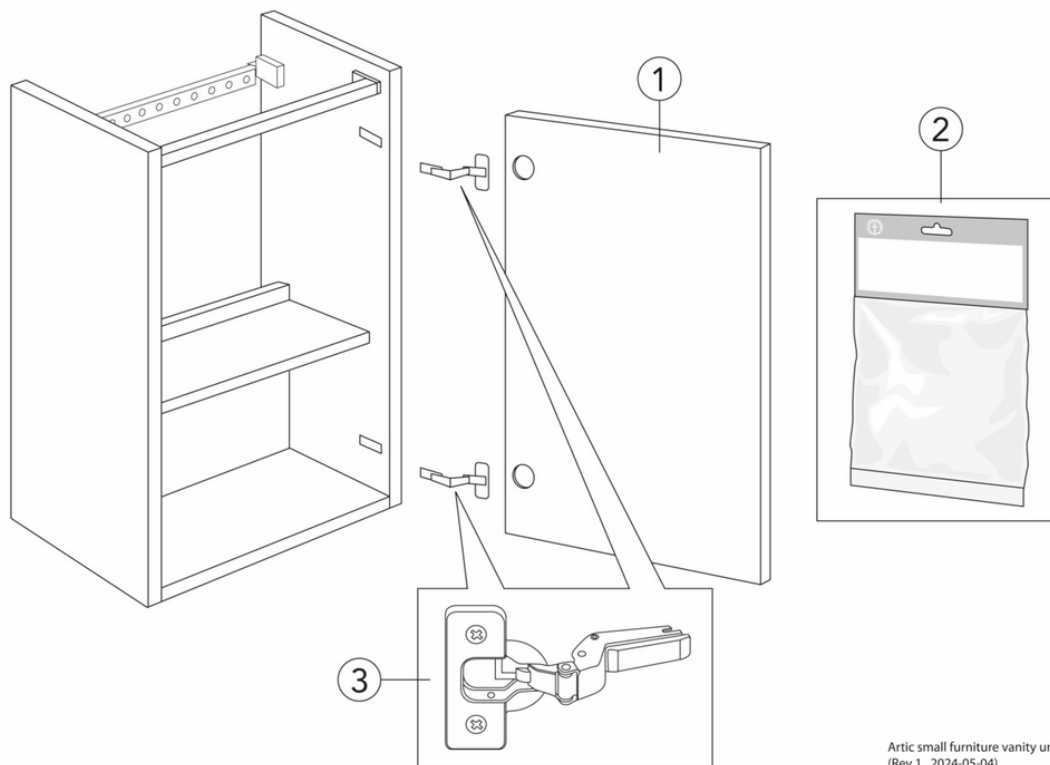

Quality of life since 1825

Alakaappi Artic Small

Peach, ja pesuallas valkoinen, allas vasemmalla

Tuotteen ominaisuudet

SOFT CLOSE -
KALUSTEET KOSTEUDENKESTÄVÄÄ

- Pesuallas on valmistettu hygieenisestä, kestävästä ja tiiviisti sintratusta keraamisesta saniteettitavarasta Kaapissa aukko lattiaan suunnatulle viemäriputkelle Viemärisarja ja pohjaventtiili eivät sisälly toimitukseen. Katso lisävarusteet

Artikkelien numero

Art.nr.
GB71ACVC34T001L

EAN
7391530084053

Kokoaminen & hoito

Energiamerkintä ja -sertifiointi

Artic small furniture vanity unit
(Rev 1. 2024-05-04)

Nr.	Tuote	Art.nr.
1a	Ovi, alakaappi musta, saarnipuu	GB8148000236
1b	Ovi, alakaappi Peach	GB8148000235
1c	Ovi, alakaappi Tuhkan harmaa	GB8148000234
1d	Ovi, alakaappi White	GB8148000233
2		GB8148000006
3		GB8148000112