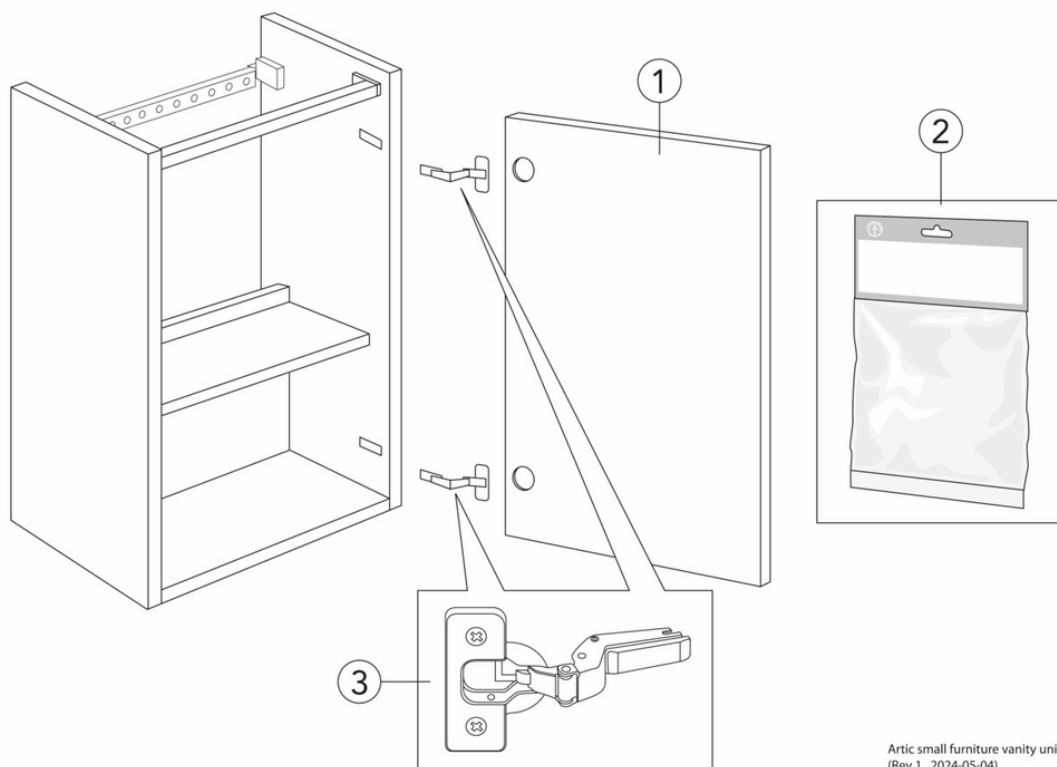

Artic small furniture vanity unit
(Rev 1. 2024-05-04)

Nr.	Tuote	Art.nr.
1a	Ovi, alakaappi musta, saarnipuu	GB8148000236
1b	Ovi, alakaappi Peach	GB8148000235
1c	Ovi, alakaappi Tuhkan harmaa	GB8148000234
1d	Ovi, alakaappi White	GB8148000233
2		GB8148000006
3		GB8148000112