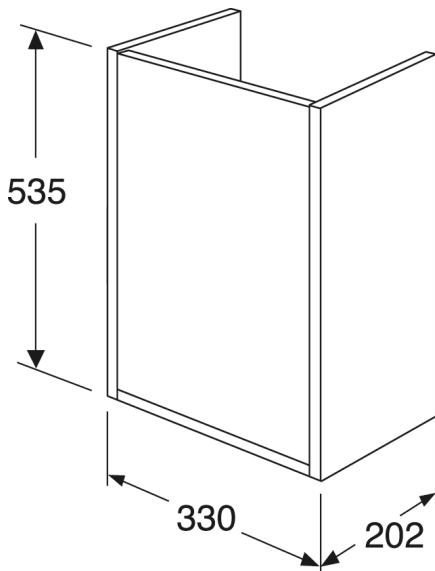

Paigaldus ja hooldus

Energiamärgistus ja vastavustunnistused