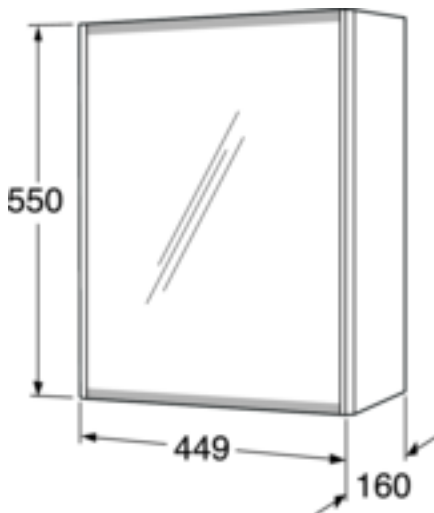

Kokoaminen & hoito

Energiamerkintä ja -sertifiointi