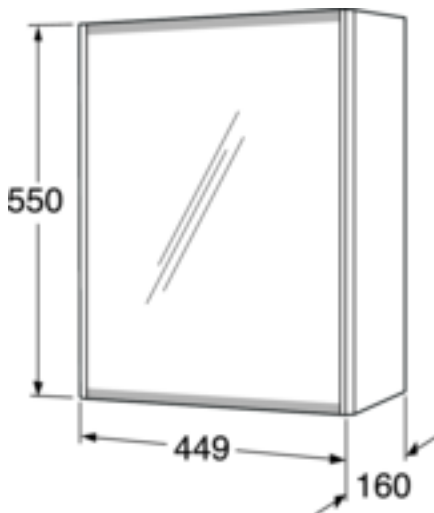

Paigaldus ja hooldus

Energiamärgistus ja vastavustunnistused