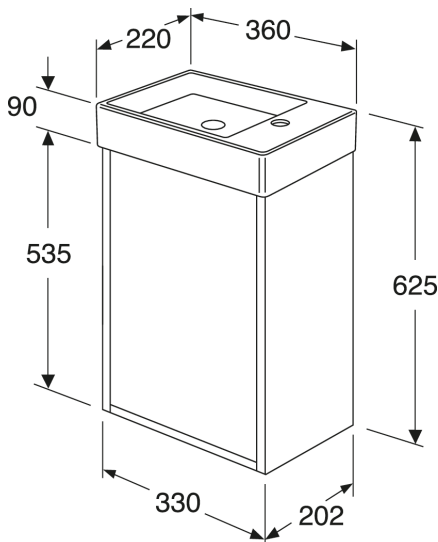

Energimärkning och certifieringar