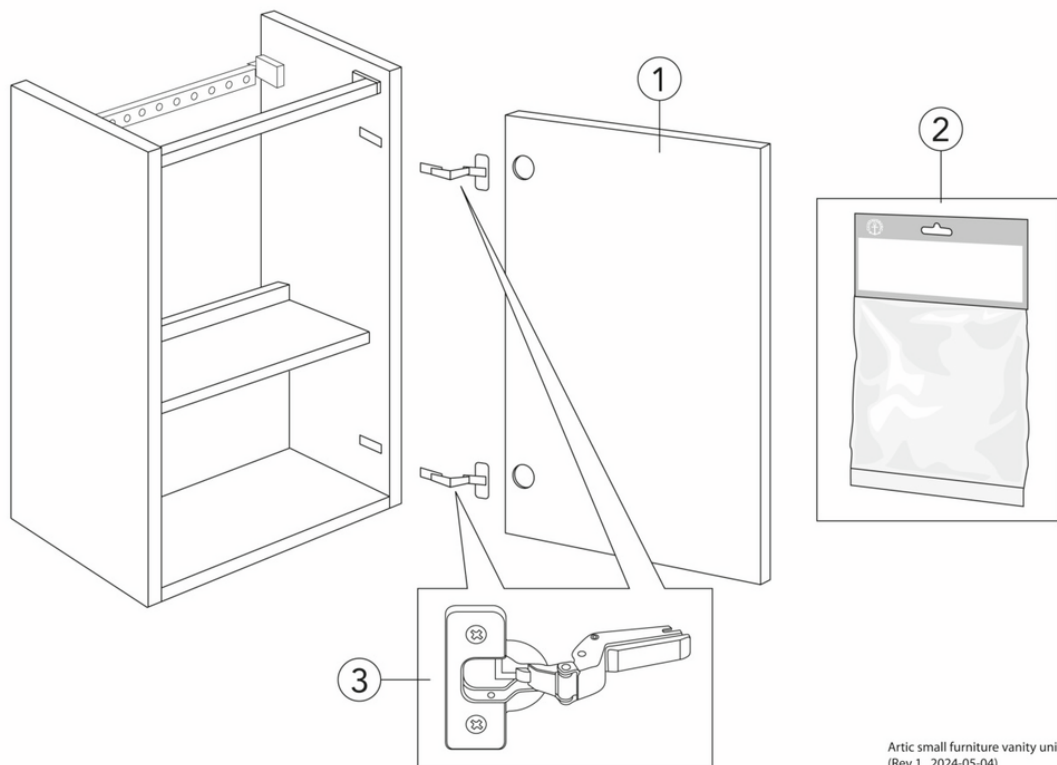

Reservdelar

Artic small furniture vanity unit
(Rev 1. 2024-05-04)

Nr.	Produkt	RSK-nr.	Art-nr.
1a	Dörr till tvättställsskåp Svart askfaner		GB8148000236
1b	Dörr till tvättställsskåp Peach		GB8148000235
1c	Dörr till tvättställsskåp Askgrå		GB8148000234
1d	Dörr till tvättställsskåp Vit		GB8148000233
2	Reservdelspåse 2		GB8148000006
3	Gångjärn 110 grader		GB8148000112