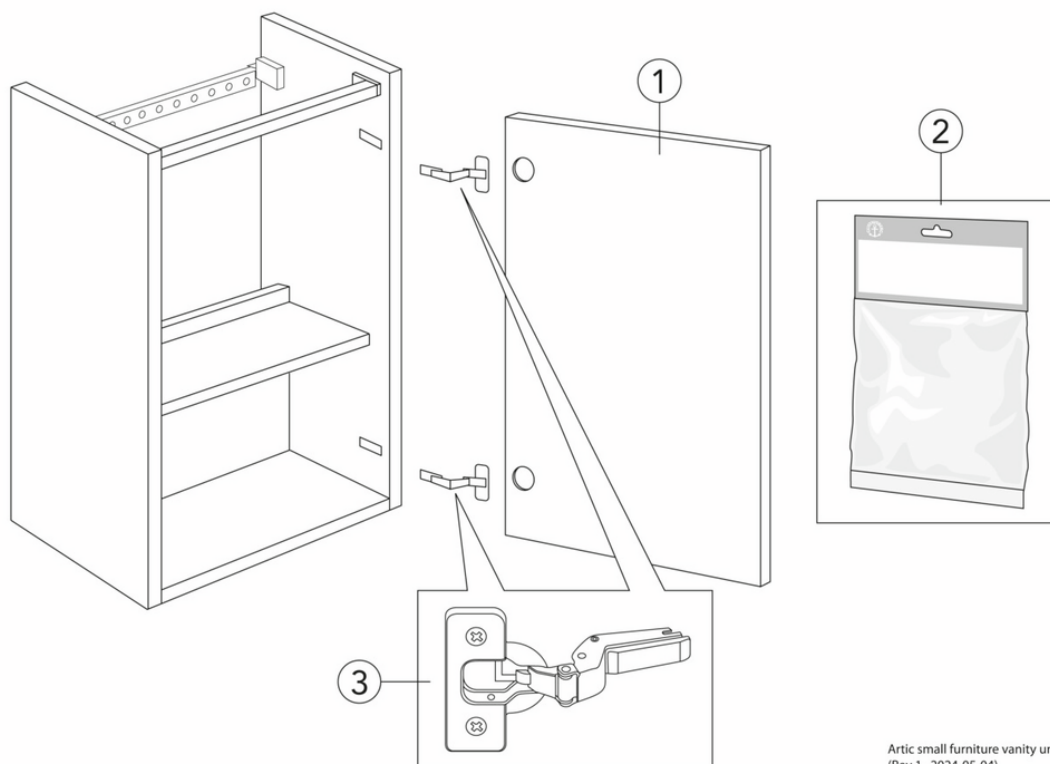

Quality of life since 1825

Valamukapp Artic Small

Ash grey, valge valamu vasakul pool

Toote Omadused

SOFT CLOSE-
MÖBEL

NIISKUSKINDEL

- Hügieenilisest, vastupidavast ja tihendatud sanitaarkeraamikast valmistatud valamu
- Auk kapis äravoolutoru ühenduseks põrandasse
- Vee äravoolutoru ja põhjaklapp ei kuulu komplekti Vaata lisatarvikuid

Article number

Art.nr.
GB71ACVC34TL01L

EAN
7391530084046

Paigaldus ja hooldus

Energiamärgistus ja vastavustunnistused

Artic small furniture vanity unit
(Rev 1. 2024-05-04)

Nr.	Toote	Art.nr.
1a	Uks valamukapile, Black Ash spoon	GB8148000236
1b	Uks valamukapile, Peach	GB8148000235
1c	Uks valamukapile, Ash grey	GB8148000234
1d	Uks valamukapile, White	GB8148000233
2		GB8148000006
3		GB8148000112