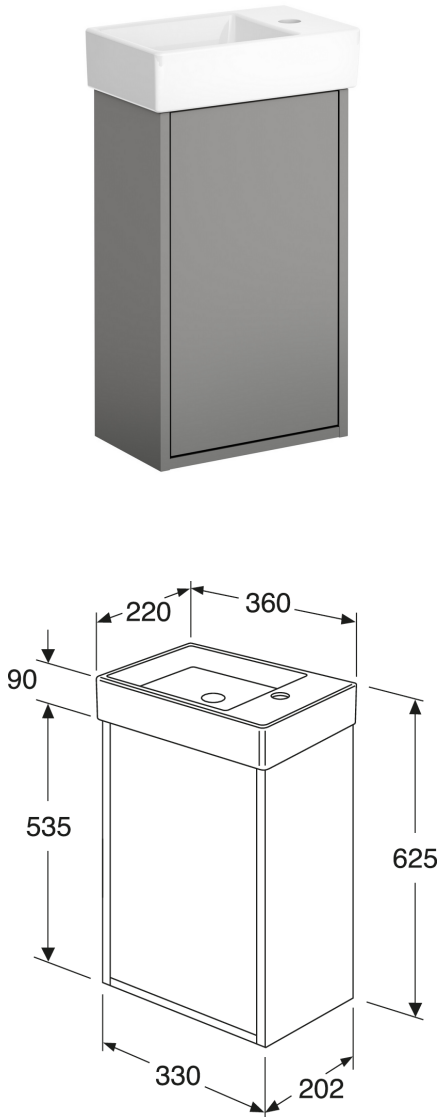

Quality of life since 1825

Valamukapp Artic Small

Ash grey, valge valamu vasakul pool

Toote Omadused

SOFT CLOSE-
MÖBEL

NIISKUSKINDEL

- Hügieenilisest, vastupidavast ja tihendatud sanitaarkeraamikast valmistatud valamu
- Auk kapis äravoolutoru ühenduseks põrandasse
- Vee äravoolutoru ja põhjaklapp ei kuulu komplekti Vaata lisatarvikuid

Article number

Art.nr.
GB71ACVC34TL01L

EAN
7391530084046

Paigaldus ja hooldus

Energiamärgistus ja vastavustunnistused

Artic small furniture vanity unit
(Rev 1. 2024-05-04)

Nr.	Toote	Art.nr.
1a	Uks valamukapile, Black Ash spoon	GB8148000236
1b	Uks valamukapile, Peach	GB8148000235
1c	Uks valamukapile, Ash grey	GB8148000234
1d	Uks valamukapile, White	GB8148000233
2		GB8148000006
3		GB8148000112