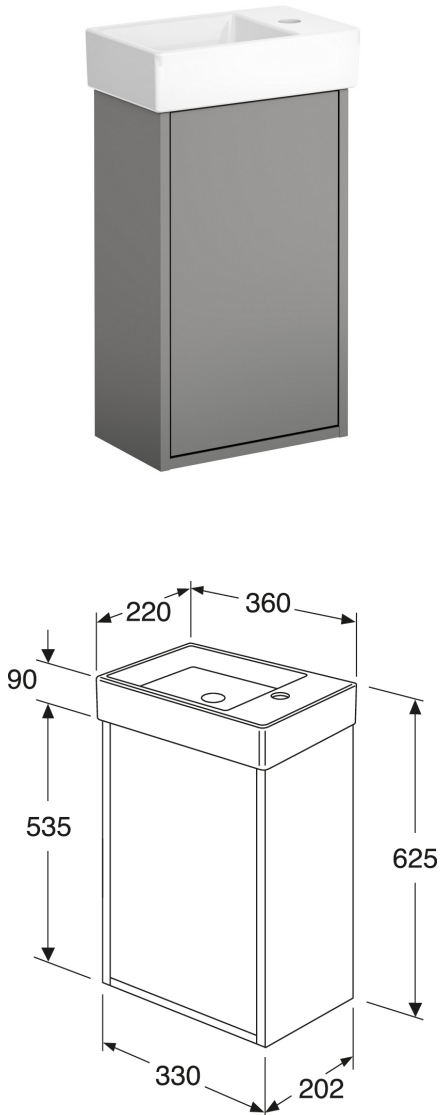

Paigaldus ja hooldus

Energiamärgistus ja vastavustunnistused