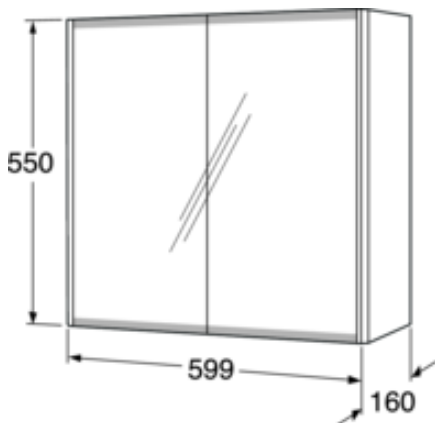

Paigaldus ja hooldus

Energiamärgistus ja vastavustunnistused