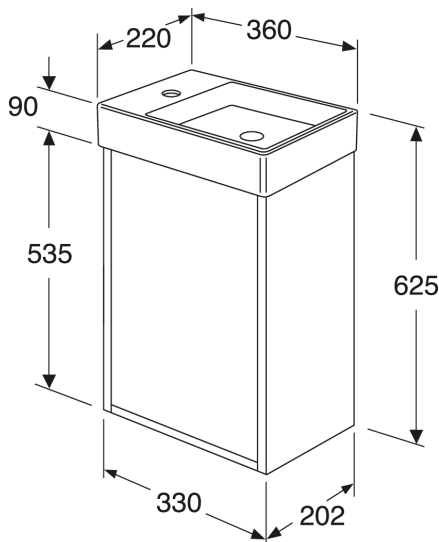

Energimärkning och certifieringar