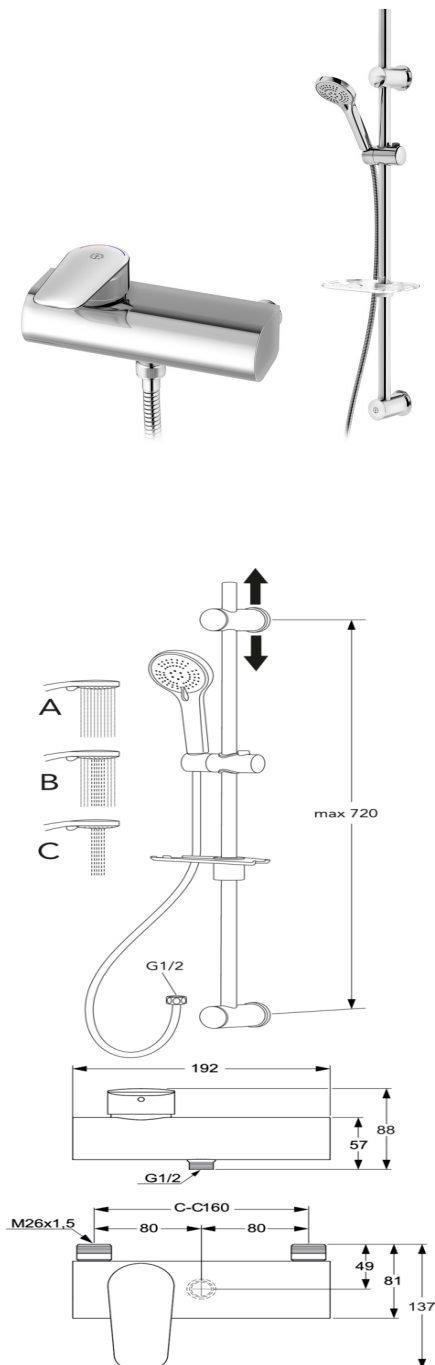

Quality of life since 1825

Dušisegisti kpl Atlantic 2.1

Dušisegisti koos dušiliftiga, 160 c-c

Toote Omadused

- Lihtsalt haaratav ning selge kuuma ja külma vee värvitähistusega kahv
- Segisti tehnoloogia tagab kahva sujuva ja täpse liikuvuse
- Eco-stop - reguleeritav maksimumvool

Article number

Art.nr.
GB41201387

EAN
7391530085043

Paigaldus ja hooldus

Energiamärgistus ja vastavustunnistused

Tehniline info

- Max. tap capacity (at 300 kPa): 0,1l/s
- Pressure loss with flow (0,1l/s) 300 kPa
- CO2e jalajälg: 15,7 kg
- Ühenduse mõõdud: 160 c-c

GUSTAVSBERG/

FLOW CHART/

Ettgrepp väggblandare Atlantic

- 1. Max flow
- 2. GB41201387 and GB41211387 (with GB41106250)
- 3. A-restrictor
- 4. B-restrictor

1. Max flow		2. GB41201387 and GB41211387 (with GB41106250)	
- Flow rate at 300 kPa:	0,367 l/s	- Flow rate at 300 kPa:	0,1 l/s
- Pressure at flow 0,1 l/s:	22 kPa	- Pressure at flow 0,1 l/s:	300 kPa
- Pressure at flow 0,2 l/s:	89 kPa	- Pressure at flow 0,2 l/s:	N/A
- Pressure at flow 0,33 l/s:	243 kPa	- Pressure at flow 0,33 l/s:	N/A