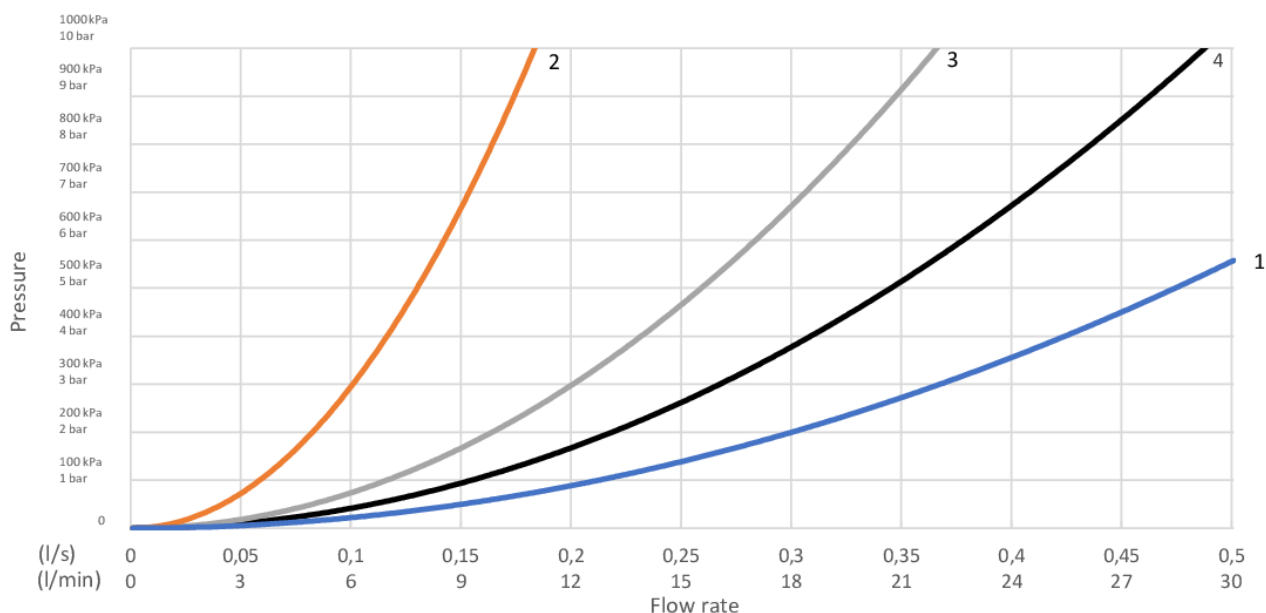

Quality of life since 1825

Dušas komplekts Atlantic 2.1 – viena svira

1etver dušas komplektu, 160 c-c

Produkta īpašības

- Viegli satverams regulators ar skaidru karsta un aukstā ūdens apzīmējumu
- Liega kustība, keramikas noslēgs ar vienmērīgu un precīzu jaucējkrāna sviras darbību
- Eco apturēšanas funkcija, regulējama maksimālā plūsma

Techninė informacija

- Max. tap capacity (at 300 kPa): 0,1l/s
- Pressure loss with flow (0,1l/s) 300 kPa
- CO₂e pēdas nospiedums: 15.7
- Standarta savienojuma dimensija: 160 c-c

GUSTAVSBERG/

FLOW CHART/

Ettgrepp väggblandare Atlantic

- 1. Max flow
- 2. GB41201387 and GB41211387 (with GB41106250)
- 3. A-restrictor
- 4. B-restrictor

1. Max flow		2. GB41201387 and GB41211387 (with GB41106250)	
- Flow rate at 300 kPa:	0,367 l/s	- Flow rate at 300 kPa:	0,1 l/s
- Pressure at flow 0,1 l/s:	22 kPa	- Pressure at flow 0,1 l/s:	300 kPa
- Pressure at flow 0,2 l/s:	89 kPa	- Pressure at flow 0,2 l/s:	N/A
- Pressure at flow 0,33 l/s:	243 kPa	- Pressure at flow 0,33 l/s:	N/A