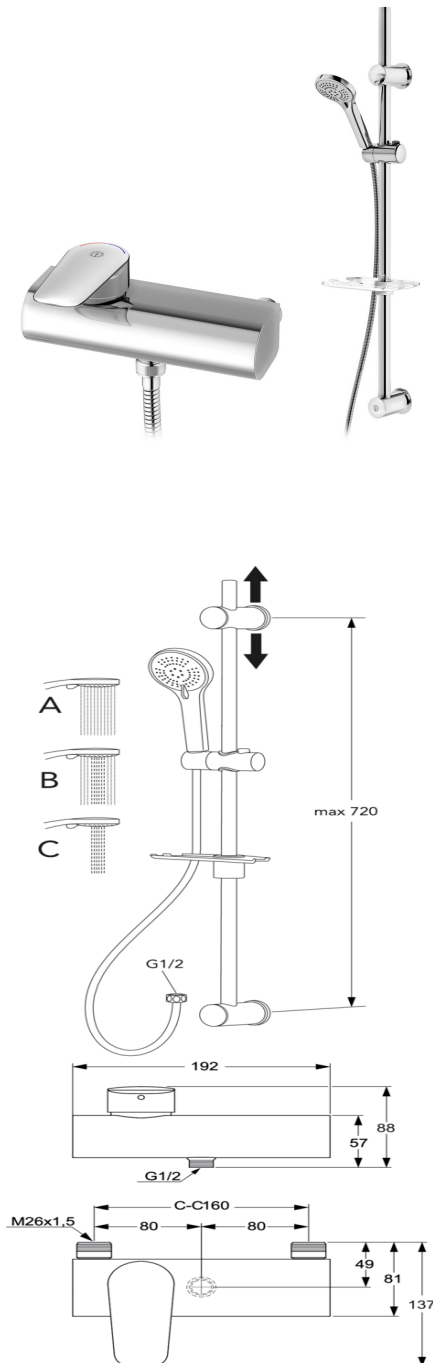

Quality of life since 1825

Dušas komplekts Atlantic 2.1 – viena svira

1etver dušas komplektu, 160 c-c

Produkta īpašības

- Viegli satverams regulators ar skaidru karsta un aukstā ūdens apzīmējumu
- Liega kustība, keramikas noslēgs ar vienmērīgu un precīzu jaucējkrāna sviras darbību
- Eco apturēšanas funkcija, regulējama maksimālā plūsma

Article number

Art.nr.
GB41201387

EAN
7391530085043

Montāža un kopšana

Enerģijas marķējums un sertifikāti

Techninė informacija

- Max. tap capacity (at 300 kPa): 0,1l/s
- Pressure loss with flow (0,1l/s) 300 kPa
- CO₂e pēdas nospiedums: 15.7
- Standarta savienojuma dimensija: 160 c-c