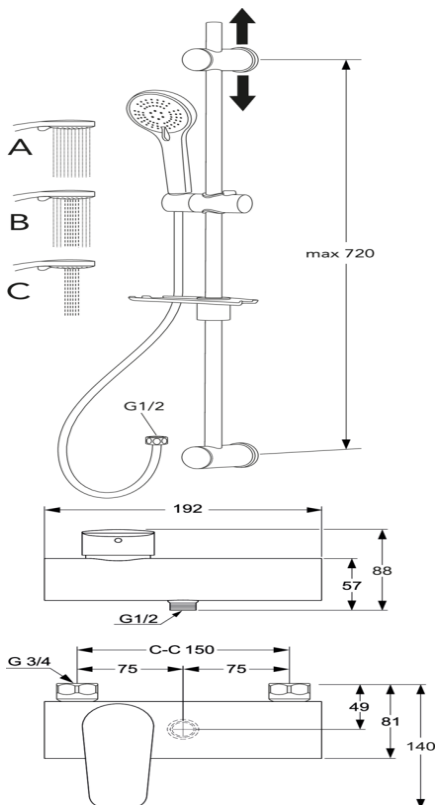

## Techninė informacija

- Max. tap capacity (at 300 kPa): 0,1l/s
- Pressure loss with flow (0,1l/s) 300 kPa
- CO<sub>2</sub>e pēdas nospiedums: 15.7
- Standarta savienojuma dimensija: 150 c-c