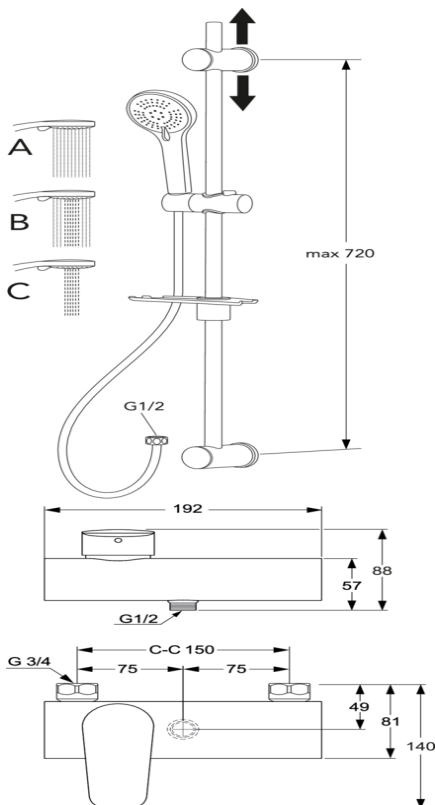

Quality of life since 1825

Dušo maišytuvas „Atlantic 2.1“ su viena svirtele

Dušo pakuotė su dušo komplektu, 150 c-c

Produkto savybės

- Patogi suimti svirtelė su aiškiu spalvotu žymėjimu karštam ir šaltam vandeniui
- Minkštas judėjimas, keraminė pakuotė, sklandžiai ir tiksliai veikiantis
- „Eco“ sustabdymas, reguliuojamas maksimalaus srauto ribojimas

Prekės numeris

Art.nr.
GB41211387

EAN
7391530085050

Surinkimas ir priežiūra

Energijos klasės etiketė ir sertifikatai

11 & 12
CONFORMITY

Tehniskā informācija

- Max. tap capacity (at 300 kPa): 0,1 l/s
- Pressure loss with flow (0,1 l/s) 300 kPa
- CO₂e pēdsakas: 15.7 kg
- Standartinės jungties matmuo: 150 c-c