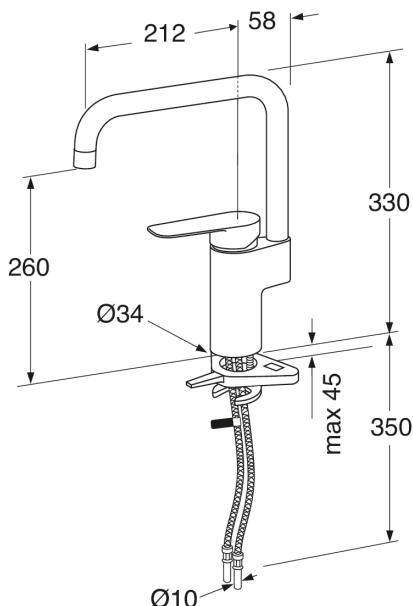

Livskvalitet sedan 1825

Köksblandare Atlantic - hög pip

Matt svart

Produktegenskaper

ECO-FLOW

ECO-STOP

COLD-START

SMART INSIDE

SNABBMONTERING

- Svängbar utloppspip 110° (spärr för 0° och 60° ingår)
- Spak med tydlig markering för varm- och kallvatten
- Soft move, keramiskt paket med mjuk och precis manövrering

Artikelnummer

RSK-nr.
8312139

Art-nr.
GB4120505853

EAN
7391530084886

Förpackningsinformation

Längd: 440 mm | Bredd: 275 mm | Höjd: 75 mm

Vikt: 1.7 kg

Antal i förpackning: 1 st

Montering & Skötsel

Före installation måste ledningarna vara renspolade fram till blandaren. Blandaren ansluts med kallvattenledningen till höger och varmvattenledningen till vänster. Vattentryck: max 1000 kPa, min 50 kPa. Varmvattentemperatur max: 70°C, min 45°C. Vi ansvarar ej för fel som uppstått på grund av felaktig montering.

Energimärkning och certifieringar

CERTIFIERING
KONTROLL

Teknisk information

- Max. tap capacity (at 300 kPa): 0,136 l/s
- Pressure loss with flow (0,2 l/s) 652 kPa
- Produktens CO₂e fotavtryck: 6,49 kg
- Anslutningsdimension: 10mm