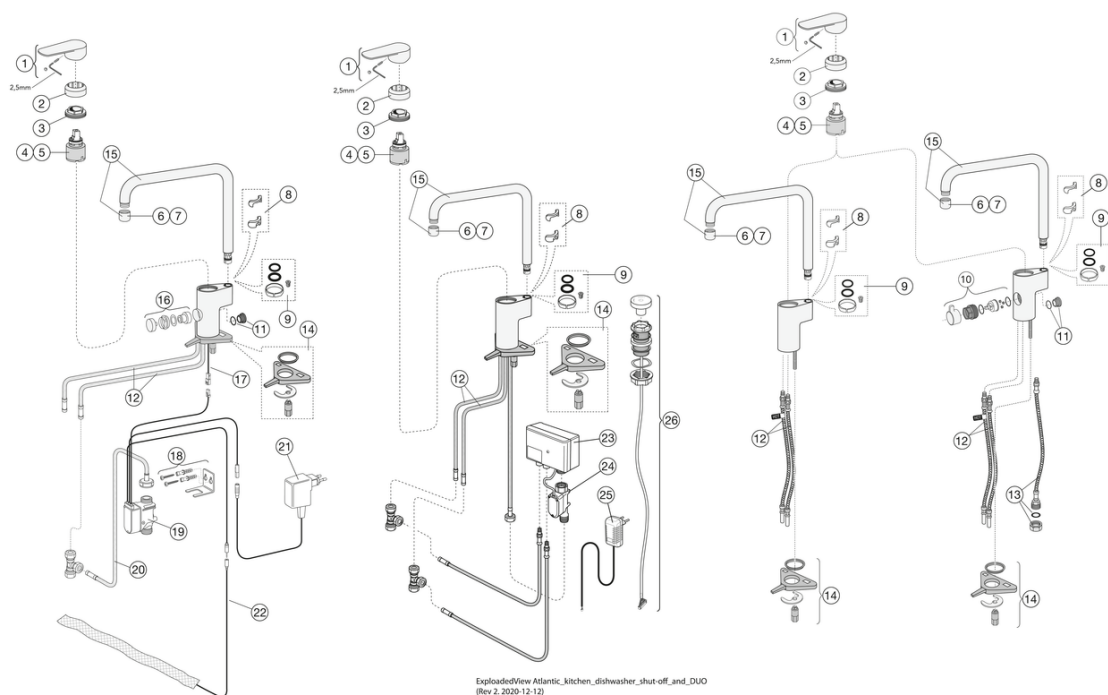

Reservdelar

Nr.	Produkt	RSK-nr.	Art-nr.
1	Ettgreppspak Atlantic	8386115	GB41639541 01
2	Täckkåpa		GB41639523 01
3	Mutter - kerampaket	8386118	GB41639522 01
4	Kerampaket	8613111	GB41637393
5	Kerampaket	8386117	GB41639567 01
6	Strålsamlare	8242212	GB41630129 01
7	Strålsamlare	8386120	GB41639610 01
8	Slagbegränsningsatts rörpipar	8593775	GB41638450
9	O-ringsatts	8593768	GB41637010 01
10	Diskmaskinavstängning	8394048	GB41639547 01
11	Plugg bänkdiskmaskinsanslutning		GB41639525 01
12	SoftPex slang	8592043	GB41638721 02
13	Softpex slang 440mm	8393977	GB41638701 01
14	Monteringskit - köksblandare		GB41639573 01
15	Utloppspip Atlantic	8386116	GB41639540 01
16	Reglage el. diskmask.avst.	8437052	GB41639707 01
17	Kabel för el. diskmask.avst.	8437054	GB41639678 01
18	Konsol för el. diskmask.avst	8437050	GB41639681 01
21	Nätadapter 220V för el. diskmask.avst.	8437053	GB41639683 01
22	EXTRA SENSOR 180 cm	5618189	FG0901201
24	Avstängningsventil för duo	8437058	GB41639690 01
25	Nätadapter 220V för duo	8437057	GB41639688 01
26	Reglage för duo	8437055	GB41639685 01