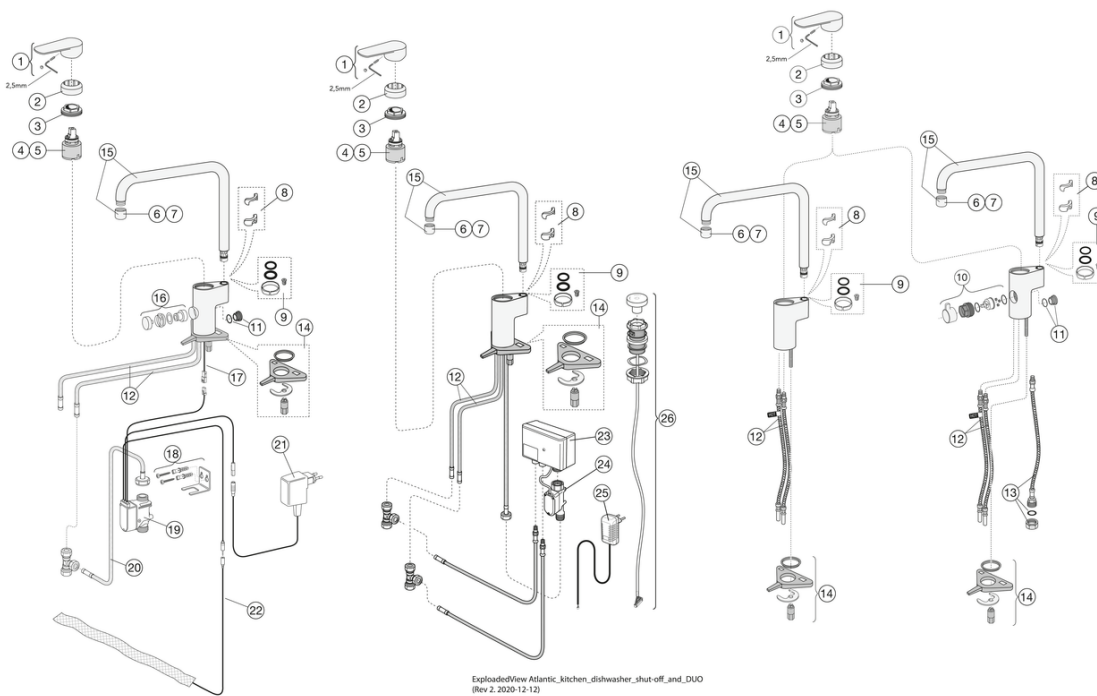

Varaosat

Nr.	Tuote	LVI-nr.	Art.nr.
1		6470082	GB41639541 01
2		6470087	GB41639523 01
3		6470093	GB41639522 01
4	Keramiikkapakkaus	6470291	GB41637393
5	Keraaminen patruuna	6470092	GB41639567 01
6		6470900	GB41630129 01
7		6570323	GB41639610 01
8		6470044	GB41638450
9		6470051	GB41637010 01
10	Astianpesukoneen sulkuventtiili	6470084	GB41639547 01
11		6470088	GB41639525 01
12	SoftPex-letku	6470066	GB41638721 02
13	SoftPex-letku		GB41638701 01
14		6470089	GB41639573 01
15		6570321	GB41639540 01
16		6470103	GB41639707 01
17		6470105	GB41639678 01
18		6470099	GB41639681 01
21		6470104	GB41639683 01
22	LISÄANTURI	4482403	FG0901201
24		6470109	GB41639690 01
25		6470108	GB41639688 01
26		6470106	GB41639685 01