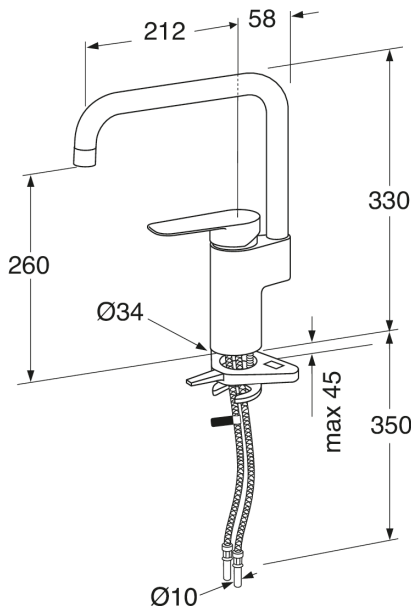

Quality of life since 1825

Keittiöhana Atlantic - korkea juoksuputki

Mattamusta

Tuotteen ominaisuudet

ECO-FLOW

ECO-STOP

COLD-START

SMART INSIDE

PIKA-ASENNUS

- 110° kääntyvä juoksuputki (sisältäen rajoittimen 0° ja 60°) Vivussa selkeä värillinen kuuman ja kylmän veden merkintä Soft move-tekniologia saa kahvan kääntymään pehmeästi ja tarkasti

Artikkelien numero

LVI-nr.
6270896

Art.nr.
GB4120505853

EAN
7391530084886

Pakkaustiedot

Pituus: 440 mm | Leveys: 275 mm | Korkeus: 75 mm

Paino: 1.7 kg

Pakkauksen numero: 1 pc

Kokoaminen & hoito

Energiamerkintä ja -sertifiointi

Tekniset tiedot

- Max. tap capacity (at 300 kPa): 0,136 l/s
- Pressure loss with flow (0,2 l/s) 652 kPa
- Tuotteen CO2e jalanjälki: 6,49 kg
- Liitäntäkoko: 10mm