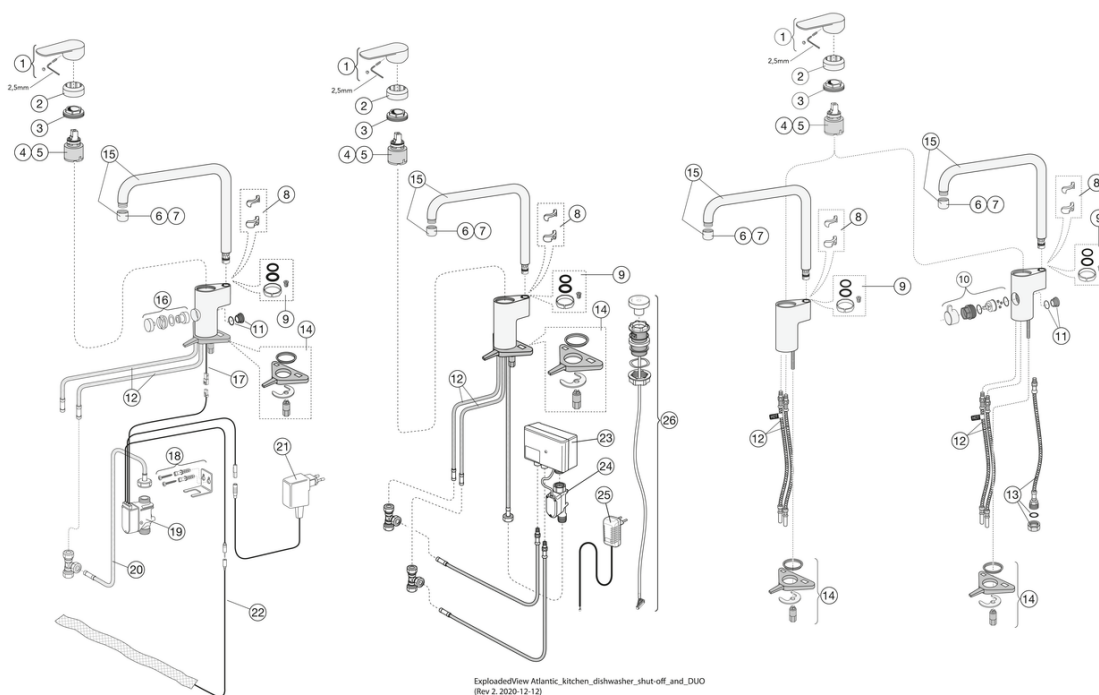

Tehniline info

- Max. tap capacity (at 300 kPa): 0,136 l/s
- Pressure loss with flow (0,2 l/s) 652 kPa
- CO₂e jalajälg: 6,49 kg
- Ühenduse mõõdud: 10mm

Varuosad

Nr.	Toote	Art.nr.
1	Kahv Atlantic	GB41639541 01
2	Ilukate, kroom	GB41639523 01
3	Mutter keraamilisele tööorganile, 2019-	GB41639522 01
4	Keraamiline tööorgan 35 mm	GB41637393
5	Keraamiline tööorgan, Atlantic	GB41639567 01
6	Köögisegist Nautic aeraator	GB41630129 01
7	Valamusegisti Atlantic aeraator	GB41639610 01
8	Pöörleva jooksutoru piiraja	GB41638450
9	O-rõnga komplekt köögisegistile	GB41637010 01
10	Köögisegist sulgventiil nõudepesumasina jaoks	GB41639547 01
11	Köögisegisti sulgventiili kinnitus 2019 -	GB41639525 01
12	Valamusegisti SoftPex voolik, pöörlev	GB41638721 02
13	Segisti SoftPex voolik 440 mm	GB41638701 01
14	Paigalduskomplekt köögisegistile Atlantic	GB41639573 01
15	Jooksutoru Atlantic	GB41639540 01
16	Köögisegisti juhtnupp nõudepesumasina jaoks	GB41639707 01
17	Köögisegisti elektroonilise sulgventiili kaabel	GB41639678 01
18	Köögisegisti elektroonilise sulgventiili kinnitusklamber	GB41639681 01
21	Vooluadapter elektroonilise nõudepesumasina ventiiliga köögisegistitele.	GB41639683 01
22	LISAANDUR	FG0901201
24	Köögisegisti elektroonilise juhtnupu sulgventiil	GB41639690 01
25	Köögisegisti Skandic; Atlantic; Nordic Plus vooluadapter (2019 -)	GB41639688 01
26	Köögisegisti elektrooniline juhtnupp 2019 -	GB41639685 01

GUSTAVSBERG/

FLOW CHART/ Kitchen mixer Atlantic

-  1. Max flow
-  2. Dishwasher shut off valve
-  3. Optional aerator GB41638662 10
-  4. Optional aerator GB41638663 10

1. Max flow

- Flowrate at 300 kPa:	0,136 l/s
- Pressure at flow 0,1 l/s:	163 kPa
- Pressure at flow 0,2 l/s:	652 kPa
- Pressure at flow 0,33 l/s:	N/A