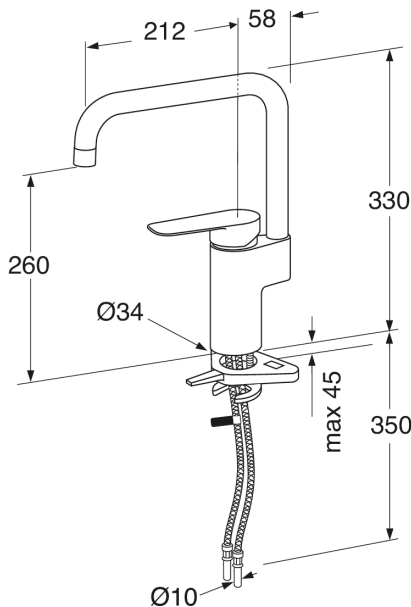

Quality of life since 1825

Köögisegisti Atlantic – kõrge jooksutoru

Matt must

Toote Omadused

ECO-FLOW

ECO-STOP

COLD-START

SMART INSIDE

KIIRPAIGALDUS

- 110° pööratav jooksutoru (kaasas 0° ja 60° tõke)
- Selge kuuma ja külma vee tähistusega kahv
- Segisti tehnoloogia tagab kahva sujuva ja täpse liikuvuse

Article number

Art.nr.
GB4120505853

EAN
7391530084886

Pakendiinfo

Pikkus: 440 mm | Laius: 275 mm | Kõrgus: 75 mm

Kaal: 1.7 kg

Number pakendis: 1 pc

Paigaldus ja hooldus

Energiamärgistus ja vastavustunnistused

Tehniline info

- Max. tap capacity (at 300 kPa): 0,136 l/s
- Pressure loss with flow (0,2 l/s) 652 kPa
- CO₂e jalajälg: 6,49 kg
- Ühenduse mõõdud: 10mm