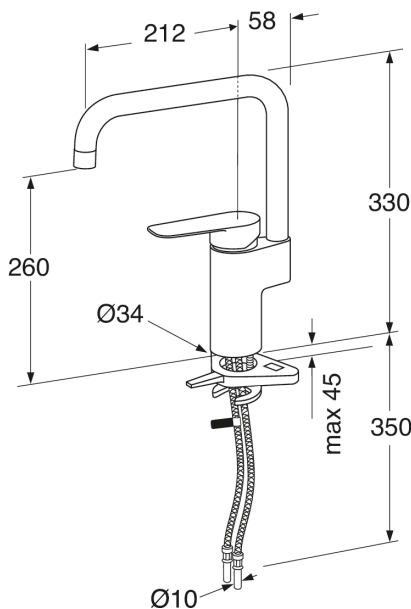

ĀTRA MONTĀŽA

- 10° rādiusā grozājamā snīpī (ietverts 0° un 60° fiksators).
- Regulators ar skaidru karstā un aukstā ūdens marķējumu.
- Liegas kustības, ko nodrošina tehnoloģija vienmērīgai un precīzai ūdens lietošanai

Article number

Art.nr.
GB4120505853

EAN
7391530084886

Pakuotēs informācija

Garums: 440 mm | Platums: 275 mm | Augstums: 75 mm

Svoris: 1.7 kg

Pakuotēs numeris: 1 pc

Montāža un kopšana

Enerģijas marķējums un sertifikāti

Techninė informācija

- Max. tap capacity (at 300 kPa): 0,136 l/s
- Pressure loss with flow (0,2 l/s) 652 kPa
- CO₂e pēdas nospiedums: 6.49
- Standarta savienojuma dimensija: 10mm