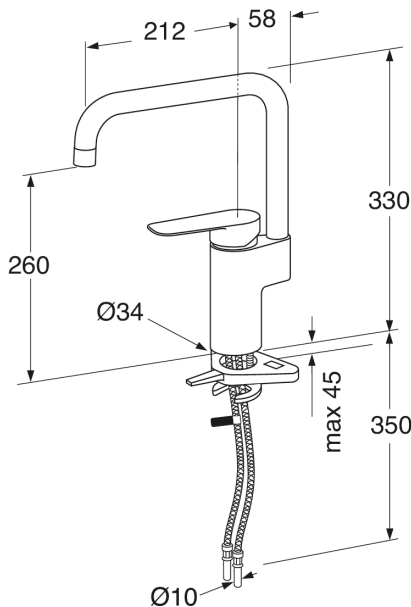

Quality of life since 1825

„Atlantic“ virtuvinis maišytuvai aukštu snapu

Juodas matinis

Produkto savybės

EKO-SRAUTAS
(ECO-FLOW)

ECO-STOP

PRADŽIA SU
ŠALTU
VANDENIU
(COLD-START)

SMART INSIDE

GREITAS
SURINKIMAS

- 110° pasukamas snapas (su blokavimo funkcija ties 0° ir 60°)
- Rankena su aiškiu karšto ir šalto vandens ženkliniu
- Švelniai juda, tolygiai ir tiksliai valdymo technologija

Prekės numeris

Art.nr.
GB4120505853

EAN
7391530084886

Informācija par iepakojumu

Ilgis: 440 mm | Plotis: 275 mm | Aukštis: 75 mm

Svars: 1.7 kg

Numurs iepakojumā: 1 pc

Surinkimas ir priežiūra

Energijos klasės etiketė ir sertifikatai

Tehniskā informācija

- Max. tap capacity (at 300 kPa): 0,136 l/s
- Pressure loss with flow (0,2 l/s) 652 kPa
- CO₂e pēdsakas: 6.49 kg
- Standartinės jungties matmuo: 10mm