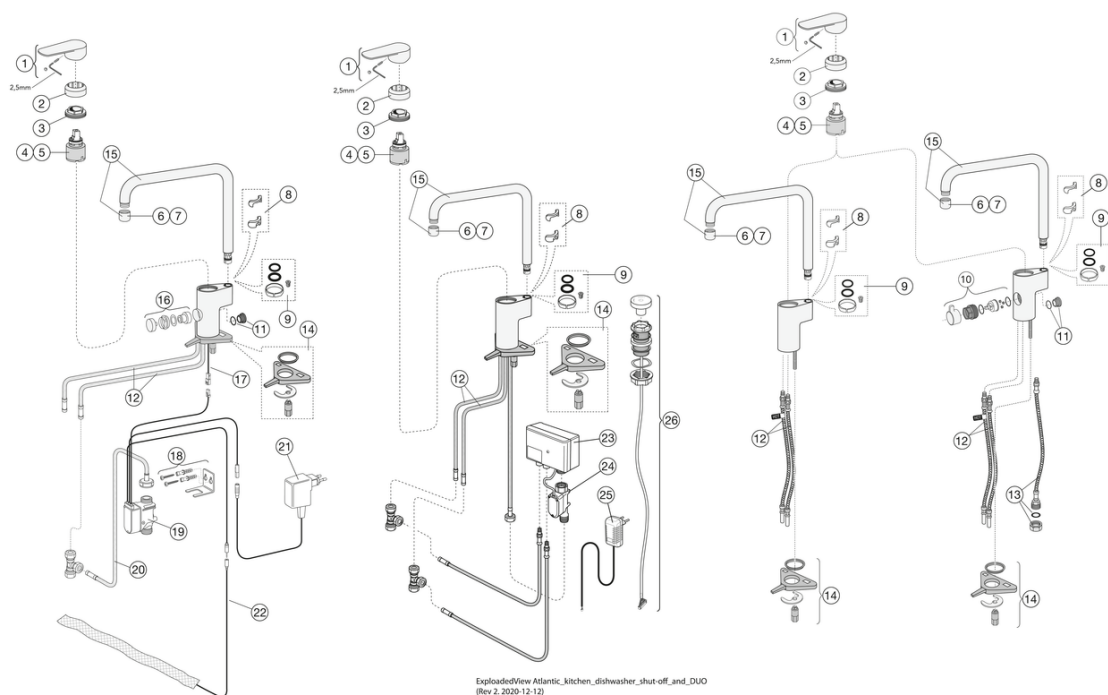

Art.nr.
GB4120505853

EAN
7391530084886

Informācija par iepakojumu

Ilgis: 440 mm | Plotis: 275 mm | Aukštis: 75 mm

Svars: 1.7 kg

Numurs iepakojumā: 1 pc

Surinkimas ir priežiūra

Energijos klasės etiketė ir sertifikatai

Denna produkt är anpassad till
Branschregler Saker Vatteninstallation
2021:1. Leverantören garanterar
produktens funktion om branschreglerna
och monteringsanvisningarna följs.

Tehniskā informācija

- Max. tap capacity (at 300 kPa): 0,136 l/s
- Pressure loss with flow (0,2 l/s) 652 kPa
- CO₂e pēdsakas: 6.49 kg
- Standartinės jungties matmuo: 10mm

Rezerves daļas

Nr.	Produkto	Art.nr.
1	Rankenėlė, „Atlantic“	GB41639541 01
2	Uždengimas	GB41639523 01
3	Veržlė keraminiam kasetės komplektui	GB41639522 01
4	Keraminės kasetės komplektas 35 mm „Smart+“ standartinė	GB41637393
5	Keraminės kasetės komplektas 35 mm „Smart+“ taupantis energiją	GB41639567 01
6	Aeratorius	GB41630129 01
7	Aeratorius	GB41639610 01
8	Eigos ribotuvo komplektas	GB41638450
9	O žiedų rinkinys	GB41637010 01
10	Plautuvės išjungimas	GB41639547 01
11	Kaištis, plautuvės pajungimui darbastalyje	GB41639525 01
12	„SoftPex“ žarna	GB41638721 02
13	„Softpex“ žarna 440 mm	GB41638701 01
14	Virtuvinio maišytuvo montavimo rinkinys	GB41639573 01
15	Čiaupas, „Atlantic“	GB41639540 01
16	Valdiklis arba plautuvės išjungimas	GB41639707 01
17	Elektroninio plautuvės išjungimo laidas	GB41639678 01
18	Laikiklis elektroniam plautuvės išjungimui	GB41639681 01
21	Maitinimo adapteris, 220 V elektroniam plautuvės išjungimui	GB41639683 01
22	PAPILDOMAS JUTIKLIS	FG0901201
24	Uždarymo vožtuvas Duo	GB41639690 01
25	Maitinimo adapteris, 220 V Duo	GB41639688 01
26	Duo valdiklis	GB41639685 01

GUSTAVSBERG/

FLOW CHART/

Kitchen mixer Atlantic

-  1. Max flow
-  2. Dishwasher shut off valve
-  3. Optional aerator GB41638662 10
-  4. Optional aerator GB41638663 10

1. Max flow

- Flowrate at 300 kPa:	0,136 l/s
- Pressure at flow 0,1 l/s:	163 kPa
- Pressure at flow 0,2 l/s:	652 kPa
- Pressure at flow 0,33 l/s:	N/A