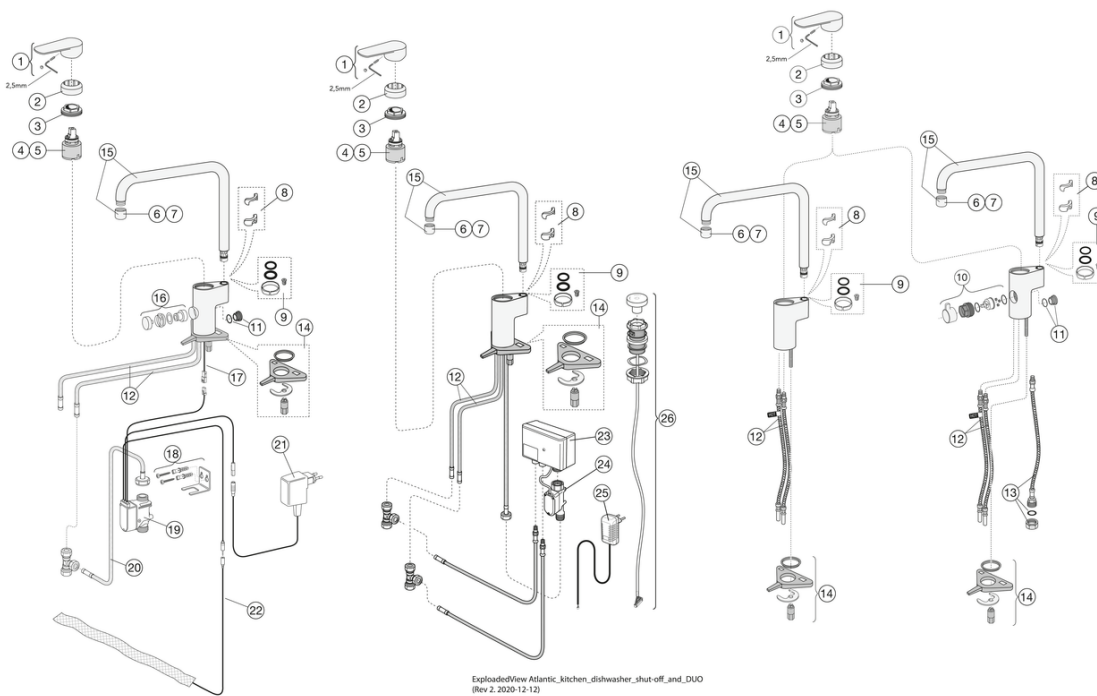

Varaosat

Nr.	Tuote	LVI-nr.	Art.nr.
1		6470082	GB41639541 01
2		6470087	GB41639523 01
3		6470093	GB41639522 01
4	Keramiikkapakkaus	6470291	GB41637393
5	Keraaminen patruuna	6470092	GB41639567 01
6		6470900	GB41630129 01
7		6570323	GB41639610 01
8		6470044	GB41638450
9		6470051	GB41637010 01
10	Astianpesukoneen sulkuventtiili	6470084	GB41639547 01
11		6470088	GB41639525 01
12	SoftPex-letku	6470066	GB41638721 02
13	SoftPex-letku		GB41638701 01
14		6470089	GB41639573 01
15		6570321	GB41639540 01
16		6470103	GB41639707 01
17		6470105	GB41639678 01
18		6470099	GB41639681 01
21		6470104	GB41639683 01
22	LISÄANTURI	4482403	FG0901201
24		6470109	GB41639690 01
25		6470108	GB41639688 01
26		6470106	GB41639685 01

GUSTAVSBERG/

FLOW CHART/ Kitchen mixer Atlantic

-  1. Max flow
-  2. Dishwasher shut off valve
-  3. Optional aerator GB41638662 10
-  4. Optional aerator GB41638663 10

1. Max flow

- Flowrate at 300 kPa:	0,136 l/s
- Pressure at flow 0,1 l/s:	163 kPa
- Pressure at flow 0,2 l/s:	652 kPa
- Pressure at flow 0,33 l/s:	N/A