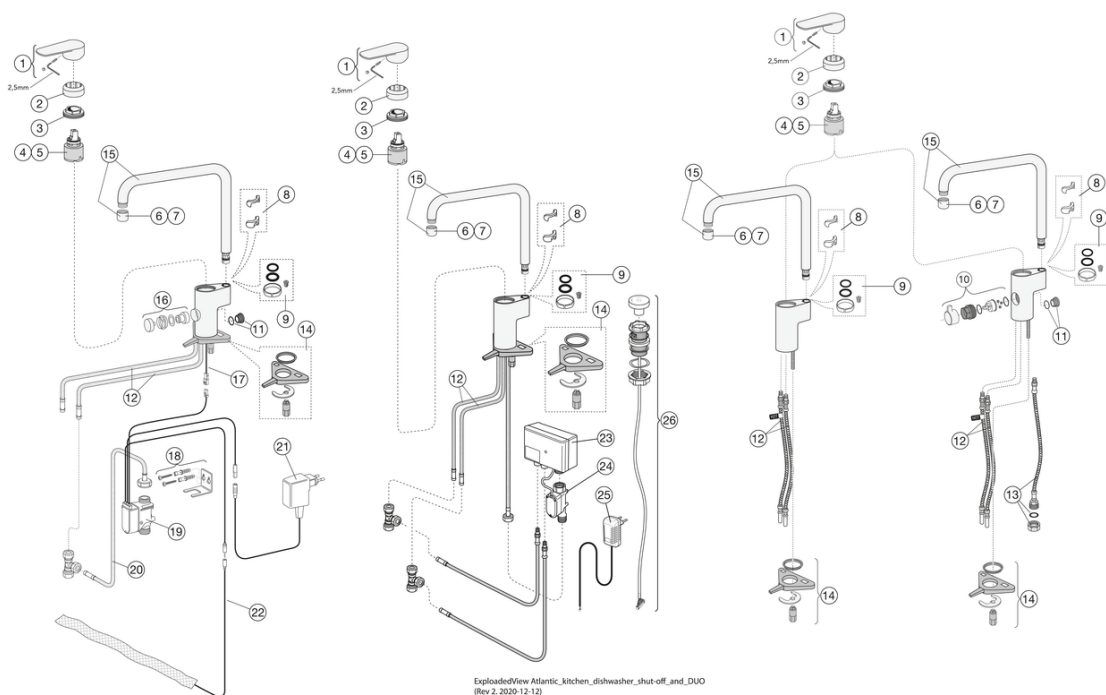

Atsarginės dalys

Nr.	Produkta	Art.nr.
1	Pārslēgs, Atlantic	GB41639541 01
2	Vāks	GB41639523 01
3	Uzgrieznis - keramikas paka	GB41639522 01
4	Keramikas paka 35 mm Smart + standarta	GB41637393
5	Keramikas paka 35 mm Gudra + energoefektīva	GB41639567 01
6	Aerators	GB41630129 01
7	Aerators	GB41639610 01
8	Griešanās ierobežotāju komplekts	GB41638450
9	Blīvgredzenu komplekts	GB41637010 01
10	Trauku mazgājamās mašīnas atslēdzējs	GB41639547 01
11	Ieliktnis, uz skapīša novietojamas trauku mazgājamās mašīnas savienojums	GB41639525 01
12	SoftPex šļūtene	GB41638721 02
13	Softpex šļūtene 440 mm	GB41638701 01
14	Montāžas komplekts - virtuves jaucējkrāns	GB41639573 01
15	Snīpis, Atlantic	GB41639540 01
16	Kontrolei vai trauku mazgājamās mašīnas atslēgšanai	GB41639707 01
17	Kabelis elektroniskajam trauku mazgājamās mašīnas atslēdzējam	GB41639678 01
18	Skava elektroniskajam trauku mazgājamās mašīnas atslēdzējam	GB41639681 01
21	Strāvas adapteris, 220 V elektroniskās trauku mazgājamās mašīnas atslēdzējam	GB41639683 01
22	PAPILDU SENSORS	FG0901201
24	Noslēgvārsts duo versijai	GB41639690 01
25	Strāvas adapteris, 220 V duo versijai	GB41639688 01
26	Duo sistēmas kontrole	GB41639685 01