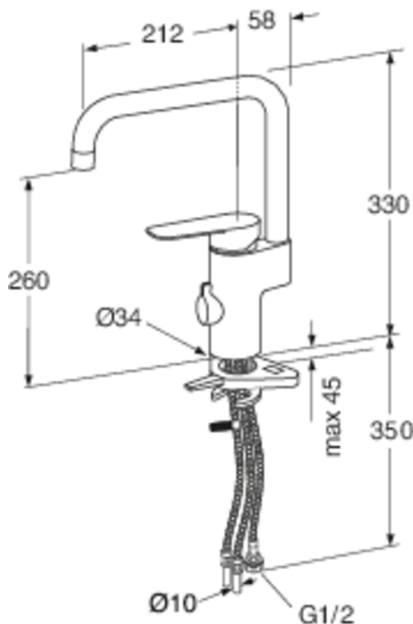

## Pakuotēs informācija

Garums: 440 mm | Platums: 275 mm | Augstums: 75 mm  
Svoris: 1.8 kg  
Pakuotēs numeris: 1 pc

## Techninė informācija

- Max. tap capacity (at 300 kPa): 0,136 l/s
- Pressure loss with flow (0,2 l/s) 652 kPa
- CO<sub>2</sub>e pēdas nospiedums: 8.69
- Standarta savienojuma dimensija: 10mm