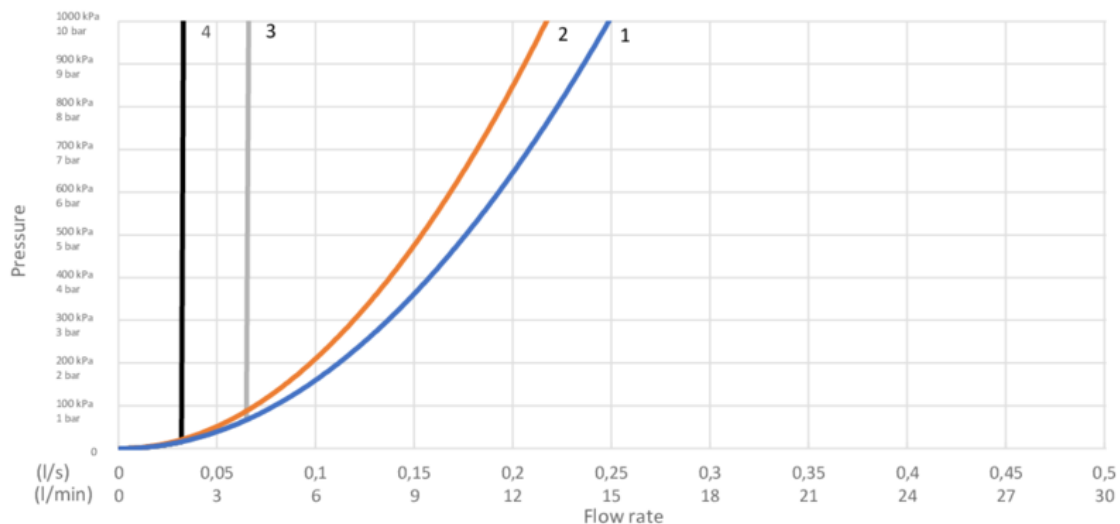

GUSTAVSBERG/

FLOW CHART/ Kitchen mixer Atlantic

1. Max flow
2. Dishwasher shut off valve
3. Optional aerator GB41638662 10
4. Optional aerator GB41638663 10

1. Max flow

- Flowrate at 300 kPa:	0,136 l/s
- Pressure at flow 0,1 l/s:	163 kPa
- Pressure at flow 0,2 l/s:	652 kPa
- Pressure at flow 0,33 l/s:	N/A

Rev, 1, 2020-10-29 Gustavsberg Labb

Villeroy & Boch Gustavsberg AB / Box 400, 134 29 Gustavsberg / Phone +46 (0)8-570 391 00 / www.gustavsberg.com / info@gustavsberg.com