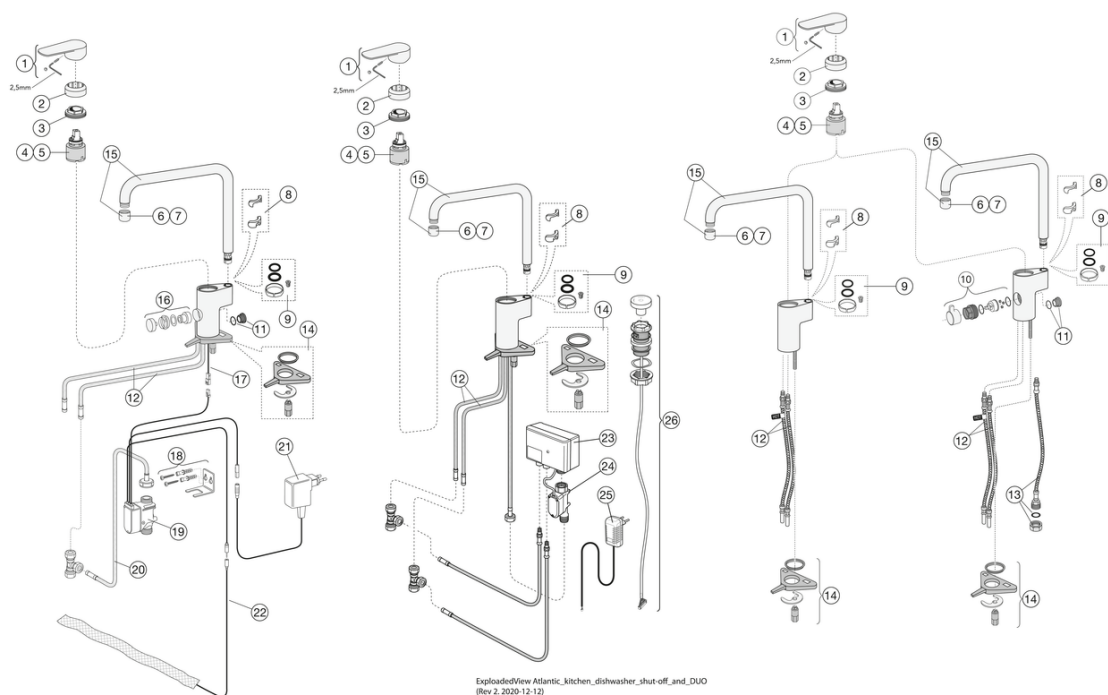

Prekės numeris

Art.nr.
GB4120509853

EAN
7391530084893

Informācija par iepakojumu

Ilgis: 440 mm | Plotis: 275 mm | Aukštis: 75 mm

Svars: 1.8 kg

Numurs iepakojumā: 1 pc

Surinkimas ir priežiūra

Energijos klasės etiketė ir sertifikatai

Tehniskā informācija

- Max. tap capacity (at 300 kPa): 0,136 l/s
- Pressure loss with flow (0,2 l/s) 652 kPa
- CO2e pēdsakas: 8.69 kg
- Standartinės jungties matmuo: 10mm

Rezerves daļas

Nr.	Produkto	Art.nr.
1	Rankenėlė, „Atlantic“	GB41639541 01
2	Uždengimas	GB41639523 01
3	Veržlė keraminiam kasetės komplektui	GB41639522 01
4	Keraminės kasetės komplektas 35 mm „Smart+“ standartinė	GB41637393
5	Keraminės kasetės komplektas 35 mm „Smart+“ taupantis energiją	GB41639567 01
6	Aeratorius	GB41630129 01
7	Aeratorius	GB41639610 01
8	Eigos ribotuvo komplektas	GB41638450
9	O žiedų rinkinys	GB41637010 01
10	Plautuvės išjungimas	GB41639547 01
11	Kaištis, plautuvės pajungimui darbastalyje	GB41639525 01
12	„SoftPex“ žarna	GB41638721 02
13	„Softpex“ žarna 440 mm	GB41638701 01
14	Virtuvinio maišytuvo montavimo rinkinys	GB41639573 01
15	Čiaupas, „Atlantic“	GB41639540 01
16	Valdiklis arba plautuvės išjungimas	GB41639707 01
17	Elektroninio plautuvės išjungimo laidas	GB41639678 01
18	Laikiklis elektroniam plautuvės išjungimui	GB41639681 01
21	Maitinimo adapteris, 220 V elektroniam plautuvės išjungimui	GB41639683 01
22	PAPILDOMAS JUTIKLIS	FG0901201
24	Uždarymo vožtuvas Duo	GB41639690 01
25	Maitinimo adapteris, 220 V Duo	GB41639688 01
26	Duo valdiklis	GB41639685 01

GUSTAVSBERG/

FLOW CHART/ Kitchen mixer Atlantic

-  1. Max flow
-  2. Dishwasher shut off valve
-  3. Optional aerator GB41638662 10
-  4. Optional aerator GB41638663 10

1. Max flow

- Flowrate at 300 kPa:	0,136 l/s
- Pressure at flow 0,1 l/s:	163 kPa
- Pressure at flow 0,2 l/s:	652 kPa
- Pressure at flow 0,33 l/s:	N/A