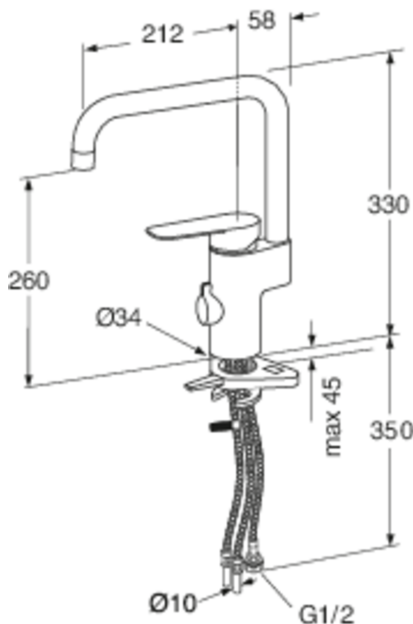

Prekės numeris

Art.nr.
GB4120509853

EAN
7391530084893

Informācija par iepakojumu

Ilgis: 440 mm | Plotis: 275 mm | Aukštis: 75 mm

Svars: 1.8 kg

Numurs iepakojumā: 1 pc

Surinkimas ir priežiūra

Energijos klasės etiketė ir sertifikatai

Tehniskā informācija

- Max. tap capacity (at 300 kPa): 0,136 l/s
- Pressure loss with flow (0,2 l/s) 652 kPa
- CO2e pēdsakas: 8.69 kg
- Standartinės jungties matmuo: 10mm