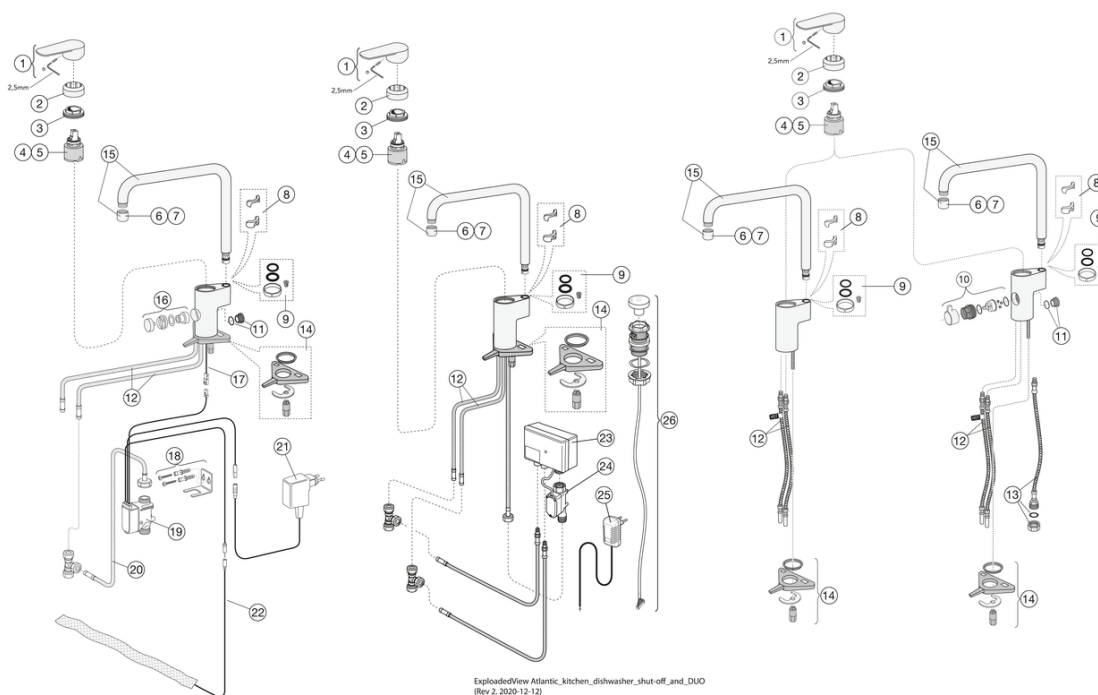

Montering og vedlikehold

Før installasjonen må ledningene rengjøres. Kran er koblet til kaldvannsledningen til høyre og varmtvannsledningen til venstre. Vanntrykk: maks 1000 kPa, min 50 kPa. Varmtvannstemperaturen maks: 70 C, min 45 C. Vi er ikke ansvarlig for feil som står ved feil installasjon.

Teknisk informasjon

- Max. tap capacity (at 300 kPa): 0,136 l/s
- Pressure loss with flow (0,2 l/s) 652 kPa
- CO2e fotavtrykk: 8,69 kg
- Tilkoblingsdimensjon: 10mm

Reservedeler

Nr.	Produkt	NRF-nr.	Art.nr.
1	Ettgrepsspak Atlantic		GB41639541 01
2	Dekkekåpe.		GB41639523 01
3	Mutter - kerampakke		GB41639522 01
4	Kerampakke 35mm Smart+ standard	4342719	GB41637393
5	Kerampakke 35mm Smart+ energieffektiv		GB41639567 01
6	Strålesamler	4343242	GB41630129 01
7	Strålesamler		GB41639610 01
8	Slagbegrensningssats	4342716	GB41638450
9	O-ringsats	4342659	GB41637010 01
10	Oppvaskmaskinstenging		GB41639547 01
11	Plugg til oppvaskmaskintilkobling på benk		GB41639525 01
12	SoftPex-slange		GB41638721 02
13	SoftPex-slange 440mm		GB41638701 01
14	Monteringssett - kjøkkenblandebatteri		GB41639573 01
15	Tut Atlantic		GB41639540 01
16	Regulator el. oppvaskmask.stenging		GB41639707 01
17	Kabel for el. oppvaskmask.stenging		GB41639678 01
18	Konsoll for el. oppvaskmask. stenging		GB41639681 01
21	Strømadapter 220V for el. oppvaskmask.stenging.		GB41639683 01
22	EKSTRA SENSOR	5648393	FG0901201
24	Avstengingsventil for duo		GB41639690 01
25	Strømadapter 220V for duo		GB41639688 01
26	Regulator for duo		GB41639685 01

GUSTAVSBERG/

FLOW CHART/ Kitchen mixer Atlantic

- 1. Max flow
- 2. Dishwasher shut off valve
- 3. Optional aerator GB41638662 10
- 4. Optional aerator GB41638663 10

1. Max flow

- Flowrate at 300 kPa:	0,136 l/s
- Pressure at flow 0,1 l/s:	163 kPa
- Pressure at flow 0,2 l/s:	652 kPa
- Pressure at flow 0,33 l/s:	N/A