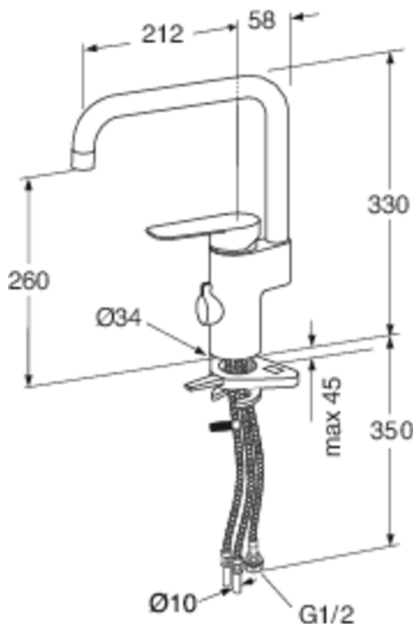

Livskvalitet siden 1825

Kjøkkenkran Atlantic - høy tut

Matt sort. Med avstengning for oppvaskmaskin.

Produktets funksjoner

- Bevegelig tut 110° (0° og 60° blokk inkludert)
- Inneholder mindre enn 0,1% bly
- Soft move, teknologi for jevn og presis håndtering

Artikkelnummer

NRF-nr.
4340862

Art.nr.
GB4120509853

EAN
7391530084893

Informasjon om pakking

Lengde: 440 mm | Brekke: 275 mm | Høyde: 75 mm

Vekt: 1.8 kg

Antall i pakken: 1 st

Montering og vedlikehold

Før installasjonen må ledningene rengjøres. Kran er koblet til kaldvannsledningen til høyre og varmtvannsledningen til venstre. Vanntrykk: maks 1000 kPa, min 50 kPa. Varmtvannstemperaturen maks: 70 C, min 45 C. Vi er ikke ansvarlig for feil som står ved feil installasjon.

Energimerking og sertifiseringer

Teknisk informasjon

- Max. tap capacity (at 300 kPa): 0,136 l/s
- Pressure loss with flow (0,2 l/s) 652 kPa
- CO2e fotavtrykk: 8,69 kg
- Tilkoblingsdimensjon: 10mm