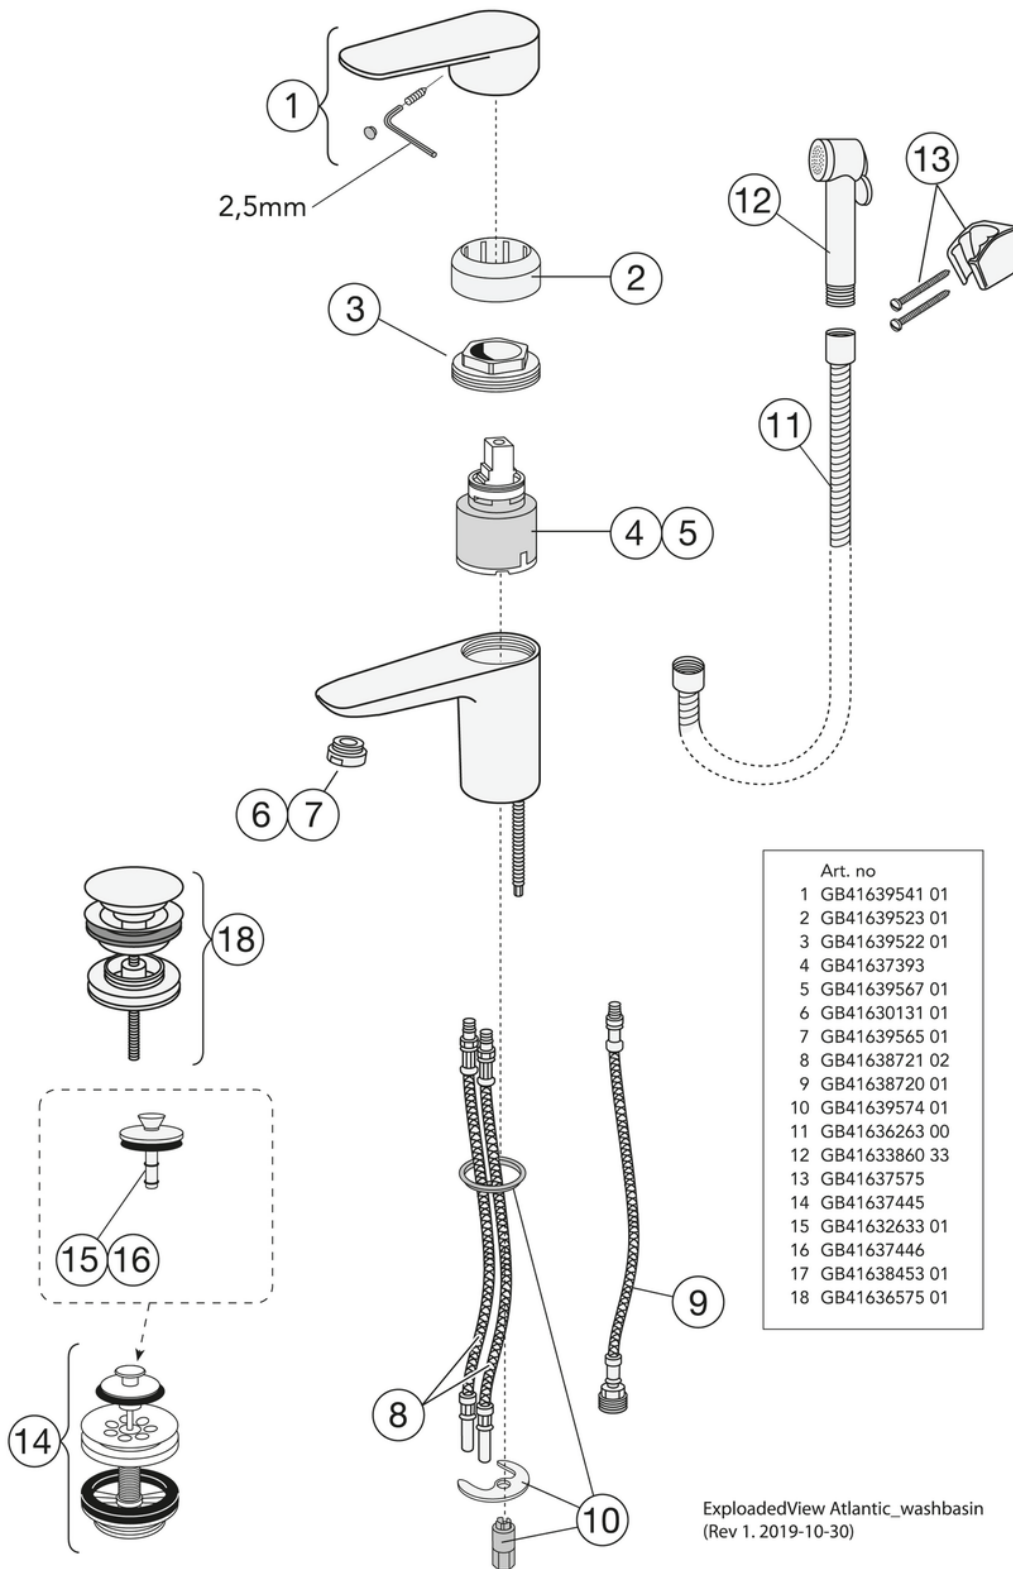

Quality of life since 1825

Pesuallashana Atlantic

Mattamusta

Tuotteen ominaisuudet

ECO-STOP PIKA-ASENNUS SMART INSIDE

- Vivussa selkeä värillinen kuuman ja kylmän veden merkintä Soft move-tekniologia saa kahvan kääntymään pehmeästi ja tarkasti
- Säädettävä maksimilämpötila suojaa paremmin palovammoilta

Artikkelien numero

LVI-nr.
6170095

Art.nr.
GB4121504753

EAN
7391530084879

Pakkaustiedot

Pituus: 225 mm | Leveys: 205 mm | Korkeus: 70 mm

Paino: 1.31 kg

Pakkauksen numero: 1 pc

Tekniset tiedot

- Max. tap capacity (at 300 kPa): 0,136 l/s
- Pressure loss with flow (0,1 l/s) 163 kPa
- Liitäntäkoko: 10mm

Nr.	Tuote	LVI-nr.	Art.nr.
1		6470082	GB41639541 01
2		6470087	GB41639523 01
3		6470093	GB41639522 01
4	Keramiikkapakkaus	6470291	GB41637393
5	Keraaminen patruuna	6470092	GB41639567 01
6		6470910	GB41630131 01
7		6570322	GB41639565 01
8	SoftPex-letku	6470066	GB41638721 02
9			GB41638720 01
10		6470091	GB41639574 01
11	Suihkuletku	6575010	GB41636263 00
12	Käsisuihku	6575160	GB41633860 33
13	Käsisuihkunpidike	6575580	GB41637575
14			GB41637445
18	Pop-up pohjaventtiili	5812908	GB41636575 01

GUSTAVSBERG/

FLOW CHART/ Washbasin mixer Atlantic

-  1. Max flow
-  2. Optional aerator GB41638662 10
-  3. Optional aerator GB41638663 10

1. Max flow

- Flowrate at 300 kPa:	0,136 l/s
- Pressure at flow 0,1 l/s:	163 kPa
- Pressure at flow 0,2 l/s:	652 kPa
- Pressure at flow 0,33 l/s:	N/A