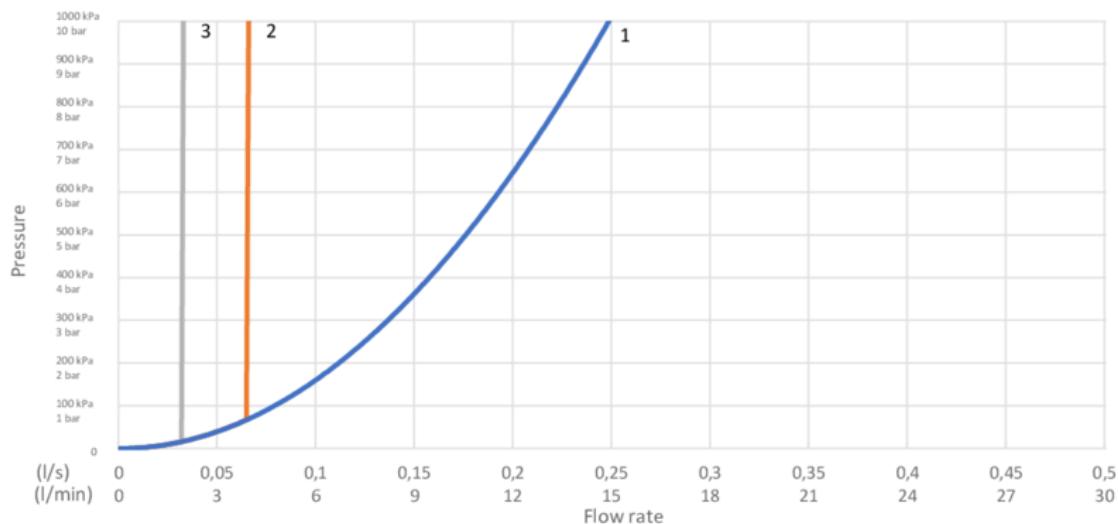

Tekniset tiedot

- Max. tap capacity (at 300 kPa): 0,136 l/s
- Pressure loss with flow (0,1 l/s) 163 kPa
- Liitäntäkoko: 10mm

Nr.	Tuote	LVI-nr.	Art.nr.
1		6470082	GB41639541 01
2		6470087	GB41639523 01
3		6470093	GB41639522 01
4	Keramiikkapakkaus	6470291	GB41637393
5	Keraaminen patruuna	6470092	GB41639567 01
6		6470910	GB41630131 01
7		6570322	GB41639565 01
8	SoftPex-letku	6470066	GB41638721 02
9			GB41638720 01
10		6470091	GB41639574 01
11	Suihkuletku	6575010	GB41636263 00
12	Käsisuihku	6575160	GB41633860 33
13	Käsisuihkunpidike	6575580	GB41637575
14			GB41637445
18	Pop-up pohjaventtiili	5812908	GB41636575 01

GUSTAVSBERG/

FLOW CHART/ Washbasin mixer Atlantic

-  1. Max flow
-  2. Optional aerator GB41638662 10
-  3. Optional aerator GB41638663 10

1. Max flow

- Flowrate at 300 kPa:	0,136 l/s
- Pressure at flow 0,1 l/s:	163 kPa
- Pressure at flow 0,2 l/s:	652 kPa
- Pressure at flow 0,33 l/s:	N/A