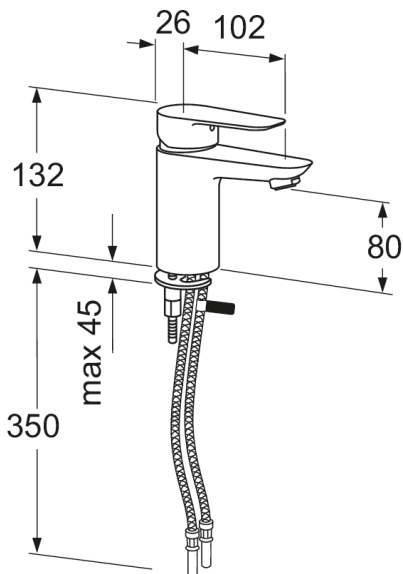

Quality of life since 1825

Pesuallashana Atlantic

Mattamusta

Tuotteen ominaisuudet

ECO-STOP PIKA-ASENNUS SMART INSIDE

- Vivussa selkeä värillinen kuuman ja kylmän veden merkintä Soft move-tekniologia saa kahvan kääntymään pehmeästi ja tarkasti
- Säädettävä maksimilämpötila suojaa paremmin palovammoilta

Artikkelien numero

LVI-nr.
6170095

Art.nr.
GB4121504753

EAN
7391530084879

Pakkaustiedot

Pituus: 225 mm | Leveys: 205 mm | Korkeus: 70 mm

Paino: 1.31 kg

Pakkauksen numero: 1 pc

Kokoaminen & hoito

Energiamerkintä ja -sertifiointi

CERTIFIERING
KONTROLL

Tekniset tiedot

- Max. tap capacity (at 300 kPa): 0,136 l/s
- Pressure loss with flow (0,1 l/s) 163 kPa
- Liitäntäkoko: 10mm