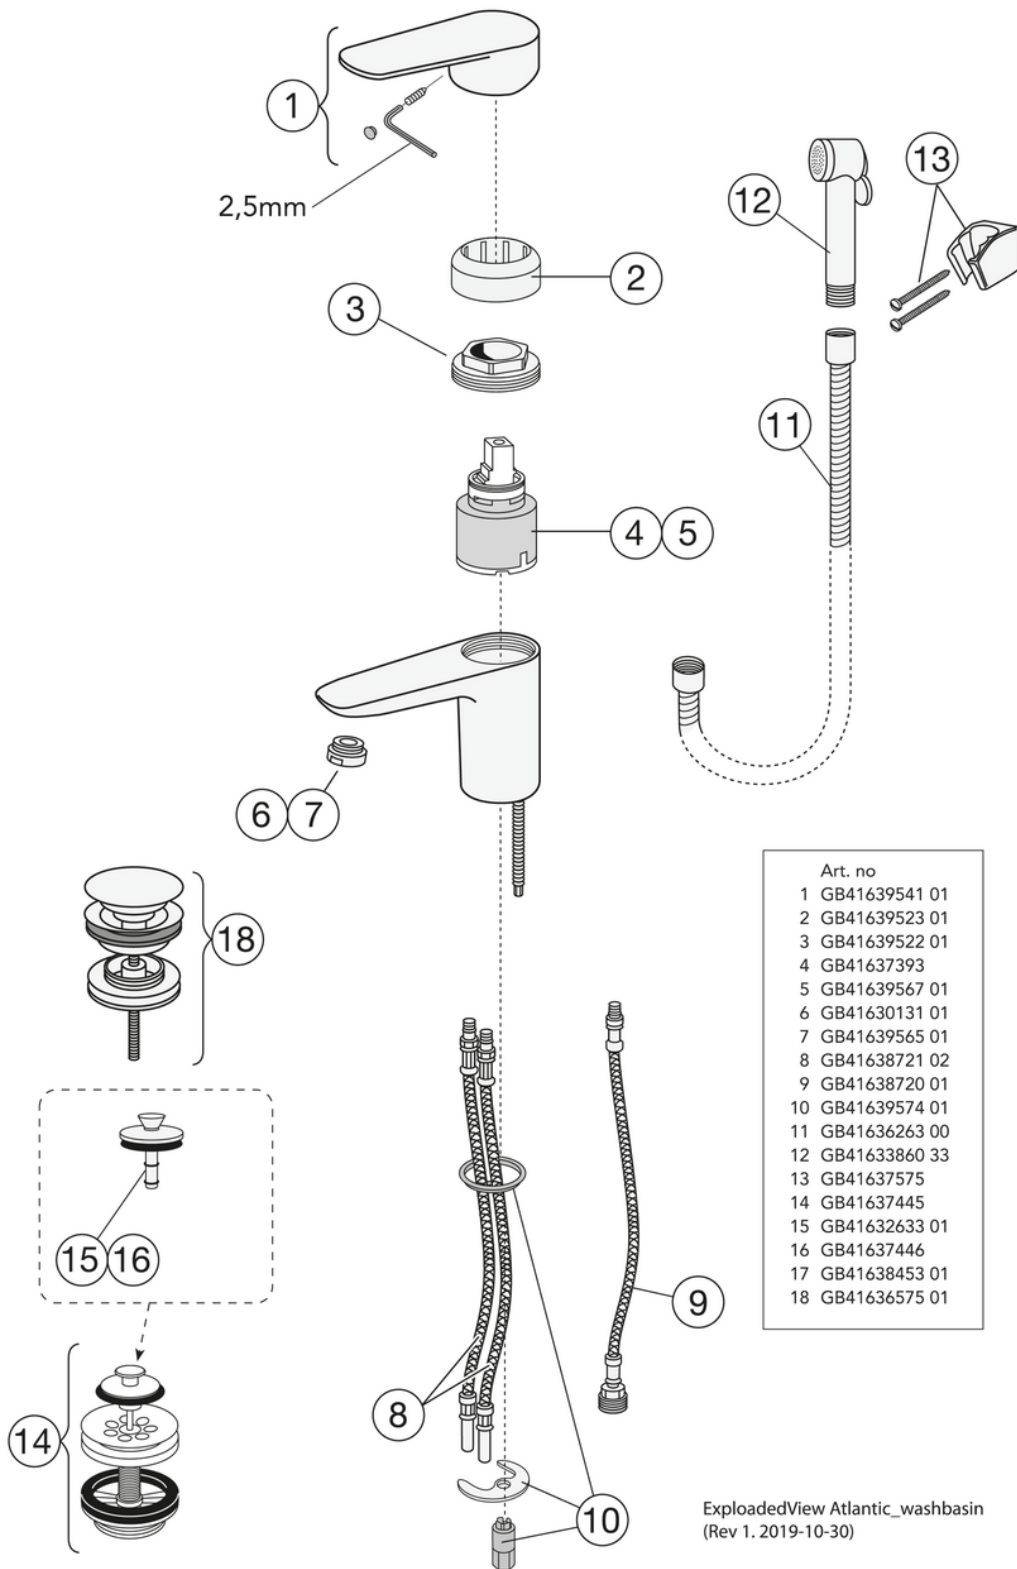

## Pakendiinfo

Pikkus: 225 mm | Laius: 205 mm | Kõrgus: 70 mm

Kaal: 1.31 kg

Number pakendis: 1 pc

## Energiamärgistus ja vastavustunnistused

Denno produkt är anpassad till  
Branschregler Saker Vatteninstallation  
2025:1. Leverantören garanterar  
produktens funktion om branschreglerna  
och monteringsanvisningarna följs.

## Tehniline info

- Max. tap capacity (at 300 kPa): 0,136 l/s
- Pressure loss with flow (0,1 l/s) 163 kPa
- Ühenduse mõõdud: 10mm

Nr.	Toote	Art.nr.
1	Kahv Atlantic	GB41639541 01
2	Ilukate, kroom	GB41639523 01
3	Mutter keraamilisele tööorganile, 2019-	GB41639522 01
4	Keraamiline tööorgan 35 mm	GB41637393
5	Keraamiline tööorgan, Atlantic	GB41639567 01
6	Valamusegisti Nautic aeraator	GB41630131 01
7	Valamusegisti Atlantic aeraator	GB41639565 01
8	Valamusegisti SoftPex voolik, pöörlev	GB41638721 02
9	Valamusegisti SoftPex voolik 300 mm	GB41638720 01
10	Valamusegisti kinnituskomplekt, Atlantic	GB41639574 01
11	Dušivoolik 175 cm	GB41636263 00
12	Käsidušš	GB41633860 33
13	Käsiduši seinakinnitus	GB41637575
14	Põhjaklapp ülevooluavata valamutele	GB41637445
18	Pop-up põhjaklapp	GB41636575 01

## FLOW CHART/ Washbasin mixer Atlantic

- 1. Max flow
- 2. Optional aerator GB41638662 10
- 3. Optional aerator GB41638663 10