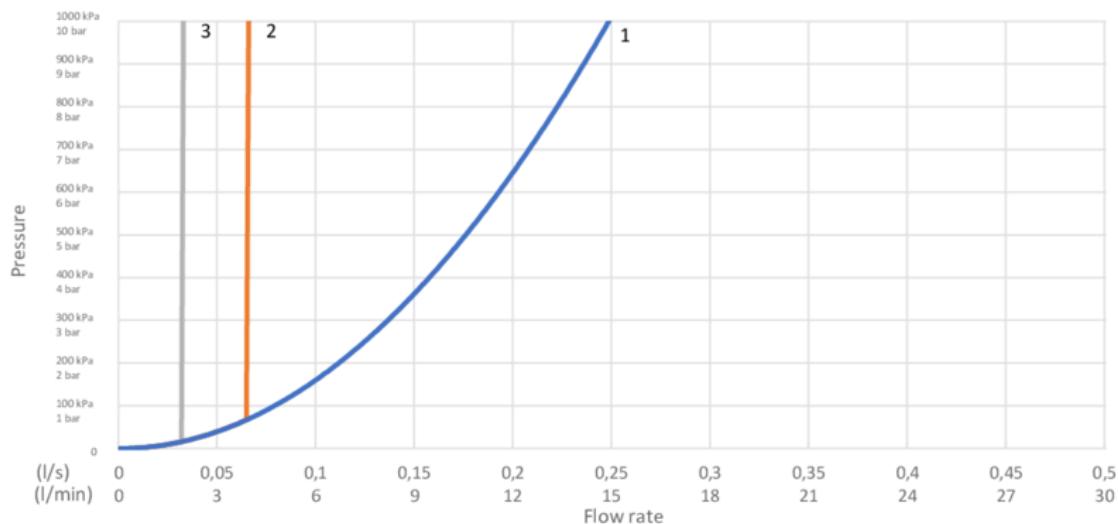

GUSTAVSBERG/

FLOW CHART/ Washbasin mixer Atlantic

1. Max flow
2. Optional aerator GB41638662 10
3. Optional aerator GB41638663 10

1. Max flow

- Flowrate at 300 kPa:	0,136 l/s
- Pressure at flow 0,1 l/s:	163 kPa
- Pressure at flow 0,2 l/s:	652 kPa
- Pressure at flow 0,33 l/s:	N/A

Rev, 1, 2020-10-29 Gustavsberg Labb

Villeroy & Boch Gustavsberg AB / Box 400, 134 29 Gustavsberg / Phone +46 (0)8-570 391 00 / www.gustavsberg.com / info@gustavsberg.com