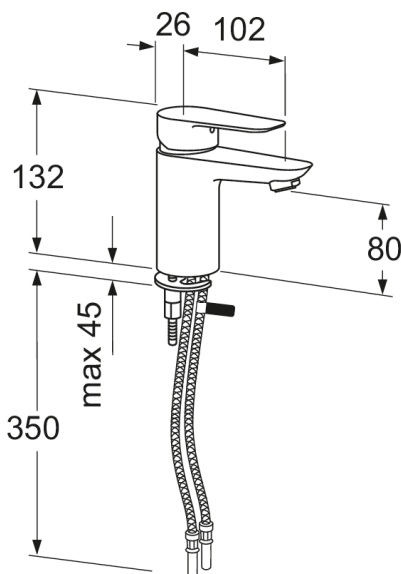

Quality of life since 1825

Valamusegisti Atlantic

Matt must

Toote Omadused

ECO-STOP KIIRPAIGALDUS SMART INSIDE

- Selge kuuma ja külma vee tähistusega kahv
- Segisti tehnoloogia tagab kahva sujuva ja täpse liikuvuse
- Temperatuuri piiramise funktsioon kuumaveepõletuse ennetamiseks

Article number

Art.nr.
GB4121504753

EAN
7391530084879

Pakendiinfo

Pikkus: 225 mm | Laius: 205 mm | Kõrgus: 70 mm

Kaal: 1.31 kg

Number pakendis: 1 pc

Paigaldus ja hooldus

Energiamärgistus ja vastavustunnistused

Tehniline info

- Max. tap capacity (at 300 kPa): 0,136 l/s
- Pressure loss with flow (0,1 l/s) 163 kPa
- Ühenduse mõõdud: 10mm