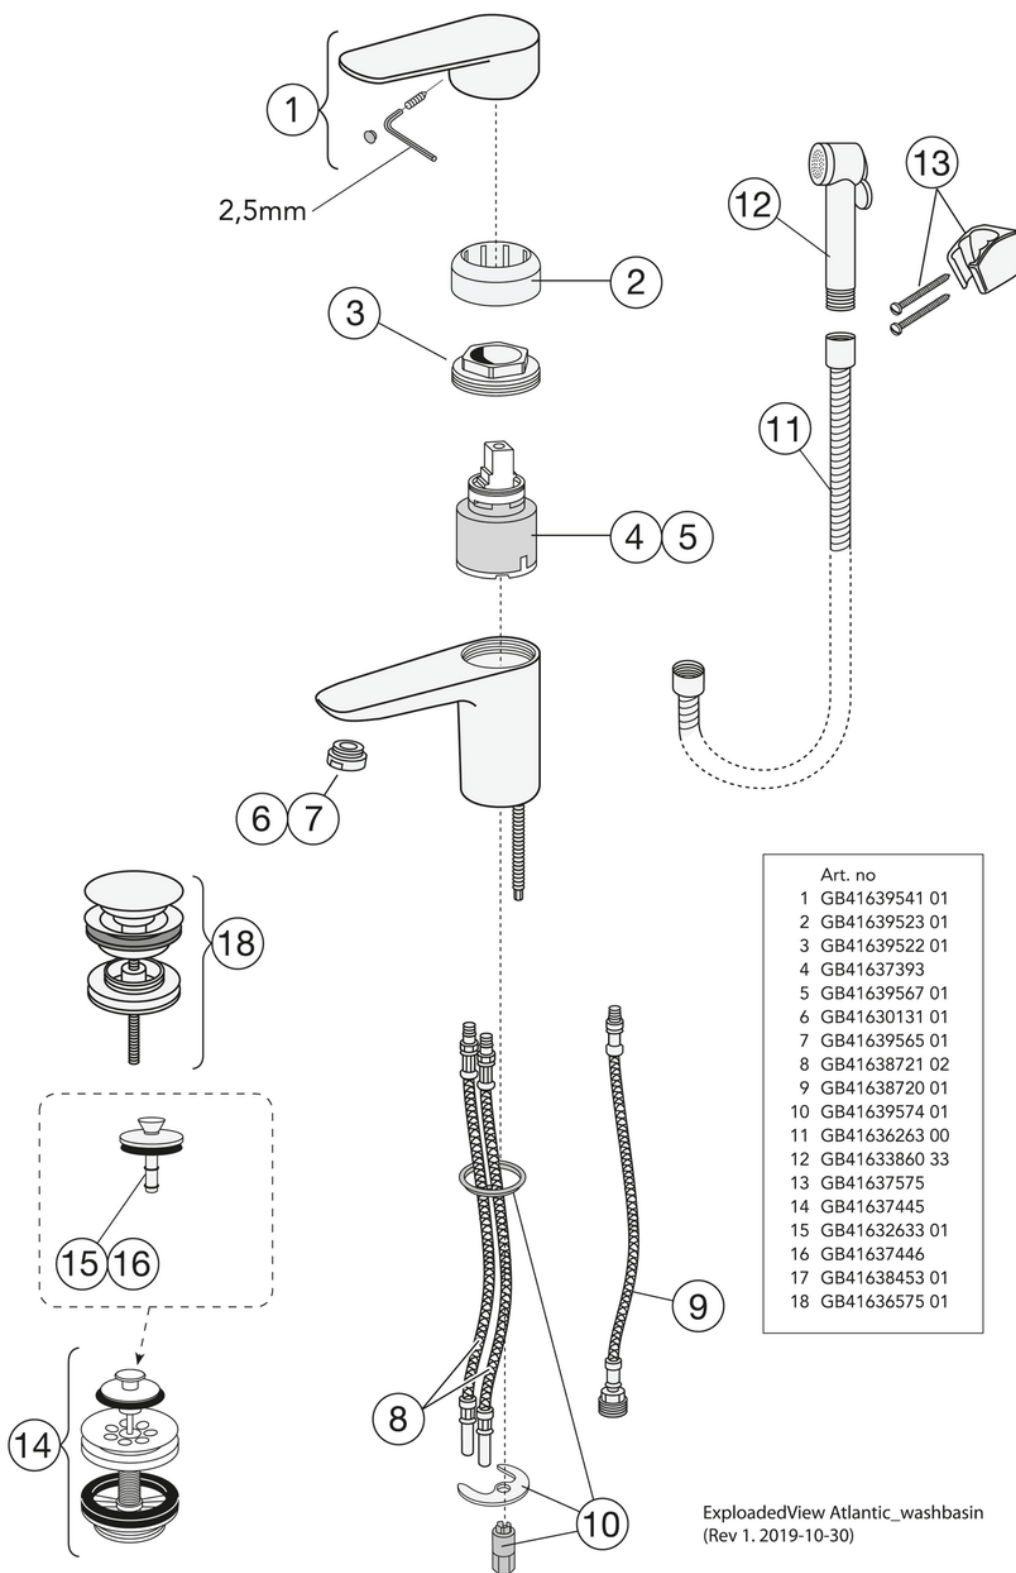

Quality of life since 1825

Vannas istabas izlietnes jaucējkrāns Atlantic

Matēts melns

Produkta īpašības

ECO-STOP ĀTRA MONTĀŽA SMART INSIDE

- Regulators ar skaidru karstā un aukstā ūdens marķējumu
- Liegas kustības, ko nodrošina tehnoloģija vienmērīgai un precīzai ūdens un temperatūras iestatīšanai.
- Regulējama maksimālā temperatūra uzlabotai aizsardzībai pret applaucēšanos

Article number

Art.nr.
GB4121504753

EAN
7391530084879

Pakuotēs informācija

Garums: 225 mm | Platums: 205 mm | Augstums: 70 mm
Svoris: 1.31 kg
Pakuotēs numeris: 1 pc

Montāža un kopšana

Enerģijas marķējums un sertifikāti

Techninė informacija

- Max. tap capacity (at 300 kPa): 0,136 l/s
- Pressure loss with flow (0,1 l/s) 163 kPa
- Standarta savienojuma dimensija: 10mm

Nr.	Produkta	Art.nr.
1	Pārslēgs, Atlantic	GB41639541 01
2	Vāks	GB41639523 01
3	Uzgrieznis - keramikas paka	GB41639522 01
4	Keramikas paka 35 mm Smart + standarta	GB41637393
5	Keramikas paka 35 mm Gudra + energoefektīva	GB41639567 01
6	Aerators	GB41630131 01
7	Aerators	GB41639565 01
8	SoftPex šļūtene	GB41638721 02
9	Softpex šļūtene 300 mm	GB41638720 01
10	Montāžas komplekts	GB41639574 01
11	Dušas šļūtene, Biflex	GB41636263 00
12	Rokas duša	GB41633860 33
13	Rokas dušas stiprinājums	GB41637575
14	Ieplūdes filtra ieliktna vārsts	GB41637445
18	Piespiedošais vārsts	GB41636575 01

GUSTAVSBERG/

FLOW CHART/ Washbasin mixer Atlantic

-  1. Max flow
-  2. Optional aerator GB41638662 10
-  3. Optional aerator GB41638663 10

1. Max flow

- Flowrate at 300 kPa:	0,136 l/s
- Pressure at flow 0,1 l/s:	163 kPa
- Pressure at flow 0,2 l/s:	652 kPa
- Pressure at flow 0,33 l/s:	N/A