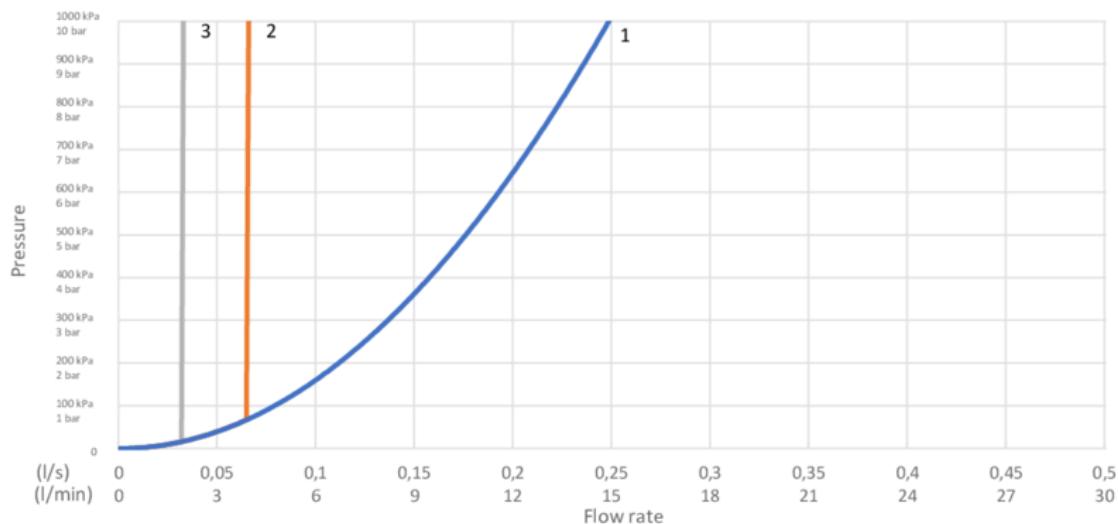

Techninė informacija

- Max. tap capacity (at 300 kPa): 0,136 l/s
- Pressure loss with flow (0,1 l/s) 163 kPa
- Standarta savienojuma dimensija: 10mm

Nr.	Produkta	Art.nr.
1	Pārslēgs, Atlantic	GB41639541 01
2	Vāks	GB41639523 01
3	Uzgrieznis - keramikas paka	GB41639522 01
4	Keramikas paka 35 mm Smart + standarta	GB41637393
5	Keramikas paka 35 mm Gudra + energoefektīva	GB41639567 01
6	Aerators	GB41630131 01
7	Aerators	GB41639565 01
8	SoftPex šļūtene	GB41638721 02
9	Softpex šļūtene 300 mm	GB41638720 01
10	Montāžas komplekts	GB41639574 01
11	Dušas šļūtene, Biflex	GB41636263 00
12	Rokas duša	GB41633860 33
13	Rokas dušas stiprinājums	GB41637575
14	Ieplūdes filtra ieliktna vārsts	GB41637445
18	Piespiedošais vārsts	GB41636575 01

GUSTAVSBERG/

FLOW CHART/ Washbasin mixer Atlantic

-  1. Max flow
-  2. Optional aerator GB41638662 10
-  3. Optional aerator GB41638663 10

1. Max flow

- Flowrate at 300 kPa:	0,136 l/s
- Pressure at flow 0,1 l/s:	163 kPa
- Pressure at flow 0,2 l/s:	652 kPa
- Pressure at flow 0,33 l/s:	N/A