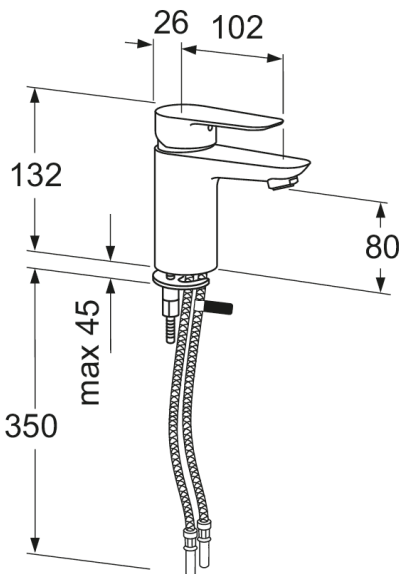

Article number

Art.nr.
GB4121504753

EAN
7391530084879

Pakuotēs informācija

Garums: 225 mm | Platums: 205 mm | Augstums: 70 mm
Svoris: 1.31 kg
Pakuotēs numeris: 1 pc

Montāža un kopšana

Enerģijas marķējums un sertifikāti

Techninė informacija

- Max. tap capacity (at 300 kPa): 0,136 l/s
- Pressure loss with flow (0,1 l/s) 163 kPa
- Standarta savienojuma dimensija: 10mm

Nr.	Produkta	Art.nr.
1	Pārslēgs, Atlantic	GB41639541 01
2	Vāks	GB41639523 01
3	Uzgrieznis - keramikas paka	GB41639522 01
4	Keramikas paka 35 mm Smart + standarta	GB41637393
5	Keramikas paka 35 mm Gudra + energoefektīva	GB41639567 01
6	Aerators	GB41630131 01
7	Aerators	GB41639565 01
8	SoftPex šļūtene	GB41638721 02
9	Softpex šļūtene 300 mm	GB41638720 01
10	Montāžas komplekts	GB41639574 01
11	Dušas šļūtene, Biflex	GB41636263 00
12	Rokas duša	GB41633860 33
13	Rokas dušas stiprinājums	GB41637575
14	Ieplūdes filtra ieliktna vārsts	GB41637445
18	Piespiedošais vārsts	GB41636575 01

GUSTAVSBERG/

FLOW CHART/ Washbasin mixer Atlantic

-  1. Max flow
-  2. Optional aerator GB41638662 10
-  3. Optional aerator GB41638663 10

1. Max flow

- Flowrate at 300 kPa:	0,136 l/s
- Pressure at flow 0,1 l/s:	163 kPa
- Pressure at flow 0,2 l/s:	652 kPa
- Pressure at flow 0,33 l/s:	N/A