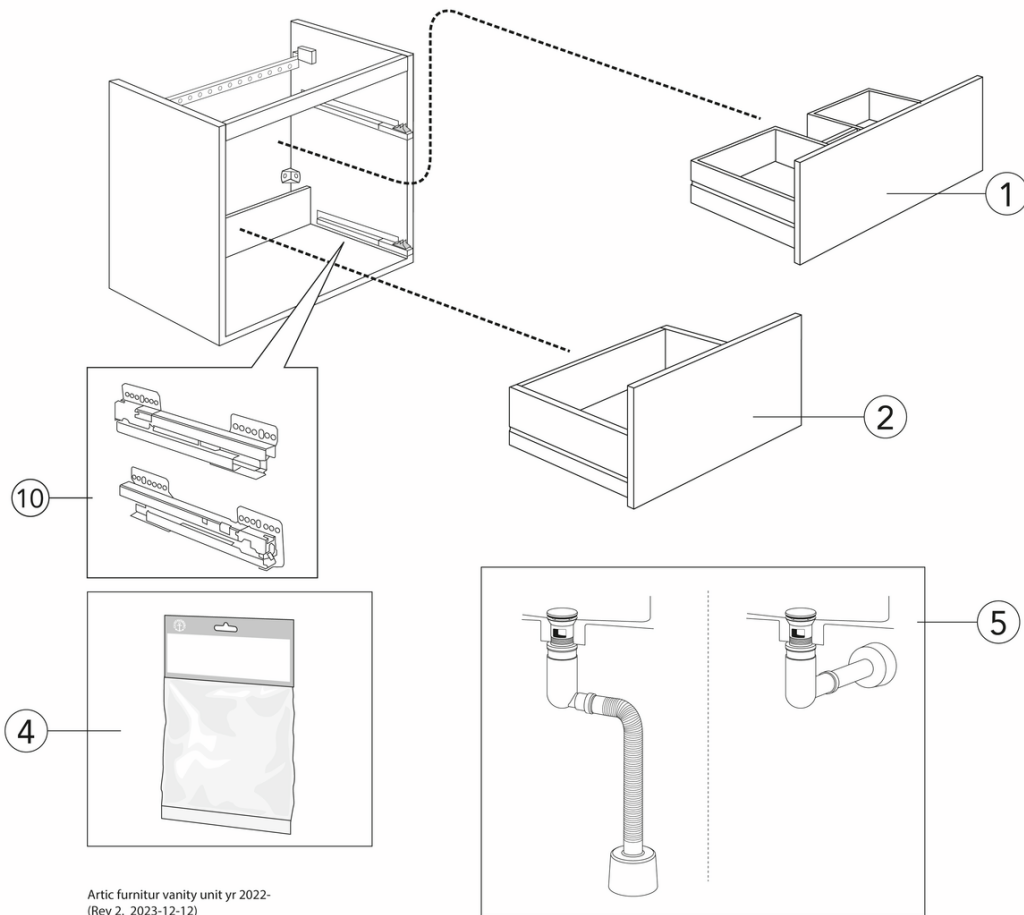

Article number

Art.nr.
GB71ACVU10TK381

EAN
4065467456377

Montāža un kopšana

Enerģijas marķējums un sertifikāti

Atsarginės dalys

Nr.	Produkta	Art.nr.
1a	Izlietnes skapīša priekšējā augšdaļa, 120, persiku krāsā	GB8148000169
1b	Izlietnes skapīša priekšējā augšdaļa, 120, pelēka oša	GB8148000168
1c	Izlietnes skapīša priekšējā augšdaļa, 120, melna oša apdare	GB8148000167
1d	Izlietnes skapīša priekšējā augšdaļa, 120, balta	GB8148000166
1e	Izlietnes skapīša priekšējā augšdaļa, 100, persiku krāsā	GB8148000165
1f	Izlietnes skapīša priekšējā augšdaļa, 100, pelēka oša	GB8148000164
1g	Izlietnes skapīša priekšējā augšdaļa, 100, melna oša apdare	GB8148000163
1h	Izlietnes skapīša priekšējā augšdaļa, 100, balta	GB8148000162
1i	Izlietnes skapīša priekšējā augšdaļa, 80, persiku krāsā	GB8148000161
1j	Izlietnes skapīša priekšējā augšdaļa, 80, pelēka oša	GB8148000160
1k	Izlietnes skapīša priekšējā augšdaļa, 80, melna oša apdare	GB8148000159
1l	Izlietnes skapīša priekšējā augšdaļa, 80, balta	GB8148000158
1m	Izlietnes skapīša priekšējā augšdaļa, 60, persiku krāsā	GB8148000157
1n	Izlietnes skapīša priekšējā augšdaļa, 60, pelēka oša	GB8148000156
1o	Izlietnes skapīša priekšējā augšdaļa, 60, melna oša apdare	GB8148000155
1p	Izlietnes skapīša priekšējā augšdaļa, 60, balta	GB8148000154
2a	Izlietnes skapīša priekšējā apakšdaļa, 120, persiku krāsā	GB8148000185
2b	Izlietnes skapīša priekšējā apakšdaļa, 120, pelēka oša	GB8148000184
2c	Izlietnes skapīša priekšējā apakšdaļa, 120, melna oša apdare	GB8148000183
2d	Izlietnes skapīša priekšējā apakšdaļa, 120, balta	GB8148000182
2e	Izlietnes skapīša priekšējā apakšdaļa, 100, persiku krāsā	GB8148000181
2f	Izlietnes skapīša priekšējā apakšdaļa, 100, pelēka oša	GB8148000180
2g	Izlietnes skapīša priekšējā apakšdaļa, 100, melna oša apdare	GB8148000179
2h	Izlietnes skapīša priekšējā apakšdaļa, 100, balta	GB8148000178
2i	Izlietnes skapīša priekšējā apakšdaļa, 80, persiku krāsā	GB8148000177
2j	Izlietnes skapīša priekšējā apakšdaļa, 80, pelēka oša	GB8148000176
2k	Izlietnes skapīša priekšējā apakšdaļa, 80, melna oša apdare	GB8148000175
2l	Izlietnes skapīša priekšējā apakšdaļa, 80, balta	GB8148000174
2m	Izlietnes skapīša priekšējā apakšdaļa, 60, persiku krāsā	GB8148000173
2n	Izlietnes skapīša priekšējā apakšdaļa, 60, pelēka oša	GB8148000172
2o	Izlietnes skapīša priekšējā apakšdaļa, 60, melna oša apdare	GB8148000171
2p	Izlietnes skapīša priekšējā apakšdaļa, 60, balta	GB8148000170
4		GB8148000006
5		GB8148000002
10		GB8148000137