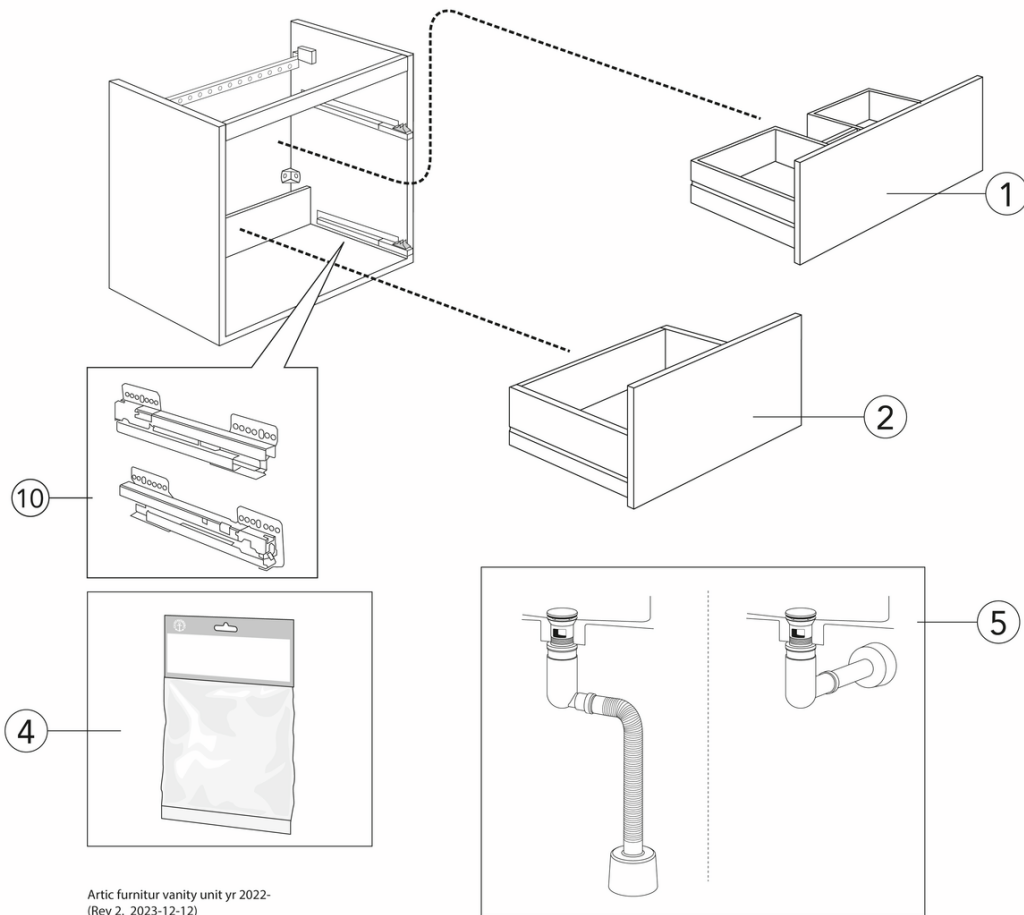

Article number

Art.nr.
GB71ACVU10TK382

EAN
4065467456384

Montāža un kopšana

Enerģijas marķējums un sertifikāti

Atsarginės dalys

Artic furnitur vanity unit yr 2022-
(Rev 2. 2023-12-12)

Nr.	Produkta	Art.nr.
1a	Izlietnes skapīša priekšējā augšdaļa, 120, persiku krāsā	GB8148000169
1b	Izlietnes skapīša priekšējā augšdaļa, 120, pelēka oša	GB8148000168
1c	Izlietnes skapīša priekšējā augšdaļa, 120, melna oša apdare	GB8148000167
1d	Izlietnes skapīša priekšējā augšdaļa, 120, balta	GB8148000166
1e	Izlietnes skapīša priekšējā augšdaļa, 100, persiku krāsā	GB8148000165
1f	Izlietnes skapīša priekšējā augšdaļa, 100, pelēka oša	GB8148000164
1g	Izlietnes skapīša priekšējā augšdaļa, 100, melna oša apdare	GB8148000163
1h	Izlietnes skapīša priekšējā augšdaļa, 100, balta	GB8148000162
1i	Izlietnes skapīša priekšējā augšdaļa, 80, persiku krāsā	GB8148000161
1j	Izlietnes skapīša priekšējā augšdaļa, 80, pelēka oša	GB8148000160
1k	Izlietnes skapīša priekšējā augšdaļa, 80, melna oša apdare	GB8148000159
1l	Izlietnes skapīša priekšējā augšdaļa, 80, balta	GB8148000158
1m	Izlietnes skapīša priekšējā augšdaļa, 60, persiku krāsā	GB8148000157
1n	Izlietnes skapīša priekšējā augšdaļa, 60, pelēka oša	GB8148000156
1o	Izlietnes skapīša priekšējā augšdaļa, 60, melna oša apdare	GB8148000155
1p	Izlietnes skapīša priekšējā augšdaļa, 60, balta	GB8148000154
2a	Izlietnes skapīša priekšējā apakšdaļa, 120, persiku krāsā	GB8148000185
2b	Izlietnes skapīša priekšējā apakšdaļa, 120, pelēka oša	GB8148000184
2c	Izlietnes skapīša priekšējā apakšdaļa, 120, melna oša apdare	GB8148000183
2d	Izlietnes skapīša priekšējā apakšdaļa, 120, balta	GB8148000182
2e	Izlietnes skapīša priekšējā apakšdaļa, 100, persiku krāsā	GB8148000181
2f	Izlietnes skapīša priekšējā apakšdaļa, 100, pelēka oša	GB8148000180
2g	Izlietnes skapīša priekšējā apakšdaļa, 100, melna oša apdare	GB8148000179
2h	Izlietnes skapīša priekšējā apakšdaļa, 100, balta	GB8148000178
2i	Izlietnes skapīša priekšējā apakšdaļa, 80, persiku krāsā	GB8148000177
2j	Izlietnes skapīša priekšējā apakšdaļa, 80, pelēka oša	GB8148000176
2k	Izlietnes skapīša priekšējā apakšdaļa, 80, melna oša apdare	GB8148000175
2l	Izlietnes skapīša priekšējā apakšdaļa, 80, balta	GB8148000174
2m	Izlietnes skapīša priekšējā apakšdaļa, 60, persiku krāsā	GB8148000173
2n	Izlietnes skapīša priekšējā apakšdaļa, 60, pelēka oša	GB8148000172
2o	Izlietnes skapīša priekšējā apakšdaļa, 60, melna oša apdare	GB8148000171
2p	Izlietnes skapīša priekšējā apakšdaļa, 60, balta	GB8148000170
4		GB8148000006
5		GB8148000002
10		GB8148000137