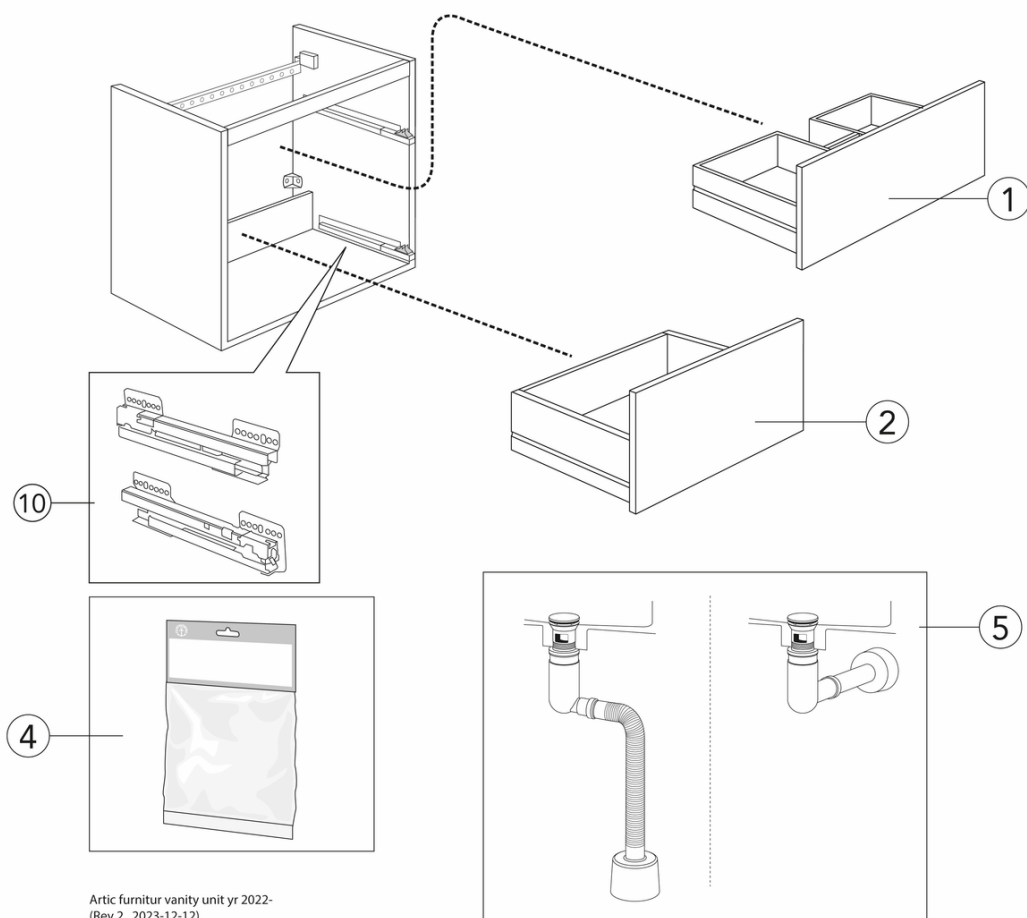

Prekės numeris

Art.nr.
GB71ACVU10TKSW2

EAN
4065467456186

Surinkimas ir priežiūra

Energijos klasės etiketė ir sertifikatai

Rezerves daļas

Artic furnitur vanity unit yr 2022-
(Rev 2. 2023-12-12)

Nr.	Produkto	Art.nr.
1a	Spintelės 120 priekinė viršutinė dalis, „Peach“ spalva	GB8148000169
1b	Spintelės 120 priekinė viršutinė dalis, „Ash grey“ spalvos	GB8148000168
1c	Spintelės 120 priekinė viršutinė dalis, juodojo uosio faneruotė	GB8148000167
1d	Spintelės 120 priekinė viršutinė dalis, baltos spalvos	GB8148000166
1e	Spintelės 100 priekinė viršutinė dalis, „Peach“ spalva	GB8148000165
1f	Spintelės 100 priekinė viršutinė dalis, „Ash grey“ spalvos	GB8148000164
1g	Spintelės 100 priekinė viršutinė dalis, juodojo uosio faneruotė	GB8148000163
1h	Spintelės 100 priekinė viršutinė dalis, baltos spalvos	GB8148000162
1i	Spintelės 80 priekinė viršutinė dalis, „Peach“ spalva	GB8148000161
1j	Spintelės 80 priekinė viršutinė dalis, „Ash grey“ spalvos	GB8148000160
1k	Spintelės 80 priekinė viršutinė dalis, juodojo uosio faneruotė	GB8148000159
1l	Spintelės 80 priekinė viršutinė dalis, baltos spalvos	GB8148000158
1m	Spintelės 60 priekinė viršutinė dalis, „Peach“ spalva	GB8148000157
1n	Spintelės 60 priekinė viršutinė dalis, „Ash grey“ spalvos	GB8148000156
1o	Spintelės 60 priekinė viršutinė dalis, juodojo uosio faneruotė	GB8148000155
1p	Spintelės 60 priekinė viršutinė dalis, baltos spalvos	GB8148000154
2a	Spintelės 120 priekinė apatinė dalis, „Peach“ spalva	GB8148000185
2b	Spintelės 120 priekinė apatinė dalis, „Ash grey“ spalvos	GB8148000184
2c	Spintelės 120 priekinė apatinė dalis, juodojo uosio faneruotė	GB8148000183
2d	Spintelės 120 priekinė apatinė dalis, baltos spalvos	GB8148000182
2e	Spintelės 100 priekinė apatinė dalis, „Peach“ spalva	GB8148000181
2f	Spintelės 100 priekinė apatinė dalis, „Ash grey“ spalvos	GB8148000180
2g	Spintelės 100 priekinė apatinė dalis, juodojo uosio faneruotė	GB8148000179
2h	Spintelės 100 priekinė apatinė dalis, baltos spalvos	GB8148000178
2i	Spintelės 80 priekinė apatinė dalis, „Peach“ spalva	GB8148000177
2j	Spintelės 80 priekinė apatinė dalis, „Ash grey“ spalvos	GB8148000176
2k	Spintelės 80 priekinė apatinė dalis, juodojo uosio faneruotė	GB8148000175
2l	Spintelės 80 priekinė apatinė dalis, baltos spalvos	GB8148000174
2m	Spintelės 60 priekinė apatinė dalis, „Peach“ spalva	GB8148000173
2n	Spintelės 60 priekinė apatinė dalis, „Ash grey“ spalvos	GB8148000172
2o	Spintelės 60 priekinė apatinė dalis, juodojo uosio faneruotė	GB8148000171
2p	Spintelės 60 priekinė apatinė dalis, baltos spalvos	GB8148000170
4		GB8148000006
5		GB8148000002
10		GB8148000137