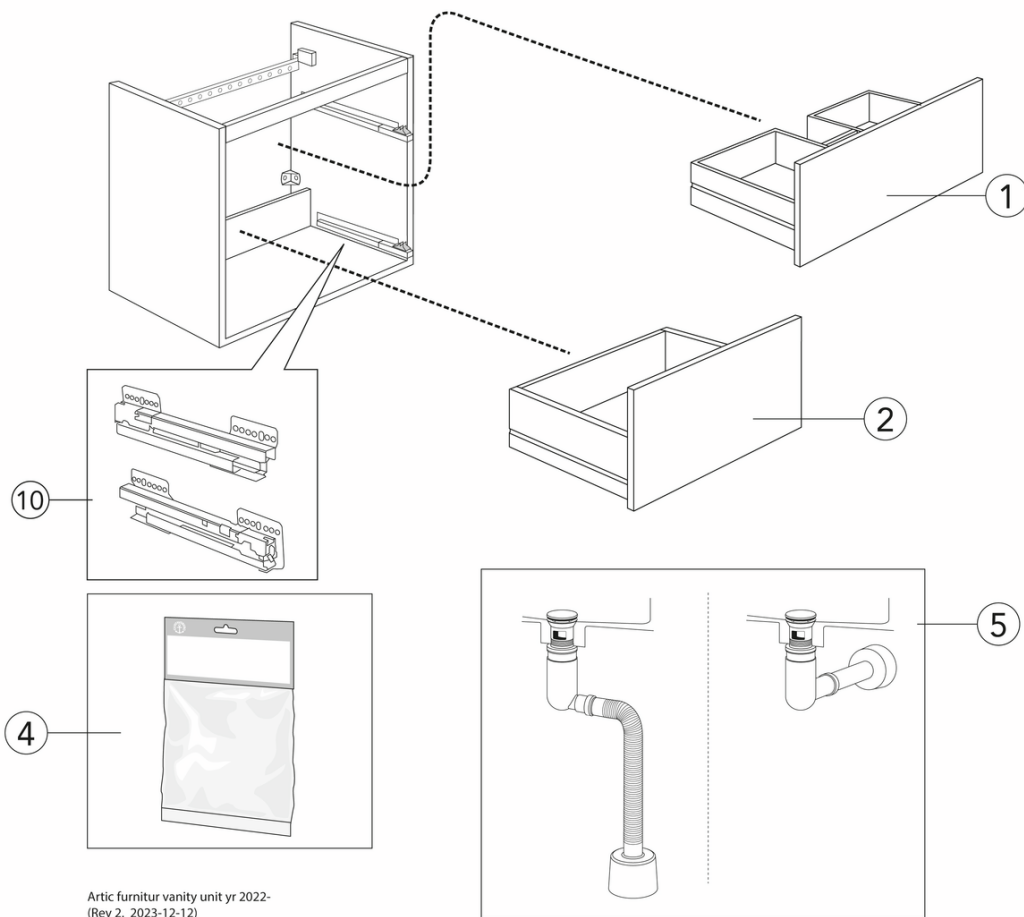

Varuosad

Artic furnitur vanity unit yr 2022-
(Rev 2. 2023-12-12)

Nr.	Toote	Art.nr.
1a	Valamukapi ülemise sahtli esikülg 120, Peach	GB8148000169
1b	Valamukapi ülemise sahtli esikülg 120, Ash grey	GB8148000168
1c	Valamukapi ülemise sahtli esikülg 120, Black Ash spoon	GB8148000167
1d	Valamukapi ülemise sahtli esikülg 120, White	GB8148000166
1e	Valamukapi ülemise sahtli esikülg 100, Peach	GB8148000165
1f	Valamukapi ülemise sahtli esikülg 100, Ash grey	GB8148000164
1g	Valamukapi ülemise sahtli esikülg 100, Black Ash spoon	GB8148000163
1h	Valamukapi ülemise sahtli esikülg 100, White	GB8148000162
1i	Valamukapi ülemise sahtli esikülg 80, Peach	GB8148000161
1j	Valamukapi ülemise sahtli esikülg 80, Ash grey	GB8148000160
1k	Valamukapi ülemise sahtli esikülg 80, Black Ash spoon	GB8148000159
1l	Valamukapi ülemise sahtli esikülg 80, White	GB8148000158
1m	Valamukapi ülemise sahtli esikülg 60, Peach	GB8148000157
1n	Valamukapi ülemise sahtli esikülg 60, Ash grey	GB8148000156
1o	Valamukapi ülemise sahtli esikülg 60, Black Ash spoon	GB8148000155
1p	Valamukapi ülemise sahtli esikülg 60, White	GB8148000154
2a	Valamukapi alumise sahtli esikülg 120, Peach	GB8148000185
2b	Valamukapi alumise sahtli esikülg 120, Ash grey	GB8148000184
2c	Valamukapi alumise sahtli esikülg 120, Black Ash spoon	GB8148000183
2d	Valamukapi alumise sahtli esikülg 120, White	GB8148000182
2e	Valamukapi alumise sahtli esikülg 100, Peach	GB8148000181
2f	Valamukapi alumise sahtli esikülg 100, Ash grey	GB8148000180
2g	Valamukapi alumise sahtli esikülg 100, Black Ash spoon	GB8148000179
2h	Valamukapi alumise sahtli esikülg 100, White	GB8148000178
2i	Valamukapi alumise sahtli esikülg 80, Peach	GB8148000177
2j	Valamukapi alumise sahtli esikülg 80, Ash grey	GB8148000176
2k	Valamukapi alumise sahtli esikülg 80, Black Ash spoon	GB8148000175
2l	Valamukapi alumise sahtli esikülg 80, White	GB8148000174
2m	Valamukapi alumise sahtli esikülg 60, Peach	GB8148000173
2n	Valamukapi alumise sahtli esikülg 60, Ash grey	GB8148000172
2o	Valamukapi alumise sahtli esikülg 60, Black Ash spoon	GB8148000171
2p	Valamukapi alumise sahtli esikülg 60, White	GB8148000170
4		GB8148000006
5		GB8148000002
10		GB8148000137