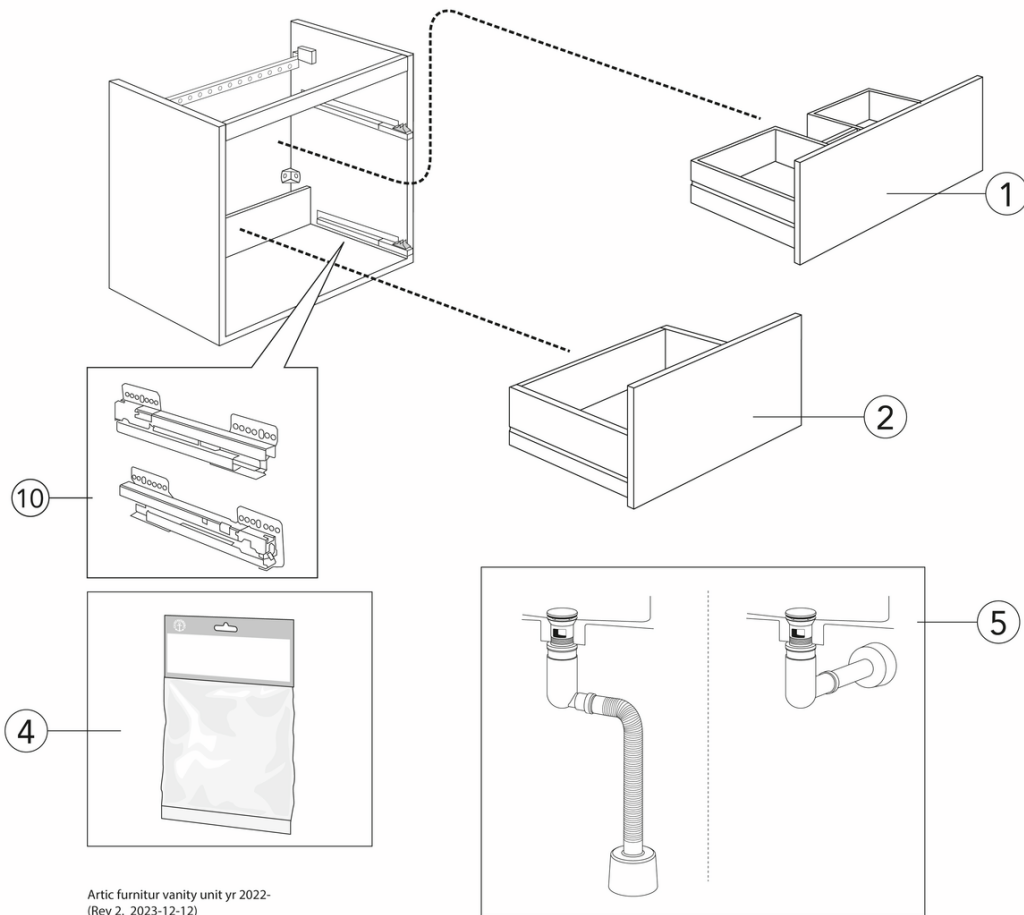

Article number

Art.nr.
GB71ACVU60TLW

EAN
4065467456100

Paigaldus ja hooldus

Energiamärgistus ja vastavustunnistused

Varuosad

Artic furnitur vanity unit yr 2022-
(Rev 2. 2023-12-12)

Nr.	Toote	Art.nr.
1a	Valamukapi ülemise sahtli esikülg 120, Peach	GB8148000169
1b	Valamukapi ülemise sahtli esikülg 120, Ash grey	GB8148000168
1c	Valamukapi ülemise sahtli esikülg 120, Black Ash spoon	GB8148000167
1d	Valamukapi ülemise sahtli esikülg 120, White	GB8148000166
1e	Valamukapi ülemise sahtli esikülg 100, Peach	GB8148000165
1f	Valamukapi ülemise sahtli esikülg 100, Ash grey	GB8148000164
1g	Valamukapi ülemise sahtli esikülg 100, Black Ash spoon	GB8148000163
1h	Valamukapi ülemise sahtli esikülg 100, White	GB8148000162
1i	Valamukapi ülemise sahtli esikülg 80, Peach	GB8148000161
1j	Valamukapi ülemise sahtli esikülg 80, Ash grey	GB8148000160
1k	Valamukapi ülemise sahtli esikülg 80, Black Ash spoon	GB8148000159
1l	Valamukapi ülemise sahtli esikülg 80, White	GB8148000158
1m	Valamukapi ülemise sahtli esikülg 60, Peach	GB8148000157
1n	Valamukapi ülemise sahtli esikülg 60, Ash grey	GB8148000156
1o	Valamukapi ülemise sahtli esikülg 60, Black Ash spoon	GB8148000155
1p	Valamukapi ülemise sahtli esikülg 60, White	GB8148000154
2a	Valamukapi alumise sahtli esikülg 120, Peach	GB8148000185
2b	Valamukapi alumise sahtli esikülg 120, Ash grey	GB8148000184
2c	Valamukapi alumise sahtli esikülg 120, Black Ash spoon	GB8148000183
2d	Valamukapi alumise sahtli esikülg 120, White	GB8148000182
2e	Valamukapi alumise sahtli esikülg 100, Peach	GB8148000181
2f	Valamukapi alumise sahtli esikülg 100, Ash grey	GB8148000180
2g	Valamukapi alumise sahtli esikülg 100, Black Ash spoon	GB8148000179
2h	Valamukapi alumise sahtli esikülg 100, White	GB8148000178
2i	Valamukapi alumise sahtli esikülg 80, Peach	GB8148000177
2j	Valamukapi alumise sahtli esikülg 80, Ash grey	GB8148000176
2k	Valamukapi alumise sahtli esikülg 80, Black Ash spoon	GB8148000175
2l	Valamukapi alumise sahtli esikülg 80, White	GB8148000174
2m	Valamukapi alumise sahtli esikülg 60, Peach	GB8148000173
2n	Valamukapi alumise sahtli esikülg 60, Ash grey	GB8148000172
2o	Valamukapi alumise sahtli esikülg 60, Black Ash spoon	GB8148000171
2p	Valamukapi alumise sahtli esikülg 60, White	GB8148000170
4		GB8148000006
5		GB8148000002
10		GB8148000137