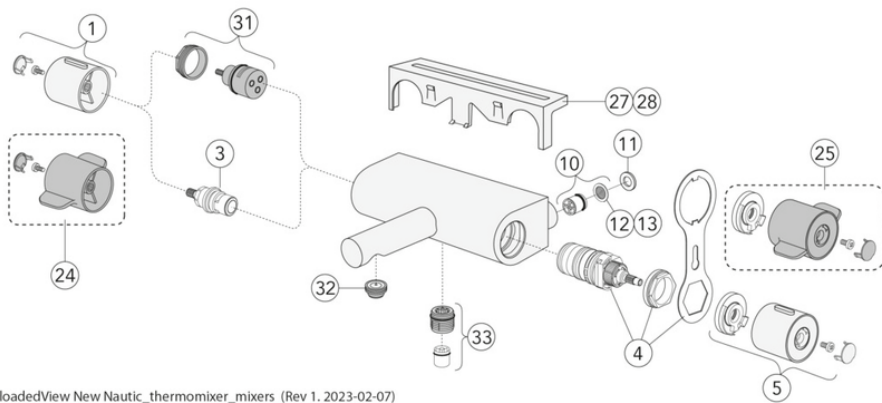

Artikel nummer

VVS-nr.
722860804

Art-nr.
GB41212330

EAN
7391530076287

Emballage

Længde: 745 mm | Bredde: 368 mm | Højde: 94 mm

Vægt: 4.68 kg

Antal i emballage: 1 st

Energimærkning og certificeringer

Teknisk information

- Max. tap capacity (at 300 kPa): 0,465 l/s
- Pressure loss with flow (0,2 l/s) 56 kPa
- Tilslutningsdimension: 150 c-c

Reserve dele

ExplodedView New Nautic_thermomixer_mixers (Rev 1. 2023-02-07)

Nr.	Produkt	VVS-nr.	Art-nr.
1	Ny Nautic håndtag – kvantitet		GB4165021701
3	Ny Nautic overstykke		GB41650292001
4		745156699	GB41638334 01
5	Ny Nautic håndtag – temperatur		GB4165021901
7	Ny Nautic nippel		GB4165020401
8			GB41634719 01
9	Ny Nautic nippel		GB4165020601
10			GB41632698 02
11	Ny Nautic lukning		GB41650355
12			GB41635633 02
13			GB41635633 10
14			GB41638542 01
15			GB41636822 01
16			GB41634555 01
17			GB41636577 01
18			GB41630131 01
19	85 mm svingtud	728112908	GB41650279
20	150 mm svingtud	728112915	GB41650282
21	250 mm svingtud	728112925	GB41650285
22	350 mm svingtud	728112935	GB41650288
23			GB41633972
24	Ny Nautic Care håndtag – kvantitet	745156904	GB4165022101
25	Ny Nautic Care håndtag – temperatur	745156911	GB4165022301
27	Hylde	722880804	GB41650052
28	Hylde	722880811	GB4165005253
29	Ny Nautic håndtag – kvantitet		GB4165036301
30	Ny Nautic omskifter		GB4165035201
31	Ny Nautic omskifter		GB4165021301
32	Strålesamler		GB4165021001
33		745156802	GB41634756 01
35			GB41634577
36			GB41638998 02
37	Forbindelsesnippel komplet		GB41632815

GUSTAVSBERG/

FLOW CHART/

Thermostatic Mixers, Shower Columns, Spout 350 mm

- 1. Max flow (bath- and shower outlet)
- 2. Head shower GB41103230, GB41103235
- 3. Hand shower GB41103230, GB41103235
- 4. Spout GB41650288 (350 mm)