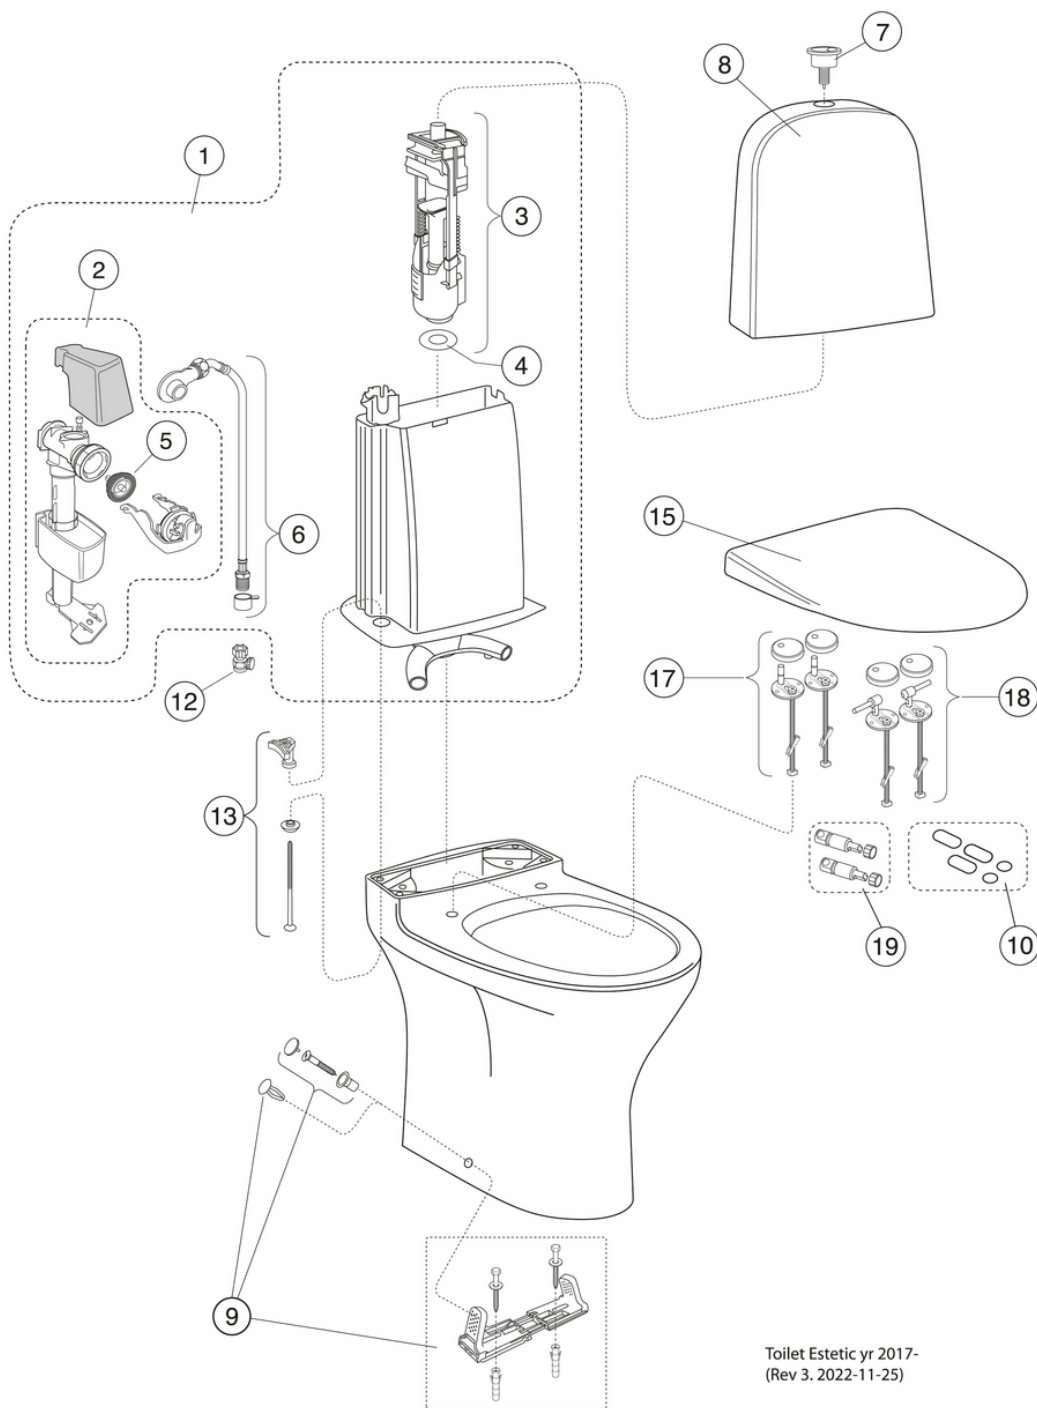

Quality of life since 1825

WC-pott Estetic 8300 – peidetud taha-/allavool, Hygienic Flush

Kahesüsteemne loputus, 2/4 l, Soft Close/Quick Release prill-laud, CeramicPlus, liimimiseks, matt must

Toote Omadused

Art.nr.
GB1183002R7231G

EAN
4065467454311

Pakendiinfo

Pikkus: 690 mm | Laius: 363 mm | Kõrgus: 945 mm

Kaal: 25 kg

Number pakendis: 1 pc

Paigaldus ja hooldus

Paigaldatakse pörandale liimi või silikooni abil. Komplektis on painduv äravoolukraan, mis sobib pörandale või otse seina äravooluava külge. Vaadake kaasasolevaid paigaldusjuhiseid.

Energiamärgistus ja vastavustunnistused

Tehniline info

- CO₂e jalajälg: 88,72 kg
- Loputus – vee kogus: 2/4 L Dobbeltskyl
- Ühenduse mõõdud: c/c 155mm sitsfäste

Varuosad

Toilet Estetic yr 2017-
(Rev 3. 2022-11-25)

Nr.	Toote	Art.nr.
1	Estetic komplektne sisemine paak	GB19299N0101
3	Väljalaskeklapp Nautic/Estetic	9GN00100
4	Sisselaskeventiil Nautic/Estetic	9GN03200
7a	Loputusnupp Estetic	87569861
7b	Loputusnupp Estetic, matt must	875698K5
7c	Loputusnupp Public WC-pottidele, ühesüsteemne	9GN016D7
8a	Loputuspaak Estetic	GB18830001200
8b	Loputuspaak Estetic	GB18830041200
8d	Loputuspaagi kest, must	GB18830036200
8e	Loputuspaak Estetic, must	GB18830033200
8f	Loputuspaak Estetic, matt must	GB18830038200
9a	WC poti kinnituskomplekt	92214501
9b	Nordic3 wc poti kinnitusaukude katted	GB19299P0207
10	Prill-laua pehmenduspadjakeste komplekt	92213400
12	Sulgventiil	GB1929900503
13	Loputuspaagi kinnituskomplekt	92226100
15a	WC-poti prill-laud Estetic, SC/QR	9M10S101
15b	WC-poti prill-laud Estetic 9M10 - SC/QR	9M10S1RW
15c	WC-poti prill-laud Estetic, SC/QR	9M10S136
15e	Prill-laud Estetic 9M10 - SC/QR	9M10S138
17	Prill-laua kinnitused	92213161
18	Prill-laua kinnitused, roostevaba teras	92213261
19	Vaikselt sulguva prill-laua amortisaatorid Estetic	92213300