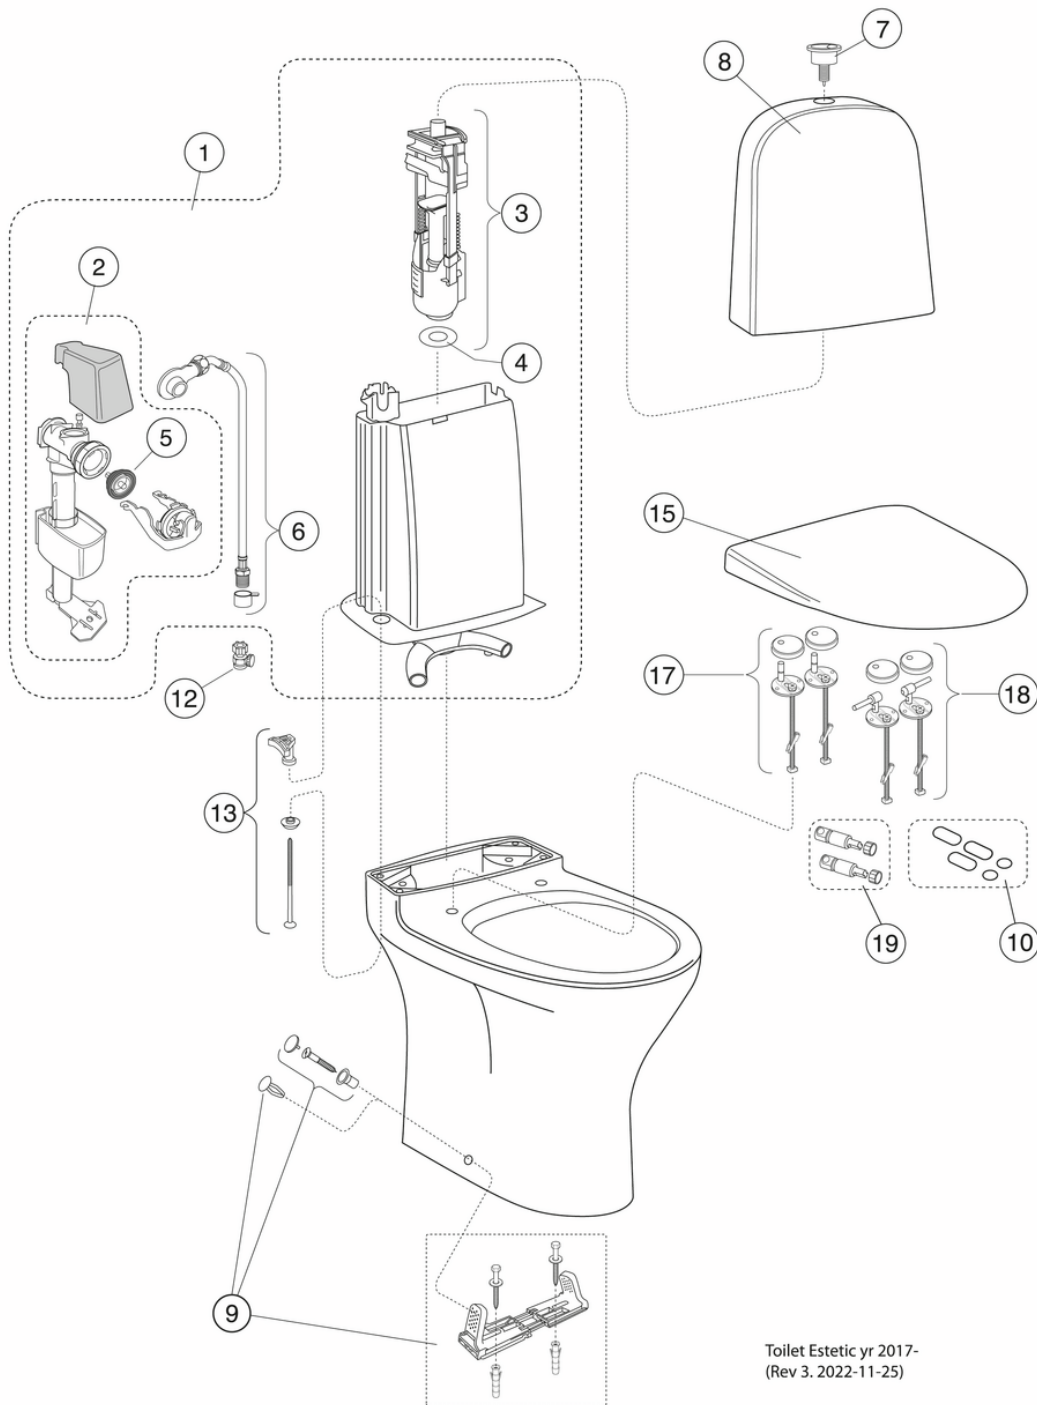

Atsarginės dalys

Toilet Estetic yr 2017-
(Rev 3. 2022-11-25)

Nr.	Produkta	Art.nr.
1	0	GB19299N0101
3	Noplūdes mehānisms	9GN00100
4	Uzpildes vārsts	9GN03200
5	0	9GN00300
7a	Skalošanas poga	87569861
7b	Skalošanas poga, matēta melna	875698K5
7c	Public vienkārsā Skalošanas poga	9GN016D7
8a	Cisternas korpuss, balts	GB18830001200
8b	Cisternas korpuss, matēti balts	GB18830041200
8c	0	GB188300SW200
8d	Cisternas korpuss, melns	GB18830036200
8e	Skalošanas tvertnes vāks, melns	GB18830033200
8f	Skalošanas cisterna, melna matēta	GB18830038200
9a	Grīdas stiprinājumu komplekts	92214501
9b	Dekoratīvās skrūvju noseglāksnes , komplektēts	GB19299P0207
10	0	92213400
12	Noslēgvārsts	GB1929900503
13	Cisternas piestiprināšanas komplekts	92226100
15a	Tualetes poda vāks Estetic 9M10 - SC/QR	9M10S101
15b	Tualetes poda vāks Estetic 9M10 – SC/QR	9M10S1RW
15c	Tualetes poda vāks Estetic 9M10 - SC/QR	9M10S136
15e	Tualetes poda vāks Estetic 9M10 - SC/QR	9M10S138
17		GB92213161
18	Sēdekļa eņģes	92213261
19	Amortizators	92213300