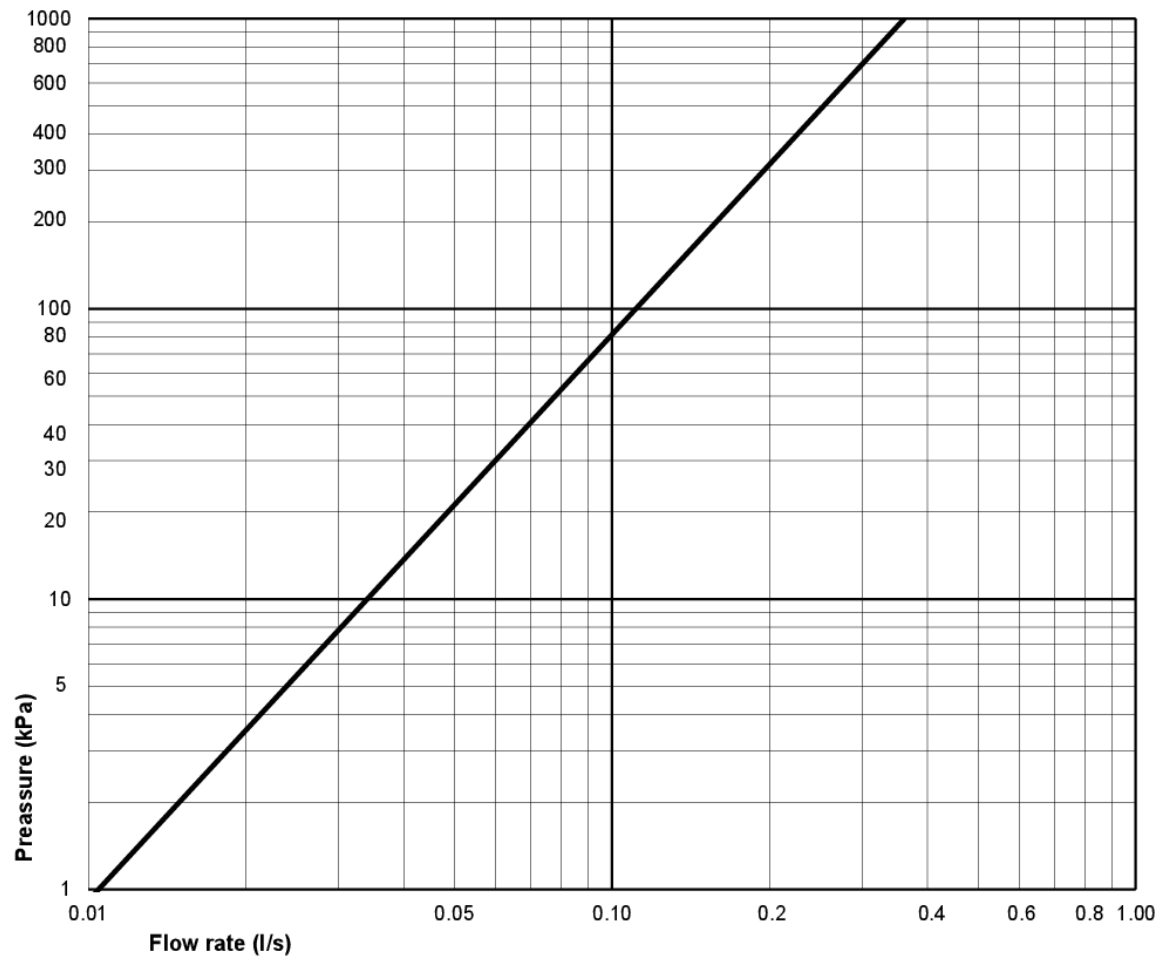

Nr.	Produkta	Art.nr.
1	0	GB19299N0101
3	Noplūdes mehānisms	9GN00100
4	Uzpildes vārsts	9GN03200
5	0	9GN00300
7a	Skalošanas poga	87569861
7b	Skalošanas poga, matēta melna	875698K5
7c	Public vienkārsā Skalošanas poga	9GN016D7
8a	Cisternas korpuss, balts	GB18830001200
8b	Cisternas korpuss, matēti balts	GB18830041200
8c	0	GB188300SW200
8d	Cisternas korpuss, melns	GB18830036200
8e	Skalošanas tvertnes vāks, melns	GB18830033200
8f	Skalošanas cisterna, melna matēta	GB18830038200
9a	Grīdas stiprinājumu komplekts	92214501
9b	Dekoratīvās skrūvju noseglāksnes , komplektēts	GB19299P0207
10	0	92213400
12	Noslēgvārsts	GB1929900503
13	Cisternas piestiprināšanas komplekts	92226100
15a	Tualetes poda vāks Estetic 9M10 - SC/QR	9M10S101
15b	Tualetes poda vāks Estetic 9M10 – SC/QR	9M10S1RW
15c	Tualetes poda vāks Estetic 9M10 - SC/QR	9M10S136
15e	Tualetes poda vāks Estetic 9M10 - SC/QR	9M10S138
17		GB92213161
18	Sēdekļa eņģes	92213261
19	Amortizators	92213300

SMARTER
BATHROOMS

FLOW CHART

FILL VALVE - 9GN00100

A MEMBER OF THE
VILLEROY & BOCH GROUP

Villeroy & Boch Gustavsberg AB
Box 400, 134 29 Gustavsberg
Phone +46 (0)8-570 391 00
www.gustavsberg.com | info@gustavsberg.com