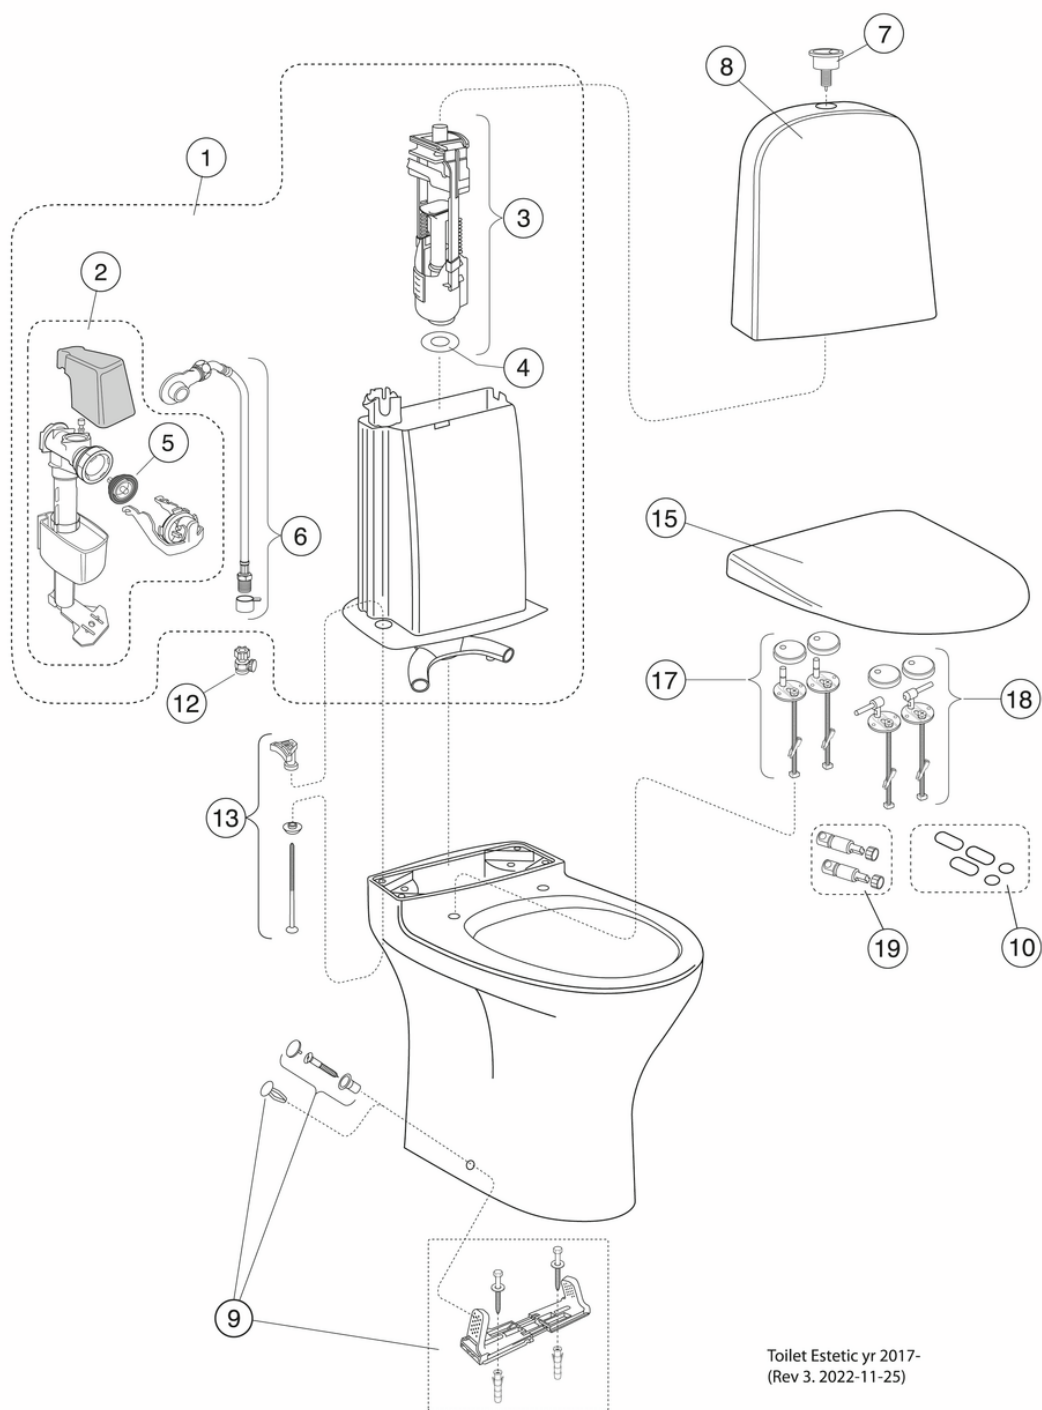

Rezerves daļas

Toilet Estetic yr 2017-
(Rev 3. 2022-11-25)

Nr.	Produkto	Art.nr.
1		GB19299N0101
3	Mechanizmo, nuleidimo mechanizmas	9GN00100
4	Pripildymo mechanizmas	9GN03200
5		9GN00300
7a	Nuleidimo mygtukas	87569861
7b	Nuleidimo mygtukas	875698K5
7c	Viešosios paskirties vienas paspaudžiamas mygtukas	9GN016D7
8a	Vandens bakelio korpusas, baltas	GB18830001200
8b	Vandens bakelio korpusas, matinis baltas	GB18830041200
8c		GB188300SW200
8d	Vandens bakelio korpusas, juodas	GB18830036200
8e	Spolcisternkåpa, svart	GB18830033200
8f	Unitazo bakelis, matinis juodas	GB18830038200
9a	Tvirtinimo prie grindų rinkinys	92214501
9b	Kaiščių komplektas	GB19299P0207
10	Atraminis komplektas	92213400
12	Uždarymo vožtuvas	GB1929900503
13	Bakelio tvirtinimo rinkinys	92226100
15a	Unitazo dangtis „Estetic“ 9M10 - su SC ir QR funkcijomis	9M10S101
15b	Tualetto dangtis „Estetic“ 9M10, su SC ir QR funkcijomis	9M10S1RW
15c	Unitazo dangtis „Estetic“ 9M10 - su SC ir QR funkcijomis	9M10S136
15e	Unitazo dangtis „Estetic 9M10“ - su SC ir QR funkcijomis	9M10S138
17		GB92213161
18	Dangčio tvirtinimo elementai	92213261
19	Lėto uždarymo mechanizmas	92213300