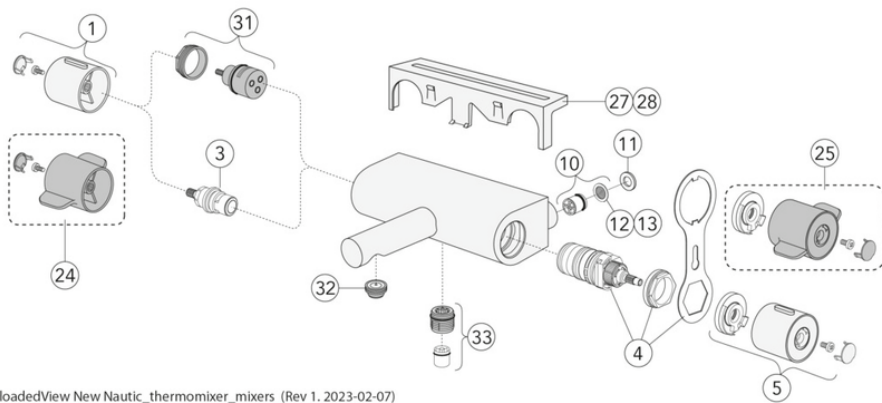

Artikel nummer

VVS-nr.
722860824

Art-nr.
GB41212335

EAN
7391530085302

Emballage

Længde: 745 mm | Bredde: 368 mm | Højde: 94 mm

Vægt: 4.95 kg

Antal i emballage: 1 st

Teknisk information

- Max. tap capacity (at 300 kPa): 0,465 l/s
- Pressure loss with flow (0,2 l/s) 56 kPa
- Tilslutningsdimension: 150 c-c

Reserve dele

ExplodedView New Nautic_thermomixer_mixers (Rev 1. 2023-02-07)

Nr.	Produkt	VVS-nr.	Art-nr.
1	Ny Nautic håndtag – kvantitet		GB4165021701
3	Ny Nautic overstykke		GB41650292001
4		745156699	GB41638334 01
5	Ny Nautic håndtag – temperatur		GB4165021901
7	Ny Nautic nippel		GB4165020401
8			GB41634719 01
9	Ny Nautic nippel		GB4165020601
10			GB41632698 02
11	Ny Nautic lukning		GB41650355
12			GB41635633 02
13			GB41635633 10
14			GB41638542 01
15			GB41636822 01
16			GB41634555 01
17			GB41636577 01
18			GB41630131 01
19	85 mm svingtud	728112908	GB41650279
20	150 mm svingtud	728112915	GB41650282
21	250 mm svingtud	728112925	GB41650285
22	350 mm svingtud	728112935	GB41650288
23			GB41633972
24	Ny Nautic Care håndtag – kvantitet	745156904	GB4165022101
25	Ny Nautic Care håndtag – temperatur	745156911	GB4165022301
26	Tidsindstillet trykventil		GB41639716
27	Hylde	722880804	GB41650052
28	Hylde	722880811	GB4165005253
29	Ny Nautic håndtag – kvantitet		GB4165036301
30	Ny Nautic omskifter		GB4165035201
31	Ny Nautic omskifter		GB4165021301
32	Strålesamler		GB4165021001
33		745156802	GB41634756 01
35			GB41634577
36			GB41638998 02
37	Forbindelsesnippel komplet		GB41632815