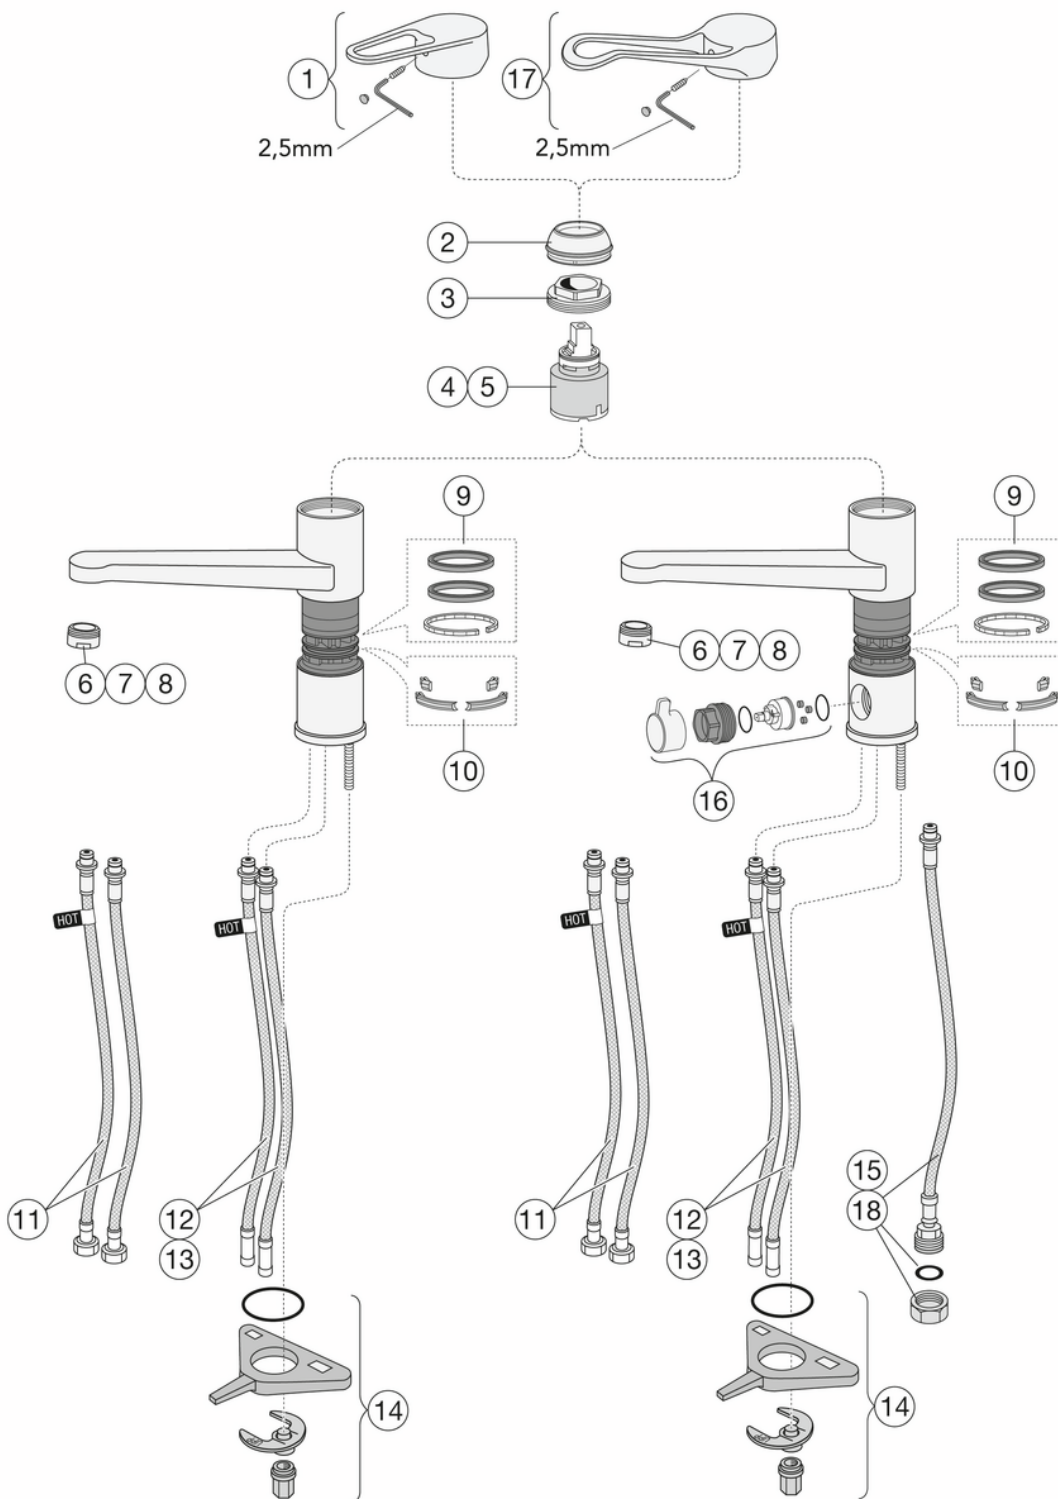

PLIIVABA

- Pliisisaldus väiksem kui 0,1%
- Energiaklass A
- Cold-start - kui kahv on suunatud otse ette, tuleb ainult külma vett

Article number

Art.nr.
GB412060550L

EAN
7391530085333

Pakendiinfo

Pikkus: 290 mm | Laius: 290 mm | Kõrgus: 75 mm

Kaal: 2.48 kg

Number pakendis: 1 pc

Paigaldus ja hooldus

Enne paigaldamist tuleb torud kuni segistini puhtaks loputada. Segisti ühendatakse paremalt külma- ja vasakult kuumaveetoruga. Veesurve: maksim. 1000 kPa. Kuuma vee temperatuur: maksim. 80°C.

Energiamärgistus ja vastavustunnistused

Tehniline info

- Max. tap capacity (at 300 kPa): 0,1l/s
- Pressure loss with flow (0,1l/s) 300 kPa
- Ühenduse mõõdud: 10mm

ExplodedView Nautic 2_kitchen_Low_swirling
(Rev 2. 2022-04-11)

GUSTAVSBERG/

FLOW CHART/

Kök 6 l/min

GB412060550L
GB41206055064L
GB412060560L
GB41206056064L
GB41206056RL
GB412060950L
GB41206095064L
GB412060960L
GB41206096064L
GB412060966L

- Flowrate at 300 kPa:	0,1 l/s
- Pressure at flow 0,1 l/s:	300 kPa
- Pressure at flow 0,2 l/s:	N/A
- Pressure at flow 0,33 l/s:	N/A