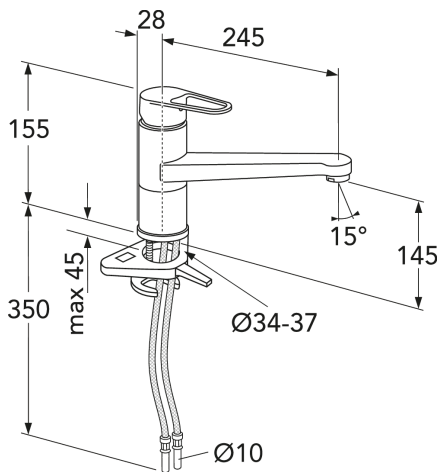

PLIIVABA

- Pliisisaldus väiksem kui 0,1%
- Energiaklass A
- Cold-start - kui kahv on suunatud otse ette, tuleb ainult külma vett

Article number

Art.nr.
GB412060550L

EAN
7391530085333

Pakendiinfo

Pikkus: 290 mm | Laius: 290 mm | Kõrgus: 75 mm

Kaal: 2.48 kg

Number pakendis: 1 pc

Paigaldus ja hooldus

Enne paigaldamist tuleb torud kuni segistini puhtaks loputada. Segisti ühendatakse paremalt külma- ja vasakult kuumaveetoruga. Veesurve: maksim. 1000 kPa. Kuuma vee temperatuur: maksim. 80°C.

Energiamärgistus ja vastavustunnistused

Tehniline info

- Max. tap capacity (at 300 kPa): 0,1l/s
- Pressure loss with flow (0,1l/s) 300 kPa
- Ühenduse mõõdud: 10mm

ExplodedView Nautic 2_kitchen_Low_swirling
(Rev 2. 2022-04-11)