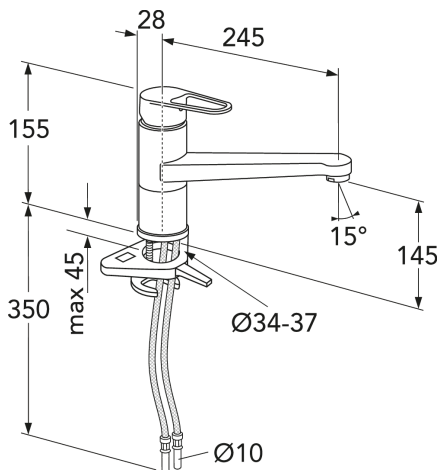

## Pakuotēs informācija

Garums: 290 mm | Platums: 290 mm | Augstums: 75 mm

Svoris: 2.48 kg

Pakuotēs numeris: 1 pc

## Montāža un kopšana

Pirms instalācijas jaucējkrāna cauruļvadi tīri jānoskalo. Auksto ūdens pievadu pieslēdz ūdens maisītāja labajā pusē, silto ūdens pievadu pieslēdz kreisajā. Ūdens spiediens: maks. 1000 kPa. Karstā ūdens temperatūra: maks. 80 C.

## Techninė informācija

- Max. tap capacity (at 300 kPa): 0,1 l/s
- Pressure loss with flow (0,1 l/s) 300 kPa
- Standarta savienojuma dimensija: 10mm

ExplodedView Nautic 2\_kitchen\_Low\_swirling  
(Rev 2. 2022-04-11)