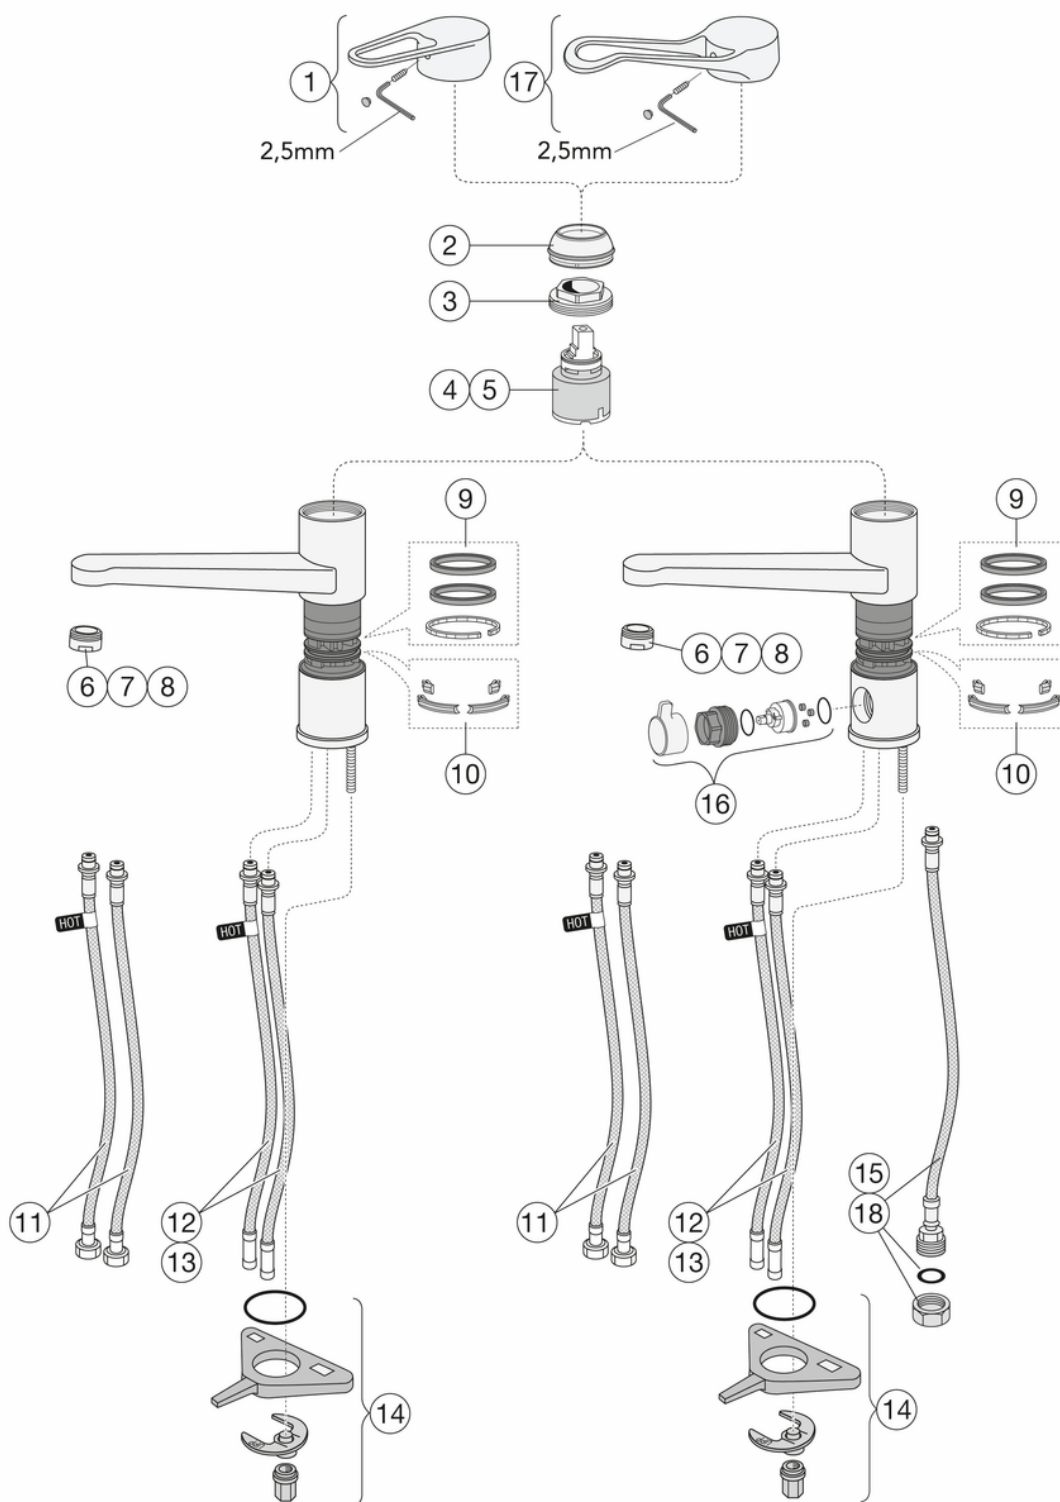

## Pakuotēs informācija

Garums: 290 mm | Platums: 290 mm | Augstums: 75 mm

Svoris: 2.48 kg

Pakuotēs numeris: 1 pc

## Montāža un kopšana

Pirms instalācijas jaucējkrāna cauruļvadi tīri jānoskalo. Auksto ūdens pievadu pieslēdz ūdens maisītāja labajā pusē, silto ūdens pievadu pieslēdz kreisajā. Ūdens spiediens: maks. 1000 kPa. Karstā ūdens temperatūra: maks. 80 C.

## Techninė informācija

- Max. tap capacity (at 300 kPa): 0,1 l/s
- Pressure loss with flow (0,1 l/s) 300 kPa
- Standarta savienojuma dimensija: 10mm

ExplodedView Nautic 2\_kitchen\_Low\_swirling  
(Rev 2. 2022-04-11)