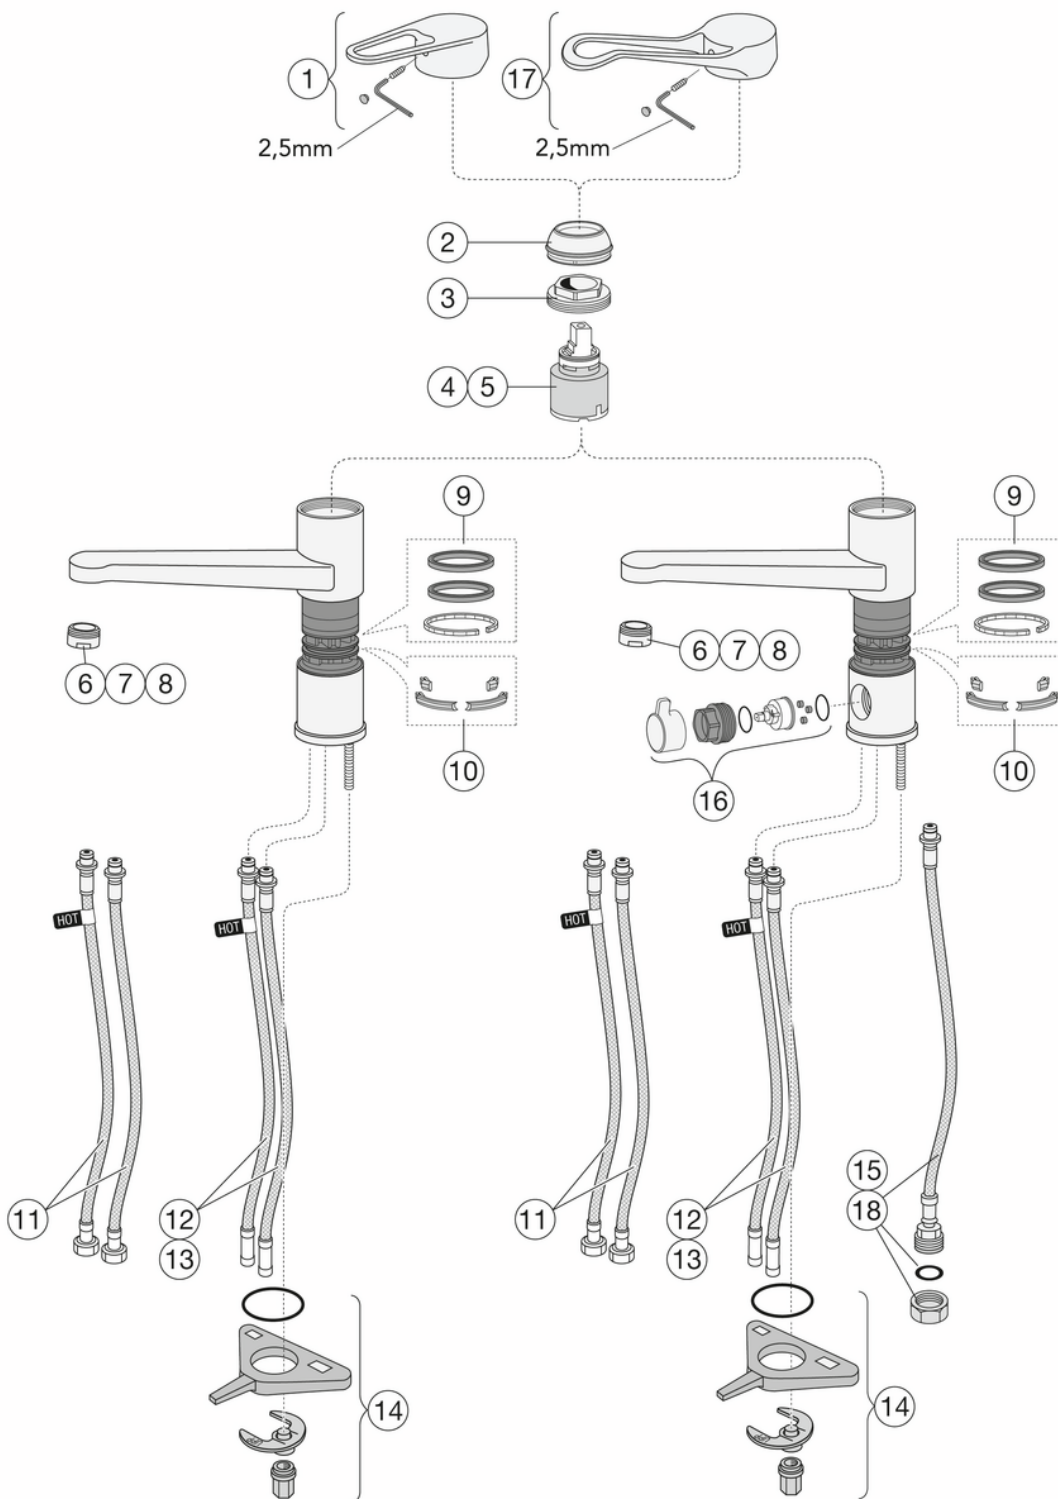

Ilgis: 290 mm | Plotis: 290 mm | Aukštis: 75 mm
Svars: 2.48 kg
Numurs iepakojumā: 1 pc

Surinkimas ir priežiūra

Enne paigaldamist tuleb torud kuni segistini puhtaks loputada. Segisti ūhendatakse paremalt külma- ja vasakult kuumaveetoruga. Veesurve: maksim. 1000 kPa. Kuuma vee temperatuur: maksim. 80Â°C.

Energijos klasės etiketė ir sertifikatai

Tehniskā informācija

- Max. tap capacity (at 300 kPa): 0,1l/s
- Pressure loss with flow (0,1l/s) 300 kPa
- Standartinės jungties matmuo: 10mm

Rezerves daļas

ExplodedView Nautic 2_kitchen_Low_swirling
(Rev 2. 2022-04-11)

Nr.	Produkto	Art.nr.
1	Montavimo komplektas	GB41650252 01
2	Dangtelio įvorė	GB41650253 01
3	Poveržlė	GB41639591 01
4	Keraminis komplektas	GB41637393
5	Keraminė kasetė	GB41639567 01
6	Aeratorius M24x1	GB41639200 01
7	Aeratorius M24x1	GB41639757 01
8	Aeratorius M24x1	GB41639972 01
9	X formos žiedas, guolio žiedų komplektas	GB41639970 01
10	Pasukimo ribotuvo komplektas	GB41639589 01
11	„SoftPex“ žarna	GB41639279 02
12	„SoftPex“ žarna	GB41638721 02
13	SPX žarna – 440 mm	GB4165030601
14	Montavimo komplektas – virtuvinis maišytuvas	GB41639939 01
15	„SoftPex“ žarna	GB41638701 01
16	Indaplovės uždarymo vožtuvas	GB41639547 01
17	„Nautic“ svirtis „Care“	GB41639801 01
18	SPX žarna – 460 mm	GB4165011801

GUSTAVSBERG/

FLOW CHART/

Kök 6 l/min

GB412060550L
GB41206055064L
GB412060560L
GB41206056064L
GB41206056RL
GB412060950L
GB41206095064L
GB412060960L
GB41206096064L
GB412060966L

- Flowrate at 300 kPa:	0,1 l/s
- Pressure at flow 0,1 l/s:	300 kPa
- Pressure at flow 0,2 l/s:	N/A
- Pressure at flow 0,33 l/s:	N/A