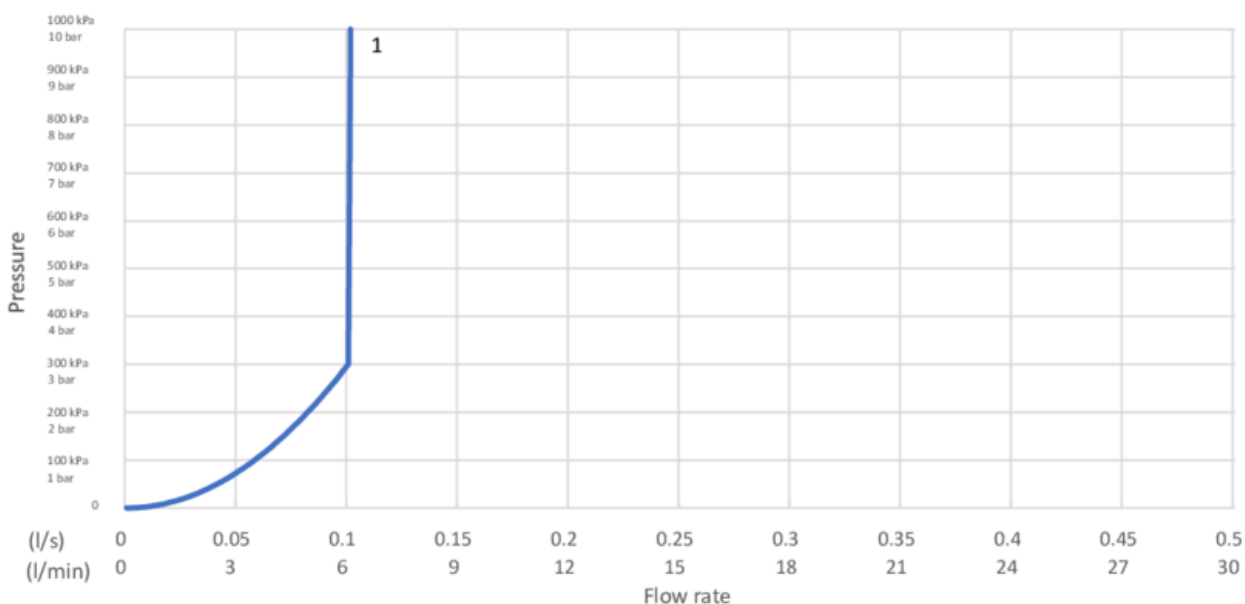

GUSTAVSBERG/

FLOW CHART/

Kök 6 l/min

GB412060550L
GB41206055064L
GB412060560L
GB41206056064L
GB41206056RL
GB412060950L
GB41206095064L
GB412060960L
GB41206096064L
GB412060966L

- Flowrate at 300 kPa:	0,1 l/s
- Pressure at flow 0,1 l/s:	300 kPa
- Pressure at flow 0,2 l/s:	N/A
- Pressure at flow 0,33 l/s:	N/A

Rev, 1, 2023-10-25 Gustavsberg Labb

Villeroy & Boch Gustavsberg AB / Box 400, 134 29 Gustavsberg / Phone +46 (0)8-570 391 00 / www.gustavsberg.com / info@gustavsberg.com