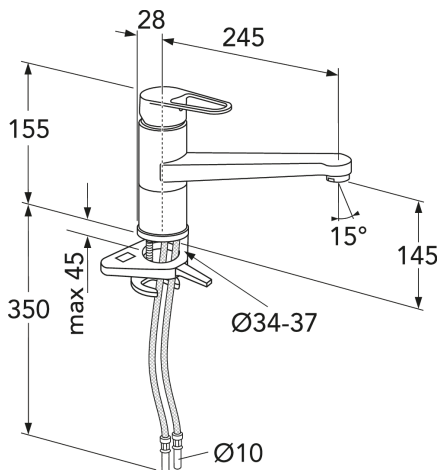

Ilgis: 290 mm | Plotis: 290 mm | Aukštis: 75 mm
Svars: 2.48 kg
Numurs iepakojumā: 1 pc

Surinkimas ir priežiūra

Enne paigaldamist tuleb torud kuni segistini puhtaks loputada. Segisti ūhendatakse paremalt külma- ja vasakult kuumaveetoruga. Veesurve: maksim. 1000 kPa. Kuuma vee temperatuur: maksim. 80Â°C.

Energijos klasės etiketė ir sertifikatai

Tehniskā informācija

- Max. tap capacity (at 300 kPa): 0,1l/s
- Pressure loss with flow (0,1l/s) 300 kPa
- Standartinės jungties matmuo: 10mm

Rezerves daļas

ExplodedView Nautic 2_kitchen_Low_swirling
(Rev 2. 2022-04-11)